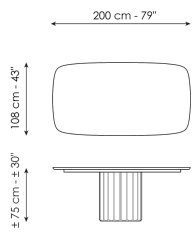

## Dorian Table

Стол Dorian представляет собой композицию из пластичности и геометрической простоты, построенную на контрасте. Большая столешница – из керамики, мрамора или дерева – опирается на основание с ярко выраженной скульптурной направленностью,

Ширина: 200cm  
Глубина: 108cm  
Высота: ± 75cm

Ширина: 250cm  
Глубина: 112cm  
Высота: ± 75cm

Ширина: 280cm  
Глубина: 115cm  
Высота: ± 75cm

Ширина: 300cm  
Глубина: 120cm  
Высота: ± 75cm

Ширина: 300cm  
Глубина: 140cm  
Высота: ± 75cm

Ширина: 140cm  
Глубина: 140cm  
Высота: ± 75cm

Ширина: 160cm  
Глубина: 160cm  
Высота: ± 75cm

Ширина: 180cm  
Глубина: 180cm  
Высота: ± 75cm