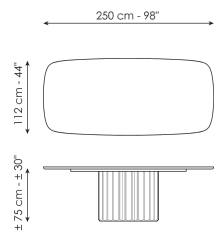

## Dorian Table

Стол Dorian представляет собой композицию из пластичности и геометрической простоты, построенную на контрасте. Большая столешница – из керамики, мрамора или дерева – опирается на основание с ярко выраженной скульптурной направленностью,

Ширина: 200cm  
Глубина: 108cm  
Высота: ± 75cm

Ширина: 250cm  
Глубина: 112cm  
Высота: ± 75cm

Ширина: 280cm  
Глубина: 115cm  
Высота: ± 75cm

Ширина: 300cm  
Глубина: 120cm  
Высота: ± 75cm

Ширина: 300cm  
Глубина: 140cm  
Высота: ± 75cm

Ширина: 140cm  
Глубина: 140cm  
Высота: ± 75cm

Ширина: 160cm  
Глубина: 160cm  
Высота: ± 75cm

Ширина: 180cm  
Глубина: 180cm  
Высота: ± 75cm