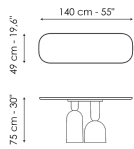

Технические данные

Ширина: 140cm
Глубина: 49cm
Высота: ± 75cm

Ширина: 160cm
Глубина: 49cm
Высота: ± 75cm

Ширина: 180cm
Глубина: 49cm
Высота: ± 75cm

Ширина: 200cm
Глубина: 49cm
Высота: ± 75cm

Столешница

дерево