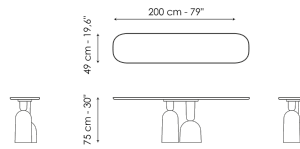

Технические данные

Ширина: 140cm
Глубина: 49cm
Высота: ± 75cm

Ширина: 160cm
Глубина: 49cm
Высота: ± 75cm

Ширина: 180cm
Глубина: 49cm
Высота: ± 75cm

Ширина: 200cm
Глубина: 49cm
Высота: ± 75cm

Столешница

дерево