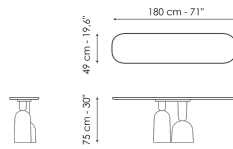

Технические данные

Ширина: 140cm
Глубина: 49cm
Высота: ± 75cm

Ширина: 160cm
Глубина: 49cm
Высота: ± 75cm

Ширина: 180cm
Глубина: 49cm
Высота: ± 75cm

Ширина: 200cm
Глубина: 49cm
Высота: ± 75cm

Столешница

дерево