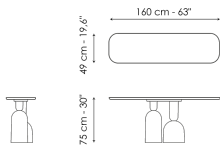

Технические данные

Ширина: 140cm
Глубина: 49cm
Высота: ± 75cm

Ширина: 160cm
Глубина: 49cm
Высота: ± 75cm

Ширина: 180cm
Глубина: 49cm
Высота: ± 75cm

Ширина: 200cm
Глубина: 49cm
Высота: ± 75cm

Столешница

дерево