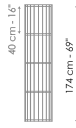

Технические данные

122 cm - 48"

182 cm - 72"

182 cm - 72"

42 cm - 17"

Агра 122

Ширина: 122cm

Глубина: 42cm

Высота: 174cm

Агра 182

Ширина: 182cm

Глубина: 42cm

Высота: 174cm

Столешница

дерево

Шпонированное
дерево
Черный орех