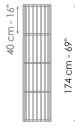

Технические данные

122 cm - 48"

182 cm - 72"

182 cm - 72"

42 cm - 17"

Агра 122

Ширина: 122cm

Глубина: 42cm

Высота: 174cm

Агра 182

Ширина: 182cm

Глубина: 42cm

Высота: 174cm

Столешница

дерево

Шпонированное
дерево
Черный орех