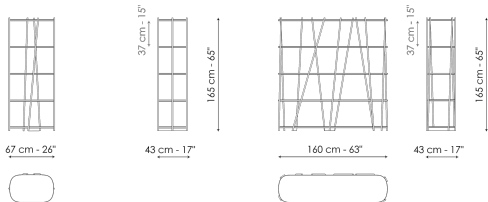

BONALDO

Twigs

Дизайн стеллажа Twigs обыгрывает чередование геометрической упорядоченности и естественной хаотичности. Порядок задается правильным ритмом деревянных полок, тогда как элемент хаотичности представлен несущей конструкцией, состоящей из тонких металлических трубчатых профилей, расположенных с неравномерным шагом и

Технические данные

Twigs 67

Ширина: 67cm

Глубина: 43cm

Высота: 165cm

Twigs 160

Ширина: 160cm

Глубина: 43cm

Высота: 165cm

Столешница

дерево

Лакированное
дерево
Бордовый
матовый

Лакированное
дерево
Матовый свинец

Лакированное
дерево
Матовый
бронзовый

Структура

металл