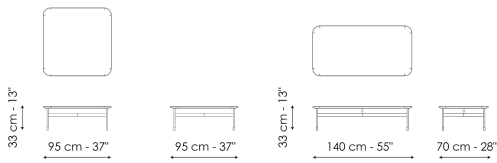

BONALDO

Peak

Designer: Mauro Lipparini

Все журнальные столики коллекции Peak, разные по размерам и формам, объединены стройностью и лаконичностью дизайна, характеризующегося столешницей с расширяющимся кверху сечением и тонкими металлическими ножками. Основание с диагональными распорками выполняет двойную функцию: с одной стороны, оно повышает несущую

Технические данные

Peak 95

Ширина: 95cm

Глубина: 95cm

Высота: 33cm

Peak 140

Ширина: 140cm

Глубина: 70cm