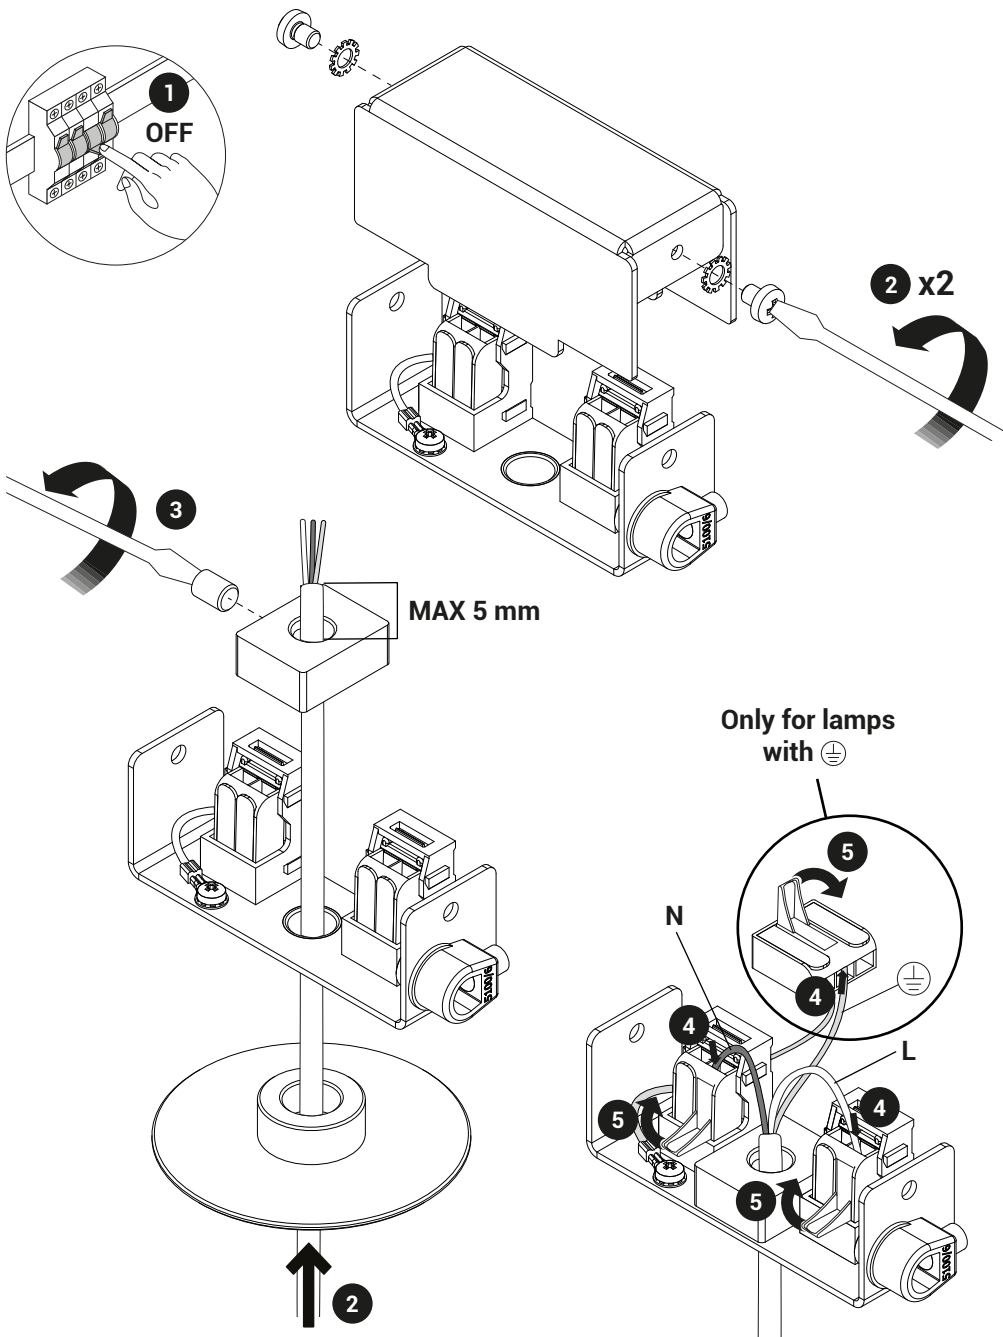

# Recessed canopy Type A

OK

NO

Per i dati elettrici riferirsi all'etichetta dati targa del prodotto.  
For the electrical data refer to the product label data plate.