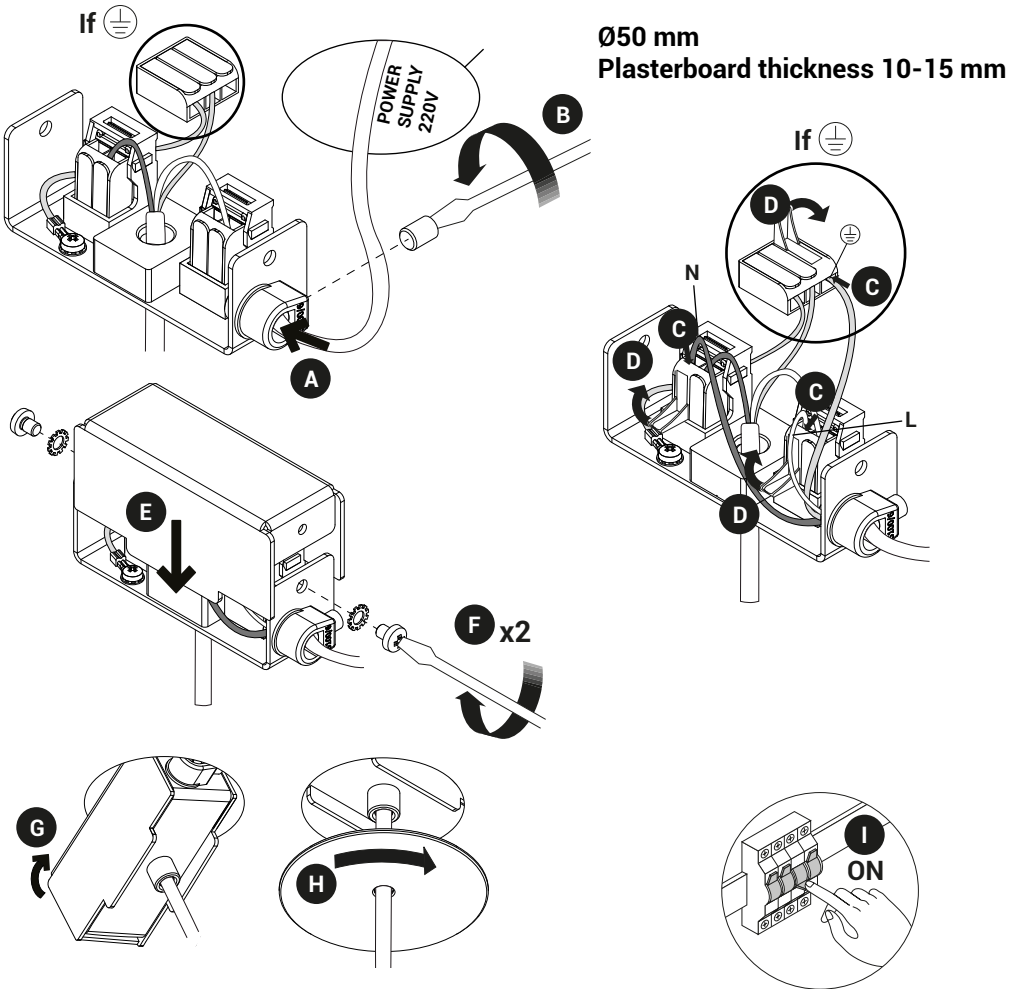

# Recessed canopy Type A

OK

NO

Per i dati elettrici riferirsi all'etichetta dati targa del prodotto.  
For the electrical data refer to the product label data plate.