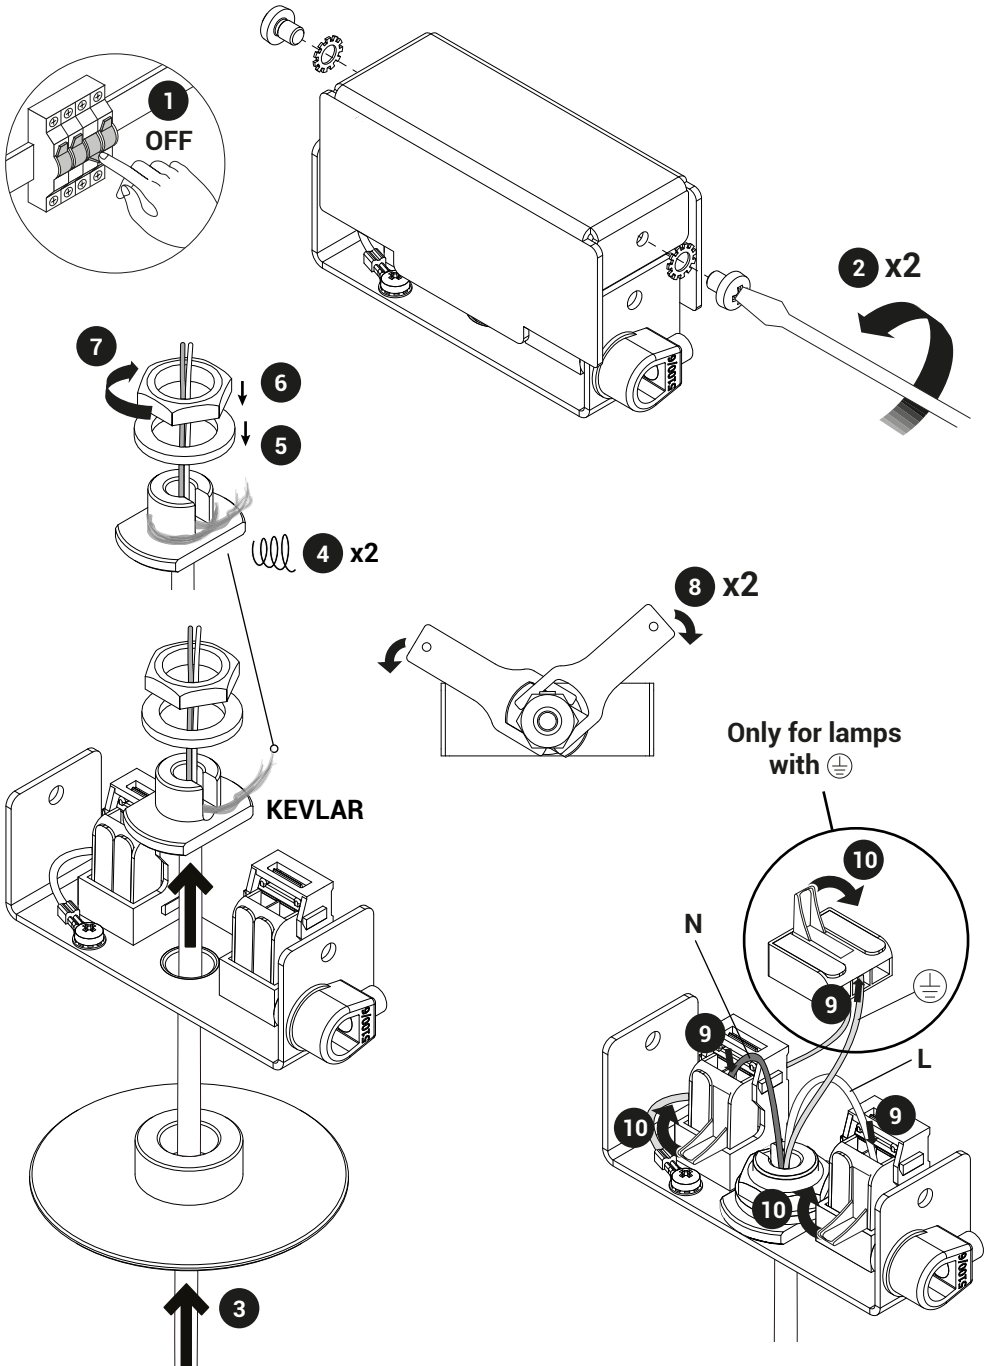

# Recessed canopy Type A

OK

NO

Per i dati elettrici riferirsi all'etichetta dati targa del prodotto.  
For the electrical data refer to the product label data plate.