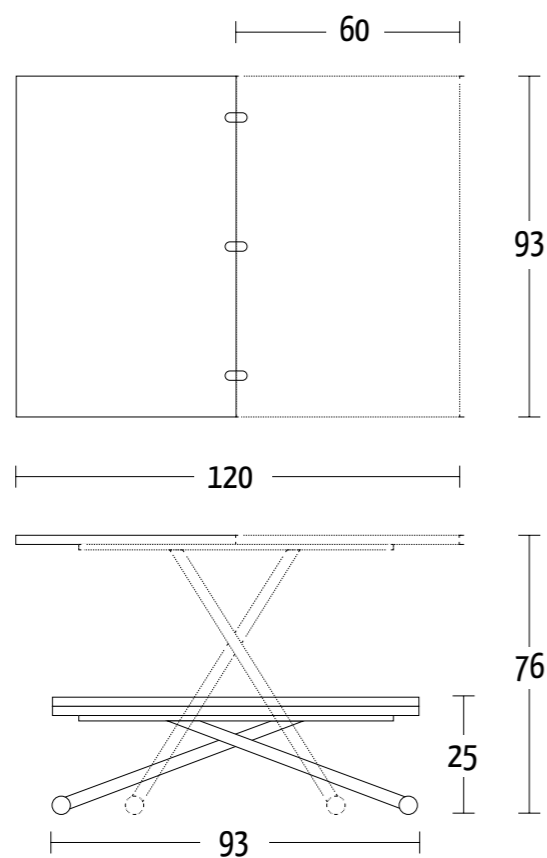

Misure (cm)

**Finiture | Finitions | Finishes**

Ceramica | Céramique | Ceramic **LAMINAM**  
SUPERIOR NATURAL SURFACES

|                                    |                              |                                      |             |
|------------------------------------|------------------------------|--------------------------------------|-------------|
| K01 Fokos sale                     | * K10 Oxide Bianco           | K18 Bianco Statuario Venato Opaco    | G01 Bianco  |
| K02 Fokos terra                    | K11 Pietra Savoia antracite  | K19 Diamond Cream Opaco              | G02 Tortora |
| K03 Fokos piombo                   | * K12 Pietra di Savoia Perla | K20 Emperador Opaco                  | G03 Nero    |
| K04 Noir Desir lucido              | K13 Calacatta Gold Lucido    | K22 Calacatta Black lucidato Starlit |             |
| K05 Bianco Statuario Venato Lucido | K14 Emperador Lucido         | K23 Verde Alpi lucidato              |             |
| K06 Diamond Cream Lucido           | K15 Noir Desir Opaco         | K24 Cristallo Gold lucidato Starlit  |             |
| K07 Pietra Grey Lucida             | K16 Pietra Grey Opaco        | K25 Ossido Verderame                 |             |
| * K09 Oxide Nero                   | K17 Calacatta Gold Opaco     | K26 Cristallo Gold Caress Soft Touch |             |