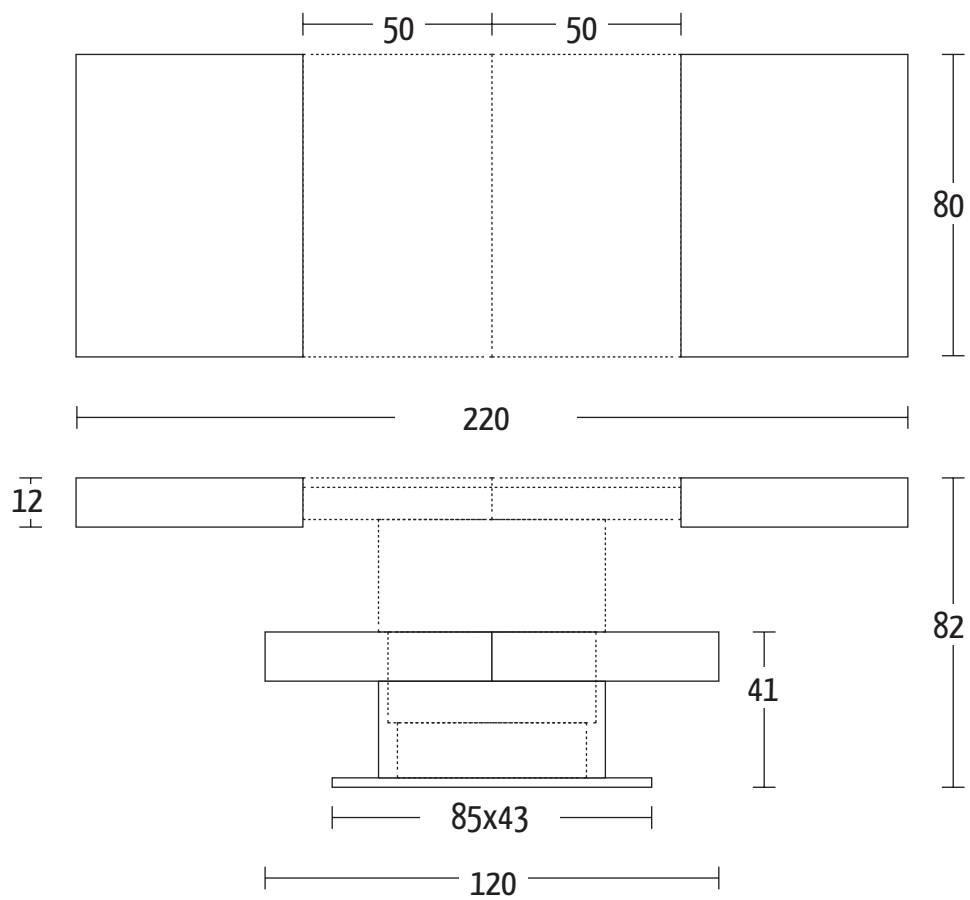

Misure (cm)

Finiture | Finitions | Finishes

Legno impiallacciato | Placage bois | Veneer wood

W02 Rovere grigio	W06 Rovere juta
W03 Rovere tabacco	W07 Rovere fumé
W04 Rovere nodato	W10 Noce Canaletto

Legno massiccio | Boiss massif | Solid wood