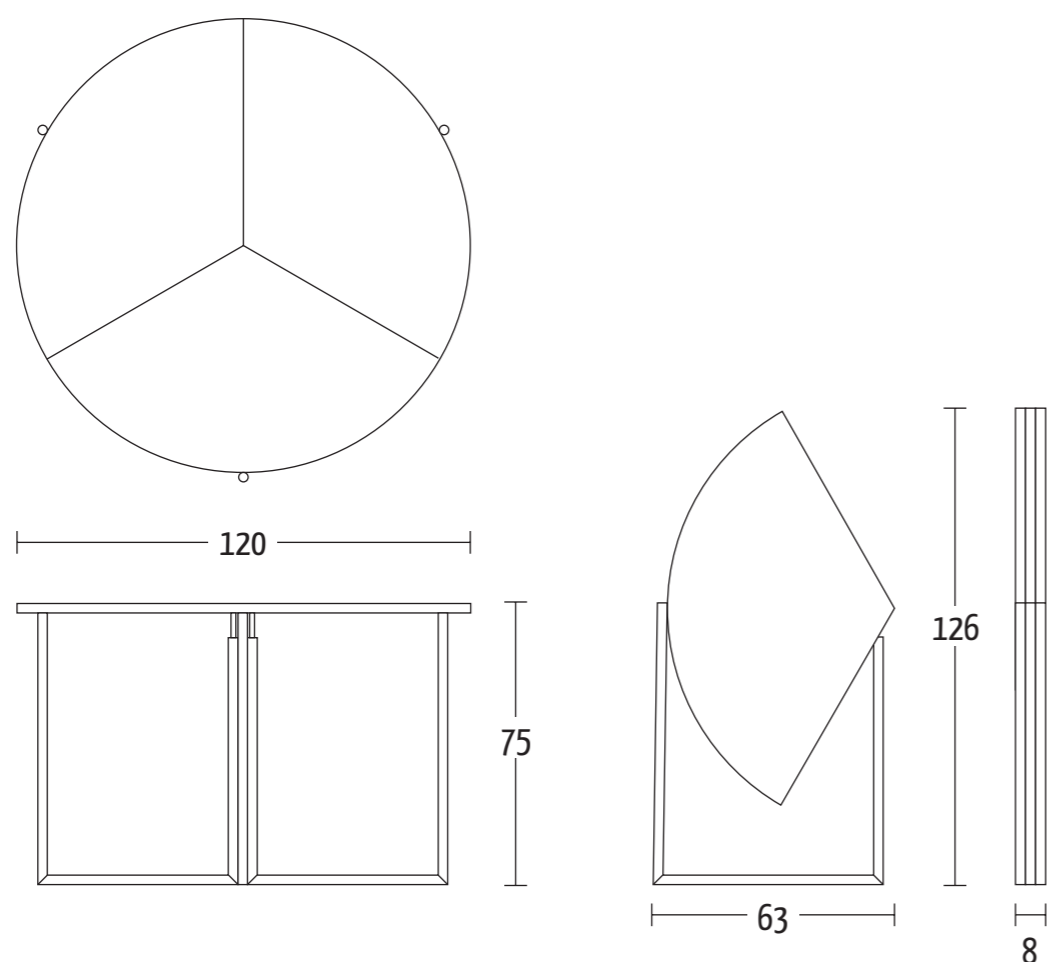

Misure (cm)

**Finiture | Finitions | Finishes**

**Nobilitato | Mélamine | Melamine**

- |                           |                                 |
|---------------------------|---------------------------------|
| N20 Natural halifax oak   | N36 Olmo moka                   |
| * N23 Cemento             | N40 Noce Canaletto              |
| * N24 Ardesia             | N42 Rovere Nero                 |
| * N25 Vintage chiaro      | N43 Nobilitato Bianco Spatolato |
| N30 Morera                | N44 Bianco Statuario venato     |
| N33 Resina silver         | N45 Diamond cream               |
| N34 Resina grigio cenere  | N46 Pietra grey                 |
| N35 Rovere nodato caramel | N47 Granito                     |