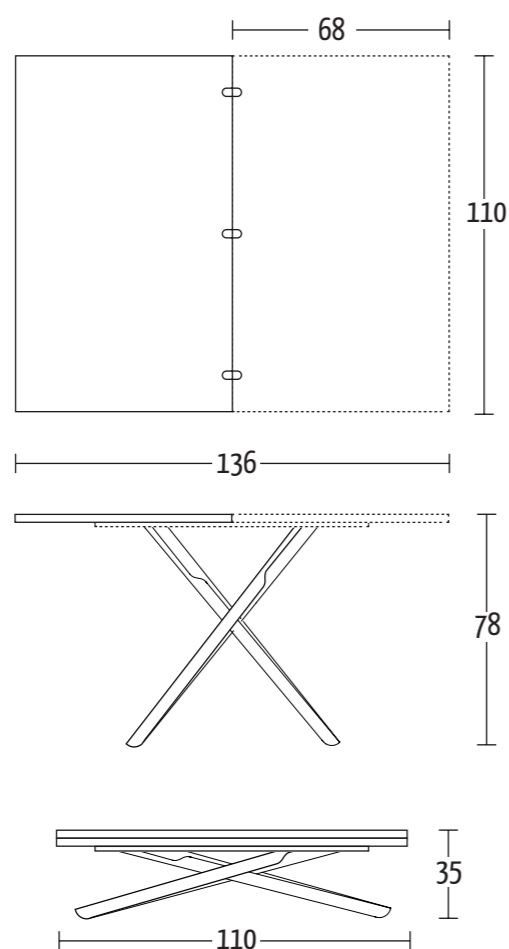

Misure (cm)

Finiture | Finitions | Finishes

Ceramica | Céramique | Ceramic

LAMINAM
SUPERIOR NATURAL SURFACES

- | | | |
|------------------------------------|------------------------------|--------------------------------------|
| K01 Fokos sale | * K10 Oxide Bianco | K18 Bianco Statuario Venato Opaco |
| K02 Fokos terra | K11 Pietra Savoia antracite | K19 Diamond Cream Opaco |
| K03 Fokos piombo | * K12 Pietra di Savoia Perla | K20 Emperador Opaco |
| K04 Noir Desir Lucido | K13 Calacatta Gold Lucido | K22 Calacatta Black lucidato Starlit |
| K05 Bianco Statuario Venato Lucido | K14 Emperador Lucido | K23 Verde Alpi lucidato |
| K06 Diamond Cream Lucido | K15 Noir Desir Opaco | K24 Cristallo Gold lucidato Starlit |
| K07 Pietra Grey Lucida | K16 Pietra Grey Opaco | K25 Ossido Verderame |
| * K09 Oxide Ner | K17 Calacatta Gold Opaco | K26 Cristallo Gold Caress |