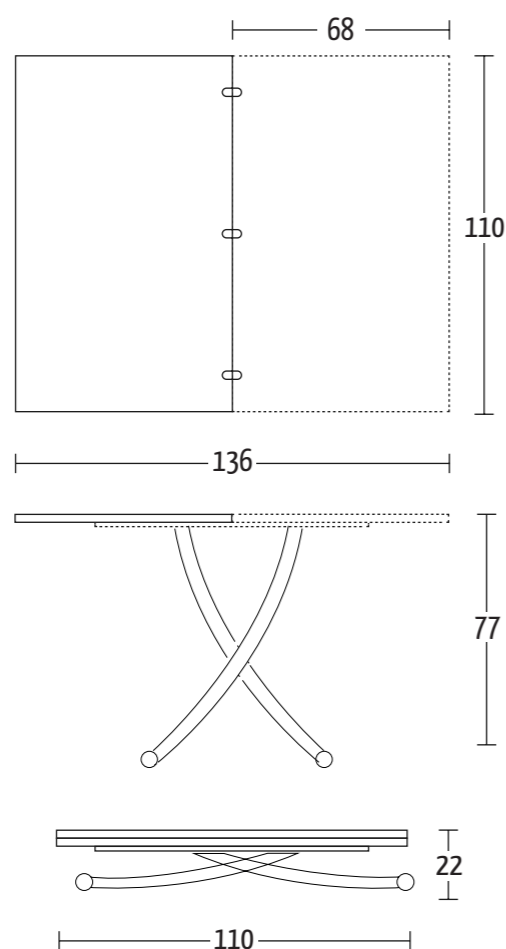

Misure (cm)

Finiture | Finitions | Finishes

Ceramica | Céramique | Ceramic **LAMINAM**
SUPERIOR NATURAL SURFACES

K01 Fokos sale	* K10 Oxide Bianco	K18 Bianco Statuario Venato Opaco
K02 Fokos terra	K11 Pietra Savoia antracite	K19 Diamond Cream Opaco
K03 Fokos piombo	* K12 Pietra di Savoia Perla	K20 Emperador Opaco
K04 Noir Desir Lucido	K13 Calacatta Gold Lucido	K22 Calacatta Black lucidato Starlit
K05 Bianco Statuario Venato Lucido	K14 Emperador Lucido	K23 Verde Alpi lucidato
K06 Diamond Cream Lucido	K15 Noir Desir Opaco	K24 Cristallo Gold lucidato Starlit
K07 Pietra Grey Lucida	K16 Pietra Grey Opaco	K25 Ossido Verderame
* K09 Oxide Ner	K17 Calacatta Gold Opaco	K26 Cristallo Gold Caress