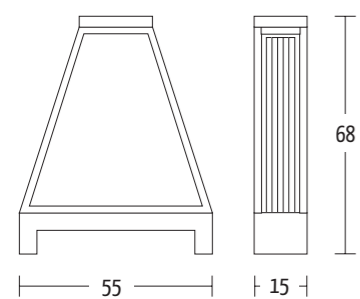

Misure (cm)

Optional Estenso

Finiture | Finitions | Finishes

Nobilitato | Mélamine | Melamine

- | | |
|---------------------------|---------------------------------|
| N20 Natural halifax oak | N36 Olmo moka |
| * N23 Cemento | N40 Noce Canaletto |
| * N24 Ardesia | N42 Rovere Nero |
| * N25 Vintage chiaro | N43 Nobilitato Bianco Spatolato |
| N30 Morera | N44 Bianco Statuario venato |
| N33 Resina silver | N45 Diamond cream |
| N34 Resina grigio cenere | N46 Pietra grey |
| N35 Rovere nodato caramel | N47 Granito |