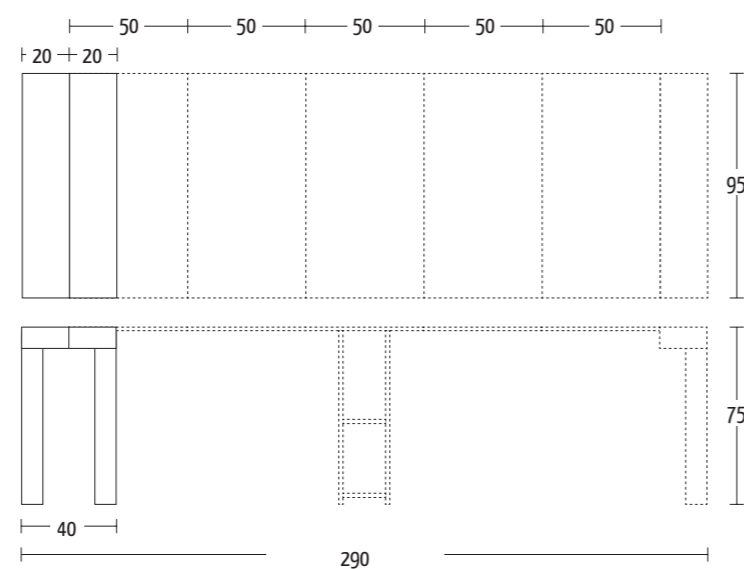

Misure (cm)

Optional Estenso

Finiture | Finitions | Finishes

Nobilitato | Mélamine | Melamine

- | | |
|---------------------------|---------------------------------|
| N20 Natural halifax oak | N36 Olmo moka |
| * N23 Cemento | N40 Noce Canaletto |
| * N24 Ardesia | N42 Rovere Nero |
| * N25 Vintage chiaro | N43 Nobilitato Bianco Spatolato |
| N30 Morera | N44 Bianco Statuario venato |
| N33 Resina silver | N45 Diamond cream |
| N34 Resina grigio cenere | N46 Pietra grey |
| N35 Rovere nodato caramel | N47 Granito |