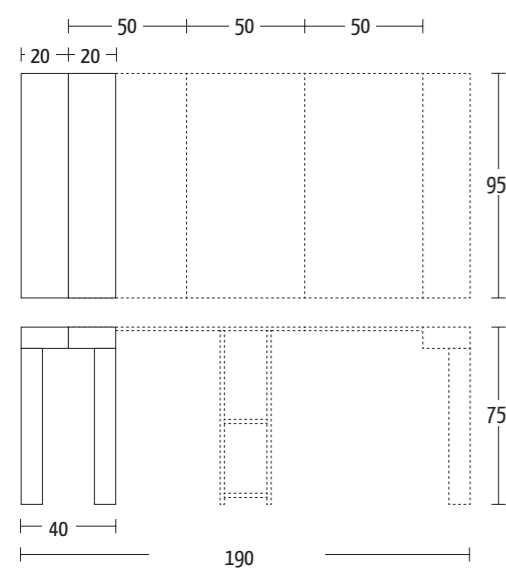

Misure (cm)

Optional Estenso

Finiture | Finitions | Finishes

Nobilitato | Mélamine | Melamine

- | | |
|---------------------------|---------------------------------|
| N20 Natural halifax oak | N36 Olmo moka |
| * N23 Cemento | N40 Noce Canaletto |
| * N24 Ardesia | N42 Rovere Nero |
| * N25 Vintage chiaro | N43 Nobilitato Bianco Spatolato |
| N30 Morera | N44 Bianco Statuario venato |
| N33 Resina silver | N45 Diamond cream |
| N34 Resina grigio cenere | N46 Pietra grey |
| N35 Rovere nodato caramel | N47 Granito |