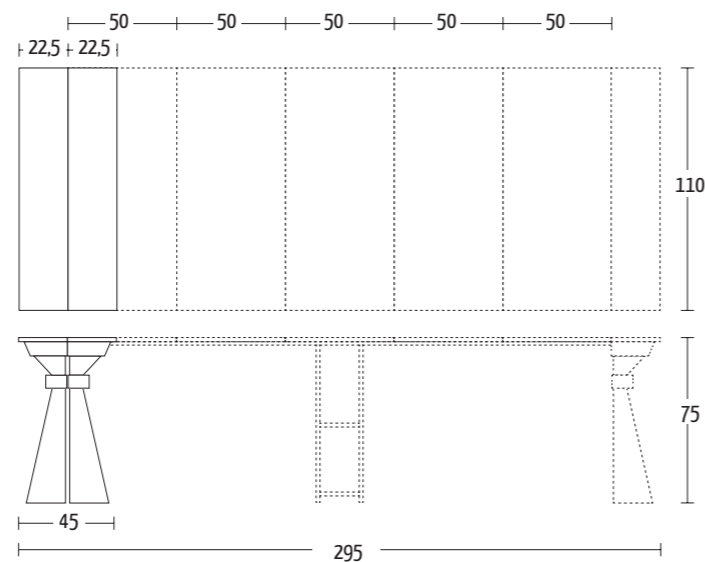

GENESI

Misure (cm)

GENESI FISSA

Misure (cm)

Finiture | Finitions | Finishes

Ceramica | Céramique | Ceramic **LAMINAM**
SUPERIOR NATURAL CERAMIC

- | | | |
|------------------------------------|------------------------------|--------------------------------------|
| K01 Fokos sale | * K10 Oxide Bianco | K18 Bianco Statuario Venato Opaco |
| K02 Fokos terra | K11 Pietra Savoia antracite | K19 Diamond Cream Opaco |
| K03 Fokos piombo | * K12 Pietra di Savoia Perla | K20 Emperador Opaco |
| K04 Noir Desir lucido | K13 Calacatta Gold Lucido | K22 Calacatta Black lucidato Starlit |
| K05 Bianco Statuario Venato Lucido | K14 Emperador Lucido | K23 Verde Alpi lucidato |
| K06 Diamond Cream Lucido | K15 Noir Desir Opaco | K24 Cristallo Gold lucidato Starlit |
| K07 Pietra Grey Lucida | K16 Pietra Grey Opaco | K25 Ossido Verderame |
| * K09 Oxide Nero | K17 Calacatta Gold Opaco | K26 Cristallo Gold Caress |