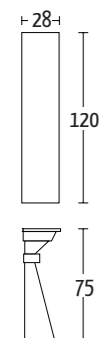

GENESI

Misure (cm)

GENESI FISSA

Misure (cm)

Finiture | Finitions | Finishes

Ceramica | Céramique | Ceramic **LAMINAM**
SUPERIOR NATURAL CERAMIC

- | | | |
|------------------------------------|------------------------------|--------------------------------------|
| K01 Fokos sale | * K10 Oxide Bianco | K18 Bianco Statuario Venato Opaco |
| K02 Fokos terra | K11 Pietra Savoia antracite | K19 Diamond Cream Opaco |
| K03 Fokos piombo | * K12 Pietra di Savoia Perla | K20 Emperador Opaco |
| K04 Noir Desir lucido | K13 Calacatta Gold Lucido | K22 Calacatta Black lucidato Starlit |
| K05 Bianco Statuario Venato Lucido | K14 Emperador Lucido | K23 Verde Alpi lucidato |
| K06 Diamond Cream Lucido | K15 Noir Desir Opaco | K24 Cristallo Gold lucidato Starlit |
| K07 Pietra Grey Lucida | K16 Pietra Grey Opaco | K25 Ossido Verderame |
| * K09 Oxide Nero | K17 Calacatta Gold Opaco | K26 Cristallo Gold Caress |

Legno impiallacciato | Placage bois | Veneer wood

- | | |
|--------------------|--------------------|
| W02 Rovere grigio | W06 Rovere juta |
| W03 Rovere tabacco | W07 Rovere fumé |
| W04 Rovere nodato | W10 Noce Canaletto |

Nobilitato | Mélamine | Melamine

- | | |
|---------------------------|---------------------------------|
| N20 Natural halifax oak | N36 Olmo moka |
| * N23 Cemento | N40 Noce Canaletto |
| * N24 Ardesia | N42 Rovere Nero |
| * N25 Vintage chiaro | N43 Nobilitato Bianco Spatolato |
| N30 Morera | N44 Bianco Statuario venato |
| N33 Resina silver | N45 Diamond cream |
| N34 Resina grigio cenere | N46 Pietra grey |
| N35 Rovere nodato caramel | N47 Granito |