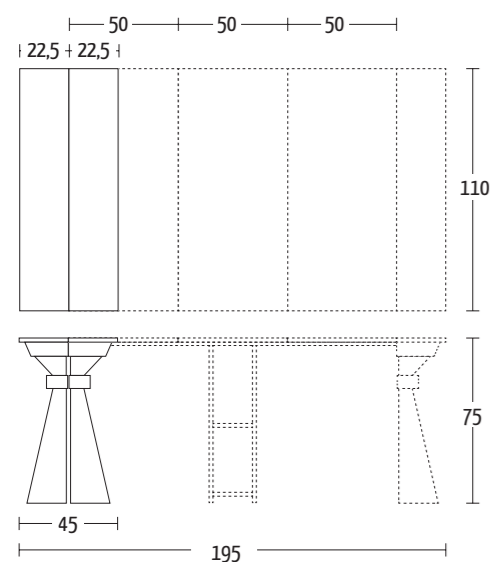

GENESI

Misure (cm)

GENESI FISSA

Misure (cm)

Finiture | Finitions | Finishes

Ceramica | Céramique | Ceramic **LAMINAM**
SUPERIOR NATURAL CERAMIC

- | | | |
|------------------------------------|------------------------------|--------------------------------------|
| K01 Fokos sale | * K10 Oxide Bianco | K18 Bianco Statuario Venato Opaco |
| K02 Fokos terra | K11 Pietra Savoia antracite | K19 Diamond Cream Opaco |
| K03 Fokos piombo | * K12 Pietra di Savoia Perla | K20 Emperador Opaco |
| K04 Noir Desir lucido | K13 Calacatta Gold Lucido | K22 Calacatta Black lucidato Starlit |
| K05 Bianco Statuario Venato Lucido | K14 Emperador Lucido | K23 Verde Alpi lucidato |
| K06 Diamond Cream Lucido | K15 Noir Desir Opaco | K24 Cristallo Gold lucidato Starlit |
| K07 Pietra Grey Lucida | K16 Pietra Grey Opaco | K25 Ossido Verderame |
| * K09 Oxide Nero | K17 Calacatta Gold Opaco | K26 Cristallo Gold Caress |