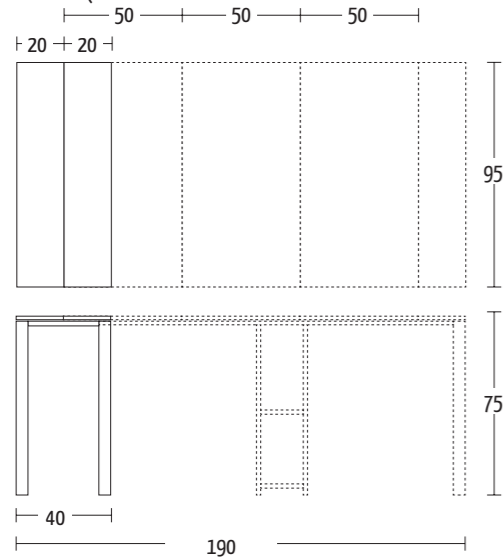

Misure (cm)

Optional Extenso

Finiture | Finitions | Finishes

Ceramica | Céramique | Ceramic **LAMINAM**

- |                                    |                                |                                      |
|------------------------------------|--------------------------------|--------------------------------------|
| K01 Fokos sale                     | * * K10 Oxide Bianco           | K18 Bianco Statuario Venato Opaco    |
| K02 Fokos terra                    | K11 Pietra Savoia antracite    | K19 Diamond Cream Opaco              |
| K03 Fokos piombo                   | * * K12 Pietra di Savoia Perla | K20 Emperador Opaco                  |
| K04 Noir Desir lucido              | K13 Calacatta Gold Lucido      | K22 Calacatta Black lucidato Starlit |
| K05 Bianco Statuario Venato Lucido | * K14 Emperador Lucido         | K23 Verde Alpi lucidato              |
| K06 Diamond Cream Lucido           | K15 Noir Desir Opaco           | K24 Cristallo Gold lucidato Starlit  |
| K07 Pietra Grey Lucida             | K16 Pietra Grey Opaco          | K25 Ossido Verderame                 |
| * * K09 Oxide Nero                 | K17 Calacatta Gold Opaco       | K26 Cristallo Gold Caress            |