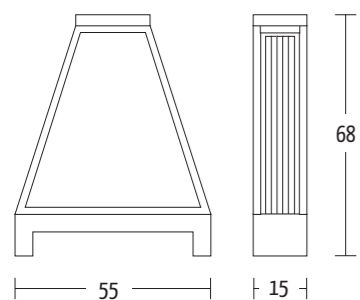

Misure (cm)

Optional Extenso

Finiture | Finitions | Finishes

Ceramica | Céramique | Ceramic **LAMINAM**

- |                                    |                                |                                      |
|------------------------------------|--------------------------------|--------------------------------------|
| K01 Fokos sale                     | * * K10 Oxide Bianco           | K18 Bianco Statuario Venato Opaco    |
| K02 Fokos terra                    | K11 Pietra Savoia antracite    | K19 Diamond Cream Opaco              |
| K03 Fokos piombo                   | * * K12 Pietra di Savoia Perla | K20 Emperador Opaco                  |
| K04 Noir Desir lucido              | K13 Calacatta Gold Lucido      | K22 Calacatta Black lucidato Starlit |
| K05 Bianco Statuario Venato Lucido | * K14 Emperador Lucido         | K23 Verde Alpi lucidato              |
| K06 Diamond Cream Lucido           | K15 Noir Desir Opaco           | K24 Cristallo Gold lucidato Starlit  |
| K07 Pietra Grey Lucida             | K16 Pietra Grey Opaco          | K25 Ossido Verderame                 |
| * * K09 Oxide Nero                 | K17 Calacatta Gold Opaco       | K26 Cristallo Gold Caress            |