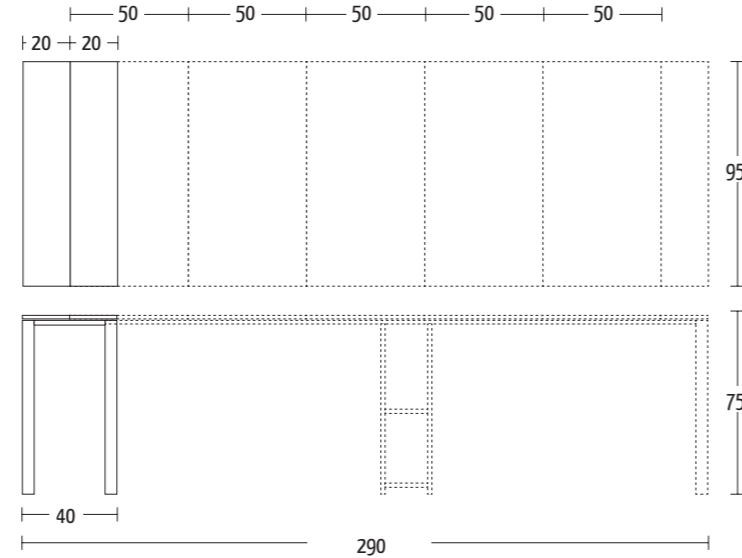

Misure (cm)

Optional Extenso

Finiture | Finitions | Finishes

Ceramica | Céramique | Ceramic **LAMINAM**

- |                                    |                                |                                      |
|------------------------------------|--------------------------------|--------------------------------------|
| K01 Fokos sale                     | * * K10 Oxide Bianco           | K18 Bianco Statuario Venato Opaco    |
| K02 Fokos terra                    | K11 Pietra Savoia antracite    | K19 Diamond Cream Opaco              |
| K03 Fokos piombo                   | * * K12 Pietra di Savoia Perla | K20 Emperador Opaco                  |
| K04 Noir Desir lucido              | K13 Calacatta Gold Lucido      | K22 Calacatta Black lucidato Starlit |
| K05 Bianco Statuario Venato Lucido | * K14 Emperador Lucido         | K23 Verde Alpi lucidato              |
| K06 Diamond Cream Lucido           | K15 Noir Desir Opaco           | K24 Cristallo Gold lucidato Starlit  |
| K07 Pietra Grey Lucida             | K16 Pietra Grey Opaco          | K25 Ossido Verderame                 |
| * * K09 Oxide Nero                 | K17 Calacatta Gold Opaco       | K26 Cristallo Gold Caress            |