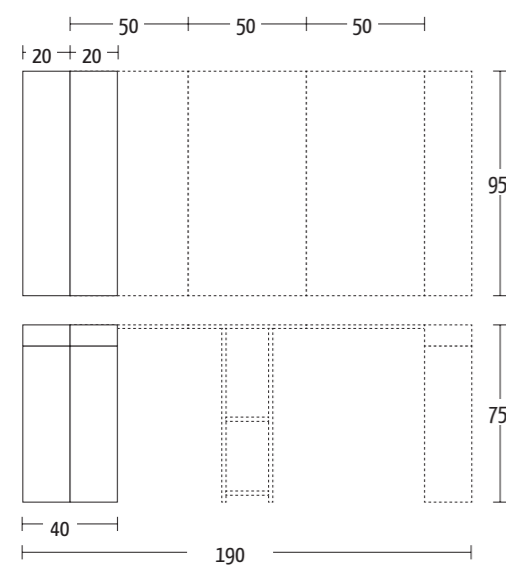

Misure (cm)

Finiture | Finitions | Finishes

Nobilitato | Mélamine | Melamine

- | | |
|---------------------------|---------------------------------|
| N20 Natural halifax oak | N36 Olmo moka |
| * N23 Cemento | N40 Noce Canaletto |
| * N24 Ardesia | N42 Rovere Nero |
| * N25 Vintage chiaro | N43 Nobilitato Bianco Spatolato |
| N30 Morera | N44 Bianco Statuario venato |
| N33 Resina silver | N45 Diamond cream |
| N34 Resina grigio cenere | N46 Pietra grey |
| N35 Rovere nodato caramel | N47 Granito |