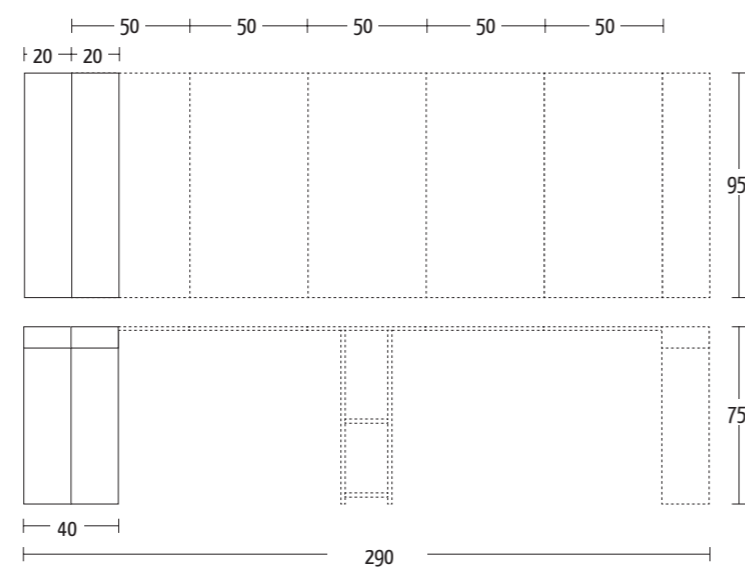

Misure (cm)

Finiture | Finitions | Finishes

Nobilitato | Mélamine | Melamine

- | | |
|---------------------------|---------------------------------|
| N20 Natural halifax oak | N36 Olmo moka |
| * N23 Cemento | N40 Noce Canaletto |
| * N24 Ardesia | N42 Rovere Nero |
| * N25 Vintage chiaro | N43 Nobilitato Bianco Spatolato |
| N30 Morera | N44 Bianco Statuario venato |
| N33 Resina silver | N45 Diamond cream |
| N34 Resina grigio cenere | N46 Pietra grey |
| N35 Rovere nodato caramel | N47 Granito |