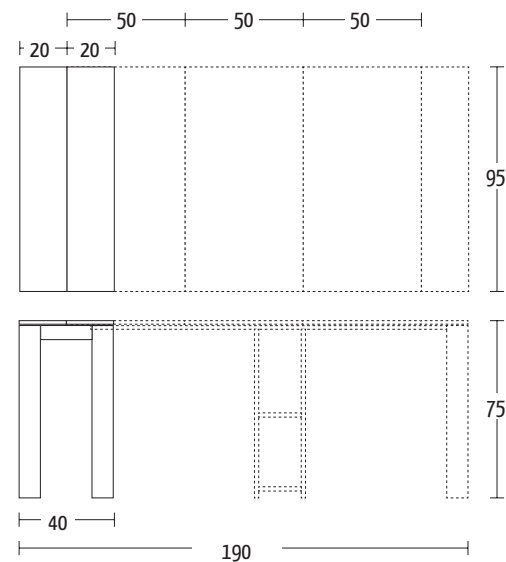

Misure (cm)

Optional Extenso

Finiture | Finitions | Finishes

Ceramica | Céramique | Ceramic **LAMINAM**
SUPERIOR NATURAL SURFACES

K01 Fokos sale	* K10 Oxide Bianco	K18 Bianco Statuario Venato Opaco
K02 Fokos terra	K11 Pietra Savoia antracite	K19 Diamond Cream Opaco
K03 Fokos piombo	* K12 Pietra di Savoia Perla	K20 Emperador Opaco
K04 Noir Desir lucido	K13 Calacatta Gold Lucido	K22 Calacatta Black lucidato Starlit
K05 Bianco Statuario Venato Lucido	K14 Emperador Lucido	K23 Verde Alpi lucidato
K06 Diamond Cream Lucido	K15 Noir Desir Opaco	K24 Cristallo Gold lucidato Starlit
K07 Pietra Grey Lucida	K16 Pietra Grey Opaco	K25 Ossido Verderame
* K09 Oxide Nero	K17 Calacatta Gold Opaco	K26 Cristallo Gold Caress Soft Touch