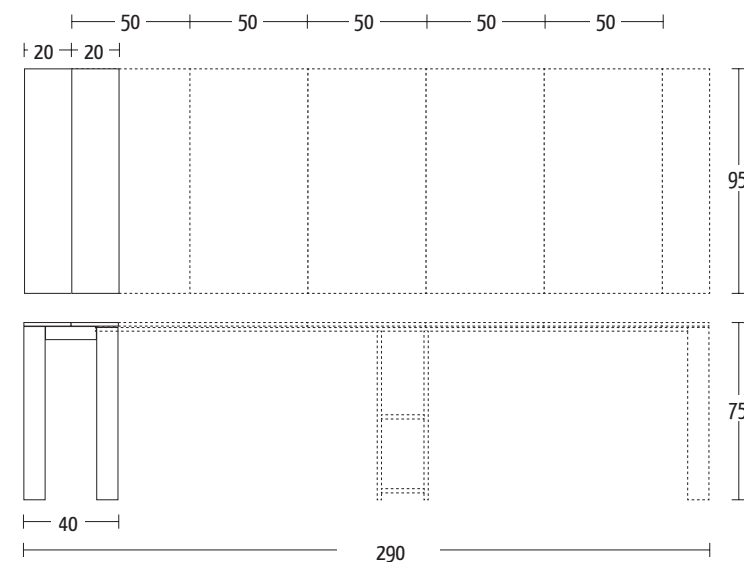

Misure (cm)

Optional Extenso

Finiture | Finitions | Finishes

Ceramica | Céramique | Ceramic **LAMINAM**
SUPERIOR NATURAL SURFACES

K01 Fokos sale	* K10 Oxide Bianco	K18 Bianco Statuario Venato Opaco
K02 Fokos terra	K11 Pietra Savoia antracite	K19 Diamond Cream Opaco
K03 Fokos piombo	* K12 Pietra di Savoia Perla	K20 Emperador Opaco
K04 Noir Desir lucido	K13 Calacatta Gold Lucido	K22 Calacatta Black lucidato Starlit
K05 Bianco Statuario Venato Lucido	K14 Emperador Lucido	K23 Verde Alpi lucidato
K06 Diamond Cream Lucido	K15 Noir Desir Opaco	K24 Cristallo Gold lucidato Starlit
K07 Pietra Grey Lucida	K16 Pietra Grey Opaco	K25 Ossido Verderame
* K09 Oxide Nero	K17 Calacatta Gold Opaco	K26 Cristallo Gold Caress Soft Touch