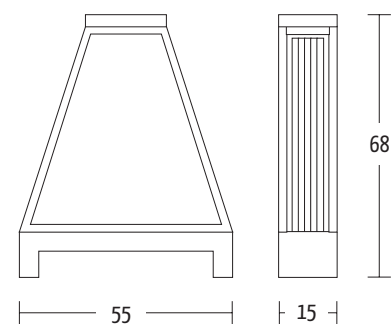

Misure (cm)

Optional Extenso

Finiture | Finitions | Finishes

Ceramica | Céramique | Ceramic **LAMINAM**
SUPERIOR NATURAL SURFACES

K01 Fokos sale	* K10 Oxide Bianco	K18 Bianco Statuario Venato Opaco
K02 Fokos terra	K11 Pietra Savoia antracite	K19 Diamond Cream Opaco
K03 Fokos piombo	* K12 Pietra di Savoia Perla	K20 Emperador Opaco
K04 Noir Desir lucido	K13 Calacatta Gold Lucido	K22 Calacatta Black lucidato Starlit
K05 Bianco Statuario Venato Lucido	K14 Emperador Lucido	K23 Verde Alpi lucidato
K06 Diamond Cream Lucido	K15 Noir Desir Opaco	K24 Cristallo Gold lucidato Starlit
K07 Pietra Grey Lucida	K16 Pietra Grey Opaco	K25 Ossido Verderame
* K09 Oxide Nero	K17 Calacatta Gold Opaco	K26 Cristallo Gold Caress Soft Touch