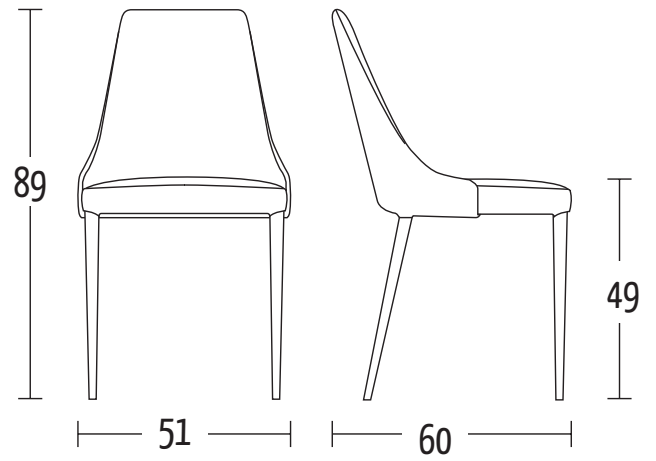

MARIANNA

Design Altacom

Dimensioni | Dimensions | Dimensions(cm)

Finiture | Finitions | Finishes

Ecopelle Nabuk | Eco - cuir Nabuk | Soft eco - leather Nabuk

NB07 Grigio

NB17 Tortora

NB08 Bianco

Pelle | Cuir | Leather

P11 Nero

P15 Bianco ottico

P16 Sabbia

P17 Grafite