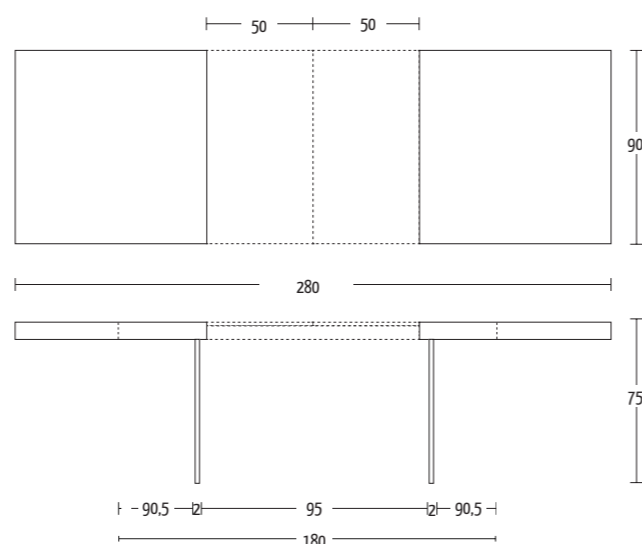

Misure (cm)

Finiture | Finitions | Finishes

Legno impiallacciato | Placage bois | Veneer wood

- W02 Rovere grigio
- W03 Rovere tabacco
- W04 Rovere nodato
- W06 Rovere juta
- W07 Rovere fumé
- W10 Noce Canaletto