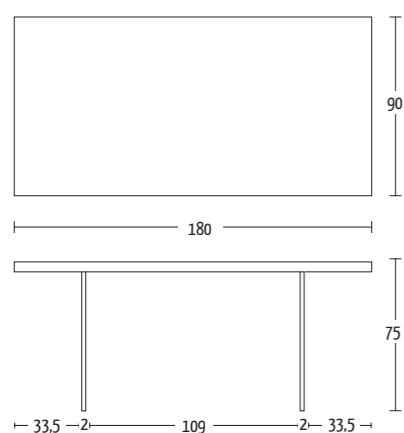

Misure (cm)

Finiture | Finitions | Finishes

Legno impiallacciato | Placage bois | Veneer wood

- W02 Rovere grigio
- W03 Rovere tabacco
- W04 Rovere nodato
- W06 Rovere juta
- W07 Rovere fumé
- W10 Noce Canaletto

Laccato poro aperto | Laqué pores ouverts | Open pore lacquer

- L31 Bianco luce
- L32 Bianco panna
- L33 Bianco vela
- L34 Grigio corda
- L35 Grigio canapa
- L39 Rosso aragosta
- L40 Tortora