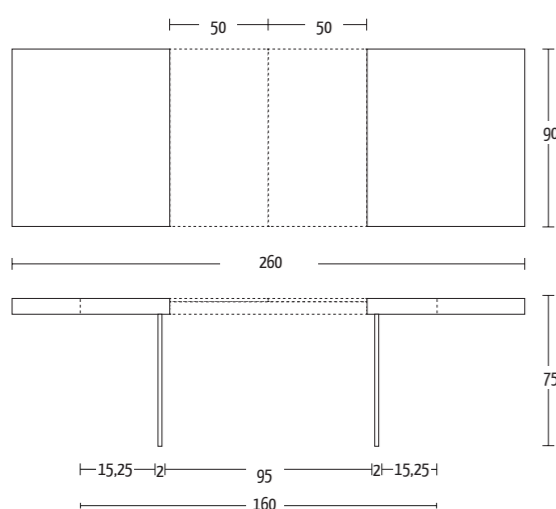

Misure (cm)

Finiture | Finitions | Finishes

Legno impiallacciato | Placage bois | Veneer wood

- W02 Rovere grigio
- W03 Rovere tabacco
- W04 Rovere nodato
- W06 Rovere juta
- W07 Rovere fumé
- W10 Noce Canaletto