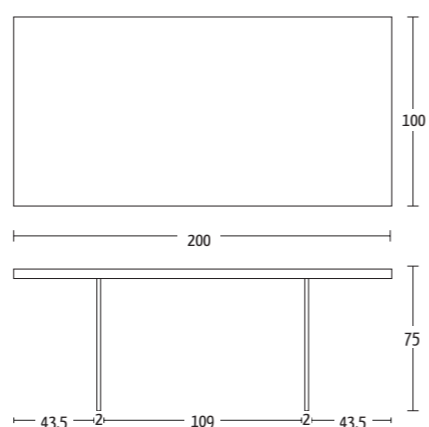

Misure (cm)

Finiture | Finitions | Finishes

Legno impiallacciato | Placage bois | Veneer wood

- W02 Rovere grigio
- W03 Rovere tabacco
- W04 Rovere nodato
- W06 Rovere juta
- W07 Rovere fumé
- W10 Noce Canaletto