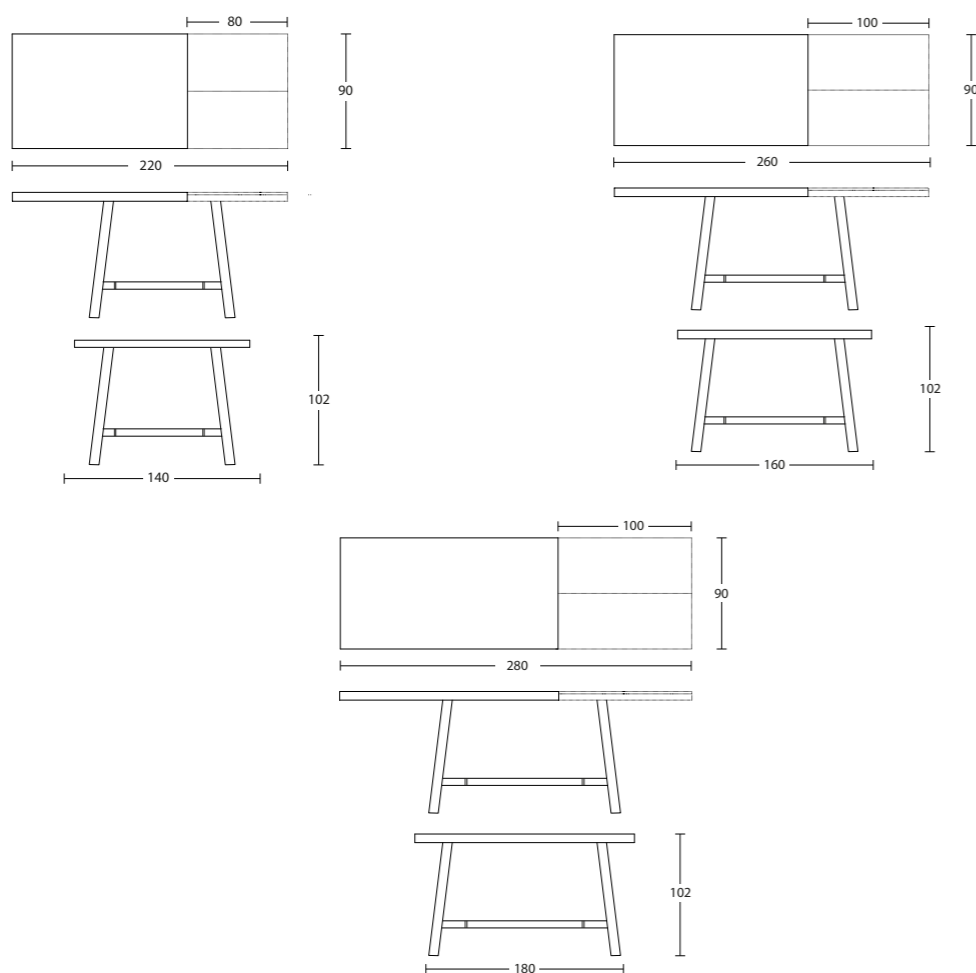

Misure (cm)

**Finiture | Finitions | Finishes**

**Nobilitato | Mélamine | Melamine**

- |                           |                                 |
|---------------------------|---------------------------------|
| N20 Natural halifax oak   | N36 Olmo moka                   |
| * N23 Cemento             | N40 Noce Canaletto              |
| * N24 Ardesia             | N42 Rovere Nero                 |
| * N25 Vintage chiaro      | N43 Nobilitato Bianco Spatolato |
| N30 Morera                | N44 Bianco Statuario venato     |
| N33 Resina silver         | N45 Diamond cream               |
| N34 Resina grigio cenere  | N46 Pietra grey                 |
| N35 Rovere nodato caramel | N47 Granito                     |