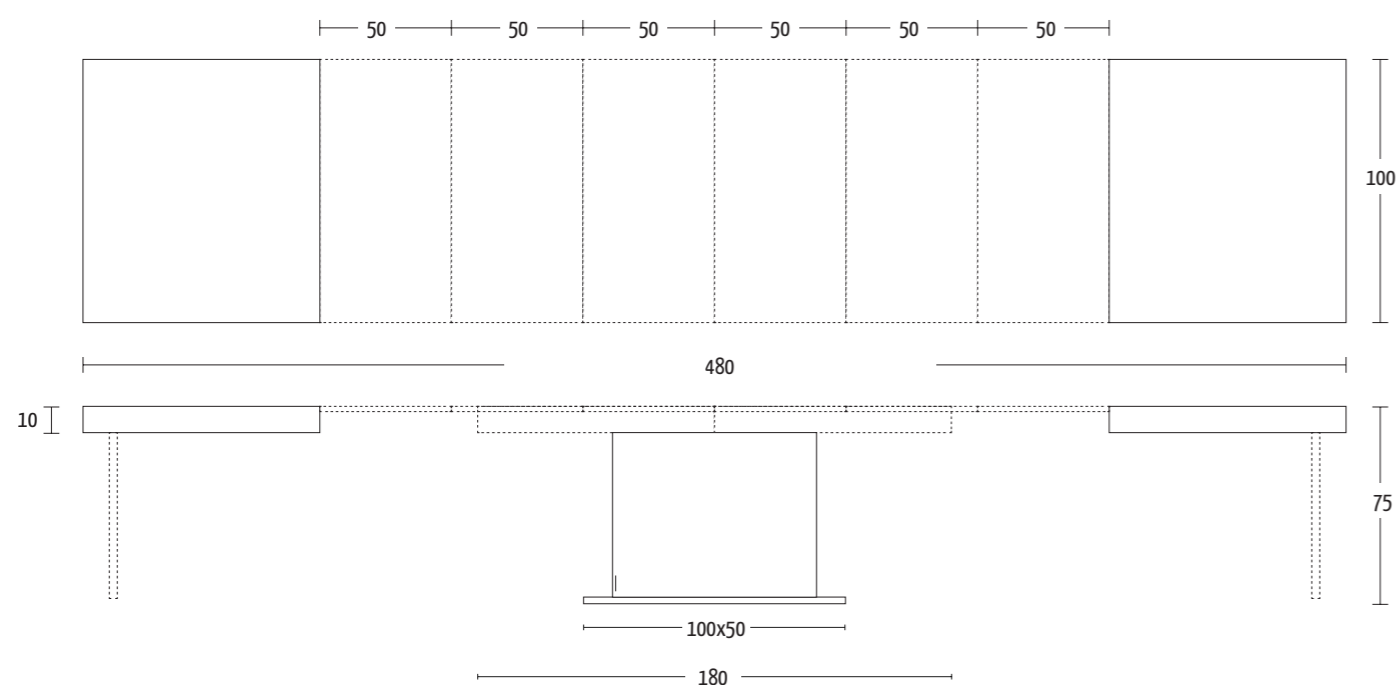

Misure (cm)

Finiture | Finitions | Finishes

Legno impiallacciato | Placage bois | Veneer wood

W02 Rovere grigio W06 Rovere juta
W03 Rovere tabacco W07 Rovere fumé
W04 Rovere nodato

Nobilitato | Mélamine | Melamine