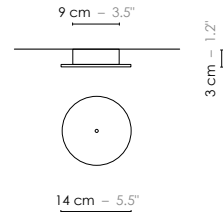

Canopy

DESIGNHEURE

LIGHTING

ÉDITION — FRANCE

www.designheure.com
contact@designheure.com
Tel : 33 (0)4 67 53 99 63

“Fleur de Kaolin, un hommage au monde de la porcelaine, en collaboration avec Haviland.

L'esprit de la collection, axé sur la verticalité du graphisme des éléments en porcelaine, est inspiré par l'idée du carillon, ou du bâton de pluie. Tout en poésie et en raffinement, des éléments de laiton brossé prolongent les suspensions comme un mobile.

Disponibles en trois tailles, ces suspensions bijoux rétro-éclairent la matière sensuelle du biscuit de porcelaine et son graphisme vertical.

Fleur de Kaolin, a tribute to the world of porcelain, in collaboration with Haviland.

The spirit of the collection, centered on the verticality of the graphic design of the porcelain elements, is inspired by the idea of the carillon or the rain stick. All in poetry and refinement, brushed brass elements extend the suspensions like a mobile.

Available in three sizes, these jewelry suspensions backlight the sensual material of the porcelain biscuit and its vertical graphics.”

Model	Suspension/Pendant light solo Moyen Fleur de Kaolin	
Reference	Smfk	
Collection	Fleur de Kaolin	
Design	2017	
Designer	Designheure studio	
Environnement	Intérieur/Interior	
Dimensions	Hauteur plafond/Ceiling height :	Minimum 2,70 m
	Dim. totales/Total dim. :	L. 20 x l. 10 x H. 102 cm
	Dim. min./Min. dim. :	L. 20 x l. 10 x H. min 70 cm
	Abat-jour/Lampshade :	Abj Moyen/Ls Medium : Ø8,6 x H. 9,6 cm
	Plaque circulaire/Circular plate :	Ø 14 cm
Electricity	Boîtier électrique/Electrical power supply :	Ø 9 x H. 3 cm
	Tension :	220 - 240 V 50/60 Hz
Materials	Ampoule/Bulb :	G9 - 1 x Max 5 W - Fournie/Incl.
	Type d'ampoule/Type of bulb :	Ampoule LED/LED bulb
	Porcelaine, laiton brossé, acier laqué, fil tissé coloré. Porcelain, brushed brass, lacquered steel, colored textile cord.	
Custom made See website	Possibilité d'ajout de longueurs de fils et câbles/Adding of cords and cables length possible. Possibilité de coloris sur mesure/Custom made colors possible.	
Colors ref. See website	Smfk Fils textile gris sombre/Dark grey textile cords	
Weight	Net/Net kg : 1,7	Brut/Gross kg : 2,3
Shipping	Nbre de colis/Nber of packs : 1 Dimensions : 45 x 45 x 25 cm	
Certifications