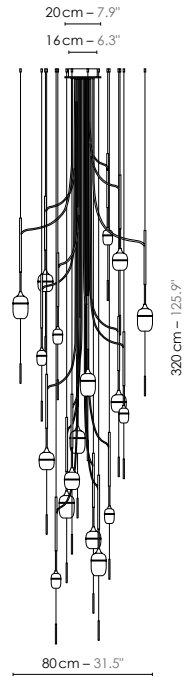

Fiche **TECHNIQUE**

SPEC sheet

Body

Canopy

**DESIGNHEURE**

LIGHTING

ÉDITION — FRANCE

www.designheure.com
 contact@designheure.com
 Tel : 33 (0)4 67 53 99 63

Available in three sizes, these jewelry suspensions backlight the sensual material of the porcelain biscuit and its vertical graphics.”

Model	Lustre/Chandelier 18 Fleur de Kaolin	
Reference	Lu18fk6g6m6p	
Collection	Fleur de Kaolin	
Design	2017	
Designer	Designheure studio	
Environnement	Intérieur/Interior	
Dimensions	Hauteur plafond/Ceiling height :	Minimum 5,20 m
	Dim. totales/Total dim. :	Ø 80 x H. 320 cm
Electricity	Dim. min./Min. dim. :	Ø 80 x H. min 180 cm
	Abat-jour/Lampshade :	Abj Grand/Ls Large : Ø8,6 x H. 12,5 cm
		Abj Moyen/Ls Medium : Ø8,6 x H. 9,6 cm
		Abj Petit/Ls Small : Ø5,5 x H. 8,2 cm
Materials	Plaque circulaire/Circular plate :	Ø 20 cm
	Boîtier électrique/Electrical power supply :	Ø 16 x H. 5 cm
	Porcelaine, laiton brossé, acier laqué, fil tissé coloré. Porcelain, brushed brass, lacquered steel, colored textile cord.	
Custom made	Possibilité d'ajout de longueurs de fils et câbles/Adding of cords and cables length possible. Possibilité de coloris sur mesure/Custom made colors possible.	
Colors ref.	Lu18fk6g6m6p Fils textile gris sombre/Dark grey textile cords	
Weight	Net/Net kg :	11,0
	Brut/Gross kg :	20,6
Shipping	Nbre de colis/Nber of packs :	1
Certifications	Dimensions :	80 x 60 x 60 cm