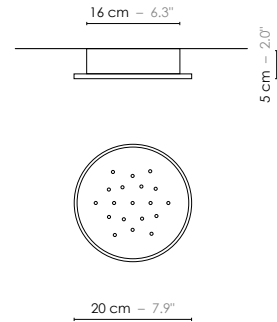

Canopy

DESIGNHEURE

LIGHTING

ÉDITION — FRANCE

www.designheure.com
contact@designheure.com
Tel : 33 (0)4 67 53 99 63

“Fleur de Kaolin, un hommage au monde de la porcelaine, en collaboration avec Haviland.

L'esprit de la collection, axé sur la verticalité du graphisme des éléments en porcelaine, est inspiré par l'idée du carillon, ou du bâton de pluie. Tout en poésie et en raffinement, des éléments de laiton brossé prolongent les suspensions comme un mobile.

Disponibles en trois tailles, ces suspensions bijoux rétro-éclairent la matière sensuelle du biscuit de porcelaine et son graphisme vertical.

Fleur de Kaolin, a tribute to the world of porcelain, in collaboration with Haviland.

The spirit of the collection, centered on the verticality of the graphic design of the porcelain elements, is inspired by the idea of the carillon or the rain stick. All in poetry and refinement, brushed brass elements extend the suspensions like a mobile.

Available in three sizes, these jewelry suspensions backlight the sensual material of the porcelain biscuit and its vertical graphics.”

Model	Lustre/Chandelier 18 Fleur de Kaolin	
Reference	Lu18fk6g6m6p	
Collection	Fleur de Kaolin	
Design	2017	
Designer	Designheure studio	
Environnement	Intérieur/Interior	
Dimensions	Hauteur plafond/Ceiling height :	Minimum 5,20 m
	Dim. totales/Total dim. :	Ø 80 x H. 320 cm
Electricity	Dim. min./Min. dim. :	Ø 80 x H. min 180 cm
	Abat-jour/Lampshade :	Abj Grand/Ls Large : Ø8,6 x H. 12,5 cm
		Abj Moyen/Ls Medium : Ø8,6 x H. 9,6 cm
		Abj Petit/Ls Small : Ø5,5 x H. 8,2 cm
Materials	Plaque circulaire/Circular plate :	Ø 20 cm
	Boîtier électrique/Electrical power supply :	Ø 16 x H. 5 cm
	Porcelaine, laiton brossé, acier laqué, fil tissé coloré. Porcelain, brushed brass, lacquered steel, colored textile cord.	
Custom made	Possibilité d'ajout de longueurs de fils et câbles/Adding of cords and cables length possible. Possibilité de coloris sur mesure/Custom made colors possible.	
Colors ref.	Lu18fk6g6m6p Fils textile gris sombre/Dark grey textile cords	
Weight	Net/Net kg :	11,0
	Brut/Gross kg :	20,6
Shipping	Nbre de colis/Nber of packs :	1
Certifications	Dimensions :	80 x 60 x 60 cm