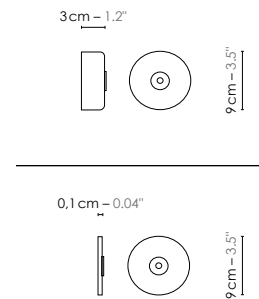

Wall plate

DESIGNHEURE

LIGHTING

ÉDITION — FRANCE

www.designheure.com
contact@designheure.com
Tel : 33 (0)4 67 53 99 63

“Eau de lumière”, un hommage au monde du parfum.

Créé par le designer Davide Oppizzi, le concept Eau de Lumière tire son histoire du monde du parfum de luxe. Du point de vue sculptural il s'agissait de symboliser la forme iconique de la bouteille de parfum pour en extraire une essence et une finesse, en jouant sur les volumes pleins et déliés sur lesquels renvoyer la lumière.

“Eau de lumière”, a tribute to the perfume world.

Designed by Davide Oppizzi, the “Eau de lumière” concept takes its inspiration from the world of luxury perfume. Sculpturally, it symbolizes the iconic shape of perfume bottle, in effect extracting an essence and delicacy as evidenced by its full volume and hairlines, which reflect light.

Model	Applique/Wall lamp Petit Carré Eau de lumière	
Reference	Apcedl	
Collection	Eau de lumière	
Design	2015	
Designer	Davide Oppizzi	
Environnement	Intérieur/Interior	
Dimensions	Hauteur plafond/Ceiling height :	Néant/None
	Dim. totales/Total dim. :	Dimensions réglables/Adjustable dimensions
	Dimensions Abj/Ls :	L. 21 x l. 9 x H. 23 cm
	Fil textile/Textile cord :	0,5 m
Electricity	Tension :	220-240 V 50/60 Hz 100-127 V 50/60 Hz (Sur demande/On request)
	Source LED/Light source LED :	3000K - IRC > 80 INTEGRATED LED
	Puissance Max/Power max :	6 W
Materials	Tissus, marbre blanc de Carrare ou chêne massif, fil tissé coloré Fabric, white marble of Carrare or solid oak, colored textile cord.	
Custom made	Possibilité d'ajout de longueurs de fils et câbles/Adding of cords and cables lenght possible. Possibilité de coloris sur mesure/Custom made colors possible	
Colors ref.	Apcedlc	Gris clair / Blanc - Chêne teinté/Light Grey / White - Stained oak
	Apcedlm	Gris clair / Blanc - Marbre blanc/Light Grey / White - White marble
Weight	Net/Net kg :	Apcedlc : 1,0 / Apcedlm : 1,1
	Brut/Gross kg :	Apcedlc : 2,4 / Apcedlm : 2,6
Shipping	Nbre de colis/Nber of packs :	1
	Dimensions :	40 x 30 x 30 cm
Certifications