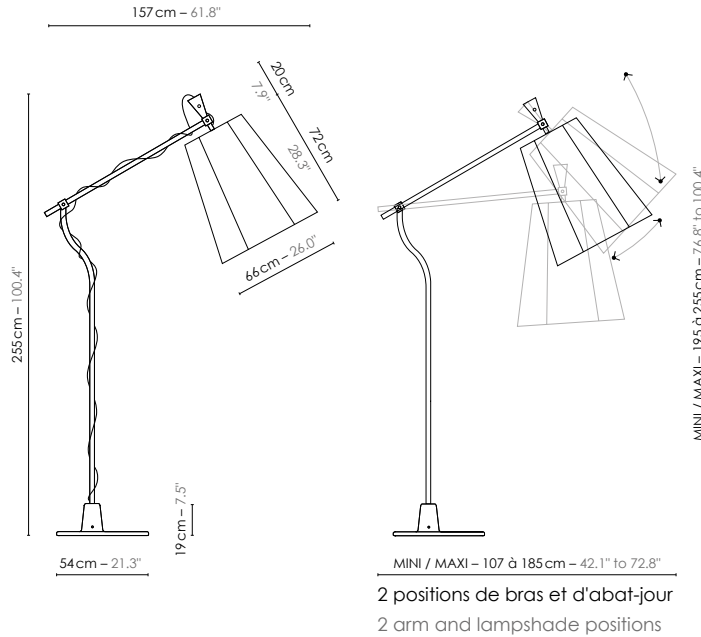

Fiche **TECHNIQUE**

SPEC sheet

MINI / MAXI - 107 à 185 cm - 42.1" to 72.8"
 2 positions de bras et d'abat-jour
 2 arm and lampshade positions

**DESIGNHEURE**

LIGHTING

ÉDITION — FRANCE

www.designheure.com
 contact@designheure.com
 Tel : 33 (0)4 67 53 99 63

Model	Lampadaire/Floorlamp XXL LuXiole	
Reference	L255xxll	
Collection	LuXiole	
Design	2011	
Designer	Kristian Gavaille	
Environnement	Intérieur/Interior	
Dimensions	Hauteur plafond/Ceiling height : Dim. totales/Total dim. : Mini : Max : Abat-jour/Lampshade : Base/Base : Poignée en bois/Wooden handle : Fil textile/Textile cord :	Néant/None L. 157 x l. 66 x H. 225 cm L. min 107 / H. min 195 cm L. max 185 / H. max 255 cm L. 66 x l. 66 x H. 72 cm L. 54 x l. 45 x H. 19 cm H. 20 cm 2 m
Electricity	Tension : Douille/Socket : Ampoule/Bulb : Type d’ampoule/Type of bulb : Interrupteur/Switch :	220-240 V 50/60 Hz 100-127 V 50/60 Hz E27 1 X Max 65 W - Non fournie/Not included Globe LED/LED Globe A pied/Footswitch
Materials	Tissus, hêtre massif, bois de hêtre lamellé-collé, fonte d’aluminium, aluminium laqué, fil tissé coloré/Fabric, solid beech, laminated beech wood, cast aluminium and lacquered, colored textile cord.	
Custom made	Possibilité de coloris sur mesure/Custom made colors possible See website	
Colors ref.	L255xxllb L255xxllkb L255xxllmo L255xxllnb	Blanc diffusant/White diffusing Kaki / Blanc/Khaki / White Marron / Orange/Brown / Orange Noir / Blanc/Black / White
Weight	Net/Net kg : 11,7 Brut/Gross kg : 17,0	
Shipping	Nbre de colis/Nber of packs : 2 Dimensions : 70 x 70 x 83 cm 214 x 31 x 16 cm	
Certifications		