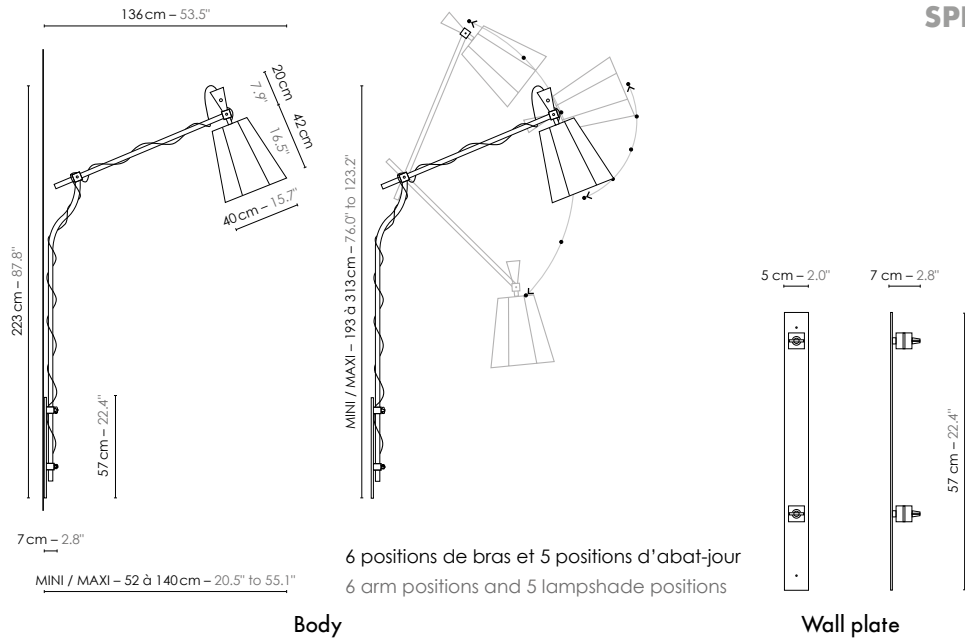

## Fiche TECHNIQUE

SPEC sheet

6 positions de bras et 5 positions d'abat-jour  
6 arm positions and 5 lampshade positions

Body

Wall plate

DESIGNHEURE

LIGHTING

EDITION — FRANCE

L’abat-jour est inspiré des formes à facettes de la cafetière italienne mais renversée telle une clochette, pour redonner au corsé toute sa légèreté. Fabriquée en France avec des finitions de très belle qualité, en hêtre, fonte d’aluminium, fils et abat-jour textiles colorés.”

Model	<b>Lampadaire mural/Wall Floor lamp Grand LuXiole</b>	
Reference	<b>Lm223l</b>	
Collection	<b>LuXiole</b>	
Design	2011	
Designer	Kristian Gavaille	
Environnement	Intérieur/Interior	
Dimensions	Hauteur plafond/Ceiling height : Dim. totales/Total dim. : Min : Max : Abat-jour/Lampshade : Fixation murale/Fixing bar : Poignée en bois/Wooden handle : Fil textile/Textile cord :	Néant/None L. 136 x l. 40 x H. 223 cm L. min 52 / H. min 193 cm L. max 136 / H. max 313 cm L. 40 x l. 40 x H. 42 cm L. 5 x l. 7 x H. 57 cm H. 20 cm 2 m
Electricity	Tension :  Douille/Socket : Ampoule/Bulb : Type d’ampoule/Type of bulb : Interrupteur/Switch :	220-240 V 50/60 Hz 100-127 V 50/60 Hz E27 1 X Max 60 W - Non fournie/Not included Globe LED/LED Globe A pied/Footswitch
Materials	Tissus, hêtre massif, bois de hêtre lamellé-collé, fonte d’aluminium, acier laqué, fil tissé coloré/ Fabric, solid beech, laminated beech wood, cast aluminium and lacquered steel, colored textile cord.	
Custom made	Possibilité de coloris sur mesure/Custom made colors possible	
Colors ref.	Lm223lb Lm223lkb Lm223lmo Lm223lnb	Blanc diffusant/White diffusing Kaki / Blanc/Khaki / White Marron / Orange/Brown / Orange Noir / Blanc/Black / White
Weight	Net/Net kg : 5,1 Brut/Gross kg : 12,8	
Shipping	Nbre de colis/Nber of packs : 2 Dimensions : 70 x 48 x 50 cm 214 x 31 x 16 cm	
Certifications		