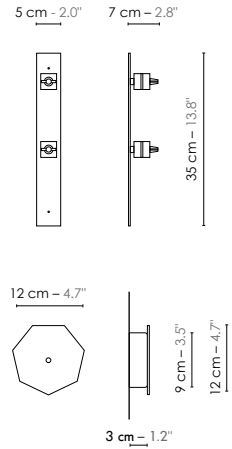

Wall plate

DESIGNHEURE

LIGHTING

ÉDITION — FRANCE

www.designheure.com
contact@designheure.com
Tel : 33 (0)4 67 53 99 63

“ LuXiole ” est une collection naturelle, simple et corsée tout à la fois, qui s’adresse à ceux qui souhaitent voir la vie en grand, en toute simplicité. Elle semble prendre vie et devenir animale.

L’abat-jour est inspiré des formes à facettes de la cafetière italienne mais renversée telle une clochette, pour redonner au corsé toute sa légèreté. Fabriquée en France avec des finitions de très belle qualité, en hêtre, fonte d’aluminium, fils et abat-jour textiles colorés.”

“ LuXiole ” is a collection for those who want to see life’s big picture. It is a natural, simple and powerful collection that recalls the vibrancy of wildlife. The shade is inspired by the familiar angles of an Italian coffee maker, but turned on its head, dispelling more industrial associations. Made in France, LuXiole is composed of cast aluminium, finished in beech, with colorful textile cords and shades.

Model	Applique/Wall lamp Petit LuXiole	
Reference	Pam90l	
Collection	LuXiole	
Design	2011	
Designer	Kristian Gavaille	
Environnement	Intérieur/Interior	
Dimensions	Hauteur plafond/Ceiling height : Néant/None Dim. totales/Total dim. : Dimensions réglables/Adjustable dimensions Abat-jour/Lampshade : L. 25 x l. 25 x H. 27 cm Fixation murale/Fixing bar : L. 5 x l. 7 x H. 35 cm Poignée en bois/Wooden handle : H. 20 cm Boîtier électrique/Electrical power supply : Ø 9 x H. 3 cm Fil textile/Textile cord : 1 m	
Electricity	Tension : 220-240 V 50/60 Hz 100-127 V 50/60 Hz Douille/Socket : E27 Ampoule/Bulb : 1 X Max 40 W - Non fournie/Not included Type d’ampoule/Type of bulb : Globe LED/LED Globe	
Materials	Tissus, hêtre massif, bois de hêtre lamellé-collé, fonte d’aluminium, acier laqué, fil tissé coloré/ Fabric, solid beech, laminated beech wood, solid beech, cast aluminium and lacquered steel, colored textile cord.	
Custom made	Possibilité de coloris sur mesure/Custom made colors possible	
Colors ref.	Pam90lb Blanc diffusant/White diffusing Pam90lkb Kaki / Blanc/Khaki / White Pam90lmo Marron / Orange/Brown / Orange Pam90lnb Noir / Blanc/Black / White	
Weight	Net/Net kg : 2,4 Brut/Gross kg : 5,7	
Shipping	Nbre de colis/Nber of packs : 1 Dimensions : 51 x 51 x 95 cm	
Certifications