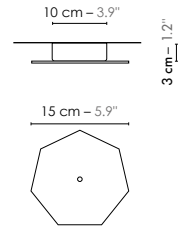

Canopy

DESIGNHEURE

LIGHTING

ÉDITION — FRANCE

www.designheure.com
contact@designheure.com
Tel : 33 (0)4 67 53 99 63

“ LuXiole ” est une collection naturelle, simple et corsée tout à la fois, qui s’adresse à ceux qui souhaitent voir la vie en grand, en toute simplicité. Elle semble prendre vie et devenir animale.

L’abat-jour est inspiré des formes à facettes de la cafetière italienne mais renversée telle une clochette, pour redonner au corsé toute sa légèreté. Fabriquée en France avec des finitions de très belle qualité, en hêtre, fonte d’aluminium, fils et abat-jour textiles colorés.”

“ LuXiole ” is a collection for those who want to see life’s big picture. It is a natural, simple and powerful collection that recalls the vibrancy of wildlife. The shade is inspired by the familiar angles of an Italian coffee maker, but turned on its head, dispelling more industrial associations. Made in France, LuXiole is composed of cast aluminium, finished in beech, with colorful textile cords and shades.

Model	Lustre/Chandelier 6 LuXiole asymétrique
Reference	Lu6las
Collection	LuXiole
Design	2011
Designer	Kristian Gavaille
Environnement	Intérieur/Interior
Dimensions	Hauteur plafond/Ceiling height : + 4,5 m Dim. totales/Total dim. : L. 145 x l. 106 x H. 390 cm Dim. min./Min. dim. : L. 145 x l. 106 x H. min 225 cm Abat-jour/Lampshade : L. 40 x l. 40 x H. 42 cm Plaque heptagonale/Heptagonal plate : L. 15 cm Poignée en bois/Wooden handle : H. 20 cm Boîtier électrique/Electrical power supply : Ø 10 x H. 3 cm Fil textile/Textile cord : 35 cm à 200 cm Câble acier/Steel cable : 4 x 2 m
Electricity	Tension : 220-240 V 50/60 Hz 100-127 V 50/60 Hz Douille/Socket : E27 Ampoule/Bulb : 6 X Max 60 W - Non fournie/Not included Type d’ampoule/Type of bulb : Globe LED/LED Globe
Materials	Tissus, hêtre massif, fonte d’aluminium, aluminium laqué, fil tissé coloré, câble acier Fabric, solid beech, cast aluminium and lacquered, colored textile cord, steel cable.
Custom made	Possibilité d’ajout de longueurs de fils et câbles/Adding of cords and cables lenght possible. Possibilité de coloris sur mesure/Custom made colors possible
Colors ref.	Lu6lasb Blanc diffusant/White diffusing Lu6laskb Kaki / Blanc/Khaki / White Lu6lasmo Marron / Orange/Brown / Orange Lu6lasnb Noir / Blanc/Black / White
Weight	Net/Net kg : 8,0 Brut/Gross kg : 15,9
Shipping	Nbre de colis/Nber of packs : 2 Dimensions : 51 x 51 x 90 cm 120 x 80 x 22 cm
Certifications