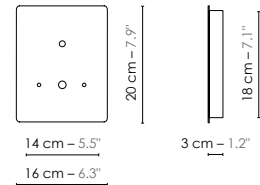

Wall plate

DESIGNHEURE

LIGHTING

EDITION — FRANCE

www.designheure.com
contact@designheure.com
Tel : 33 (0)4 67 53 99 63

La collection " Nuage " est un concept élégant et ingénieux d'éclairage nomade. Sa légèreté et son adaptabilité en font le best-seller des collections Designheure. Simplicité et pureté des lignes de cette collection intemporelle et universelle. L'abat-jour de forme triangulaire produit une lumière bien particulière, découpant l'espace de façon architecturale. Sa ligne élégante apparentée à la proue d'un bateau est rehaussée par le cordon textile. L'offre sur mesure de cette collection permet de créer des projets uniques."

" Nuage " is a stylishly designed and cleverly made lighting system. Its lightness and adaptability has made it Designheure's bestselling collection.

Chosen for its simplicity and pure lines, this timeless collection takes its inspiration from the prow of a ship. The triangular shade produces a unique light, cutting through space as a boat does through the sea. Elegant lines, enhanced by the textile cord, make Nuage a favorite in both residential and commercial spaces.

Model	Applique suspendue/Pendant wall lamp Petit Nuage avec Liseuse LED	
Reference	Aspnled	
Collection	Nuage	
Design	2010	
Designer	Hervé Langlais	
Environnement	Intérieur/Interior	
Dimensions	Hauteur plafond/Ceiling height : Dim. totales/Total dim. : Abat-jour/Lampshade : Boîtier électrique/Electrical power supply : Fil textile/Textile cord : Câble acier/Steel cable :	Néant/None Dimensions réglables/Adjustable dimensions L. 24 x l. 24 x H. 16 cm L. 18 x l. 14 x H. 3 cm 0,6 m 2 m
Electricity	Tension : Douille/Socket : Ampoule/Bulb : Type d'ampoule/Type of bulb :	220-240 V 50/60 Hz 100-127 V 50/60 Hz E14 1 X Max 60 W - Non fournie/Not included Ampoule LED/LED bulb H. max 90 mm/H. max 90 mm LED 1 W - Fournie/Included
Materials	Tissus ou laqué, acier laqué, fil tissé coloré, câble acier Fabric or lacquered, lacquered steel, colored textile cord, steel cable.	
Custom made See website	Possibilité d'ajout de longueurs de fils et câbles/Adding of cords and cables length possible. Possibilité de coloris sur mesure/Custom made colors possible	
Colors ref. See website	Aspnledb Aspnledbbn Aspnledbcu Aspnledcubv Aspnledjo Aspnledbo Aspnledgo	Blanc diffusant/White diffusing Blanc bordure noire/White black border Blanc / Cuivre rose/White / Pink copper Cuivre / Cuivre rose bordure verte/Copper / Pink copper green border Jaune / Or/Yellow / Gold Bleu / Or/Blue / Gold Gris / Or/Grey / Gold
Weight	Net/Net kg : 1,3 Brut/Gross kg : 3,2	
Shipping	Nbre de colis/Nber of packs : 1 Dimensions : 45 x 45 x 25 cm	
Certifications