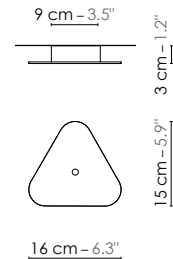

Canopy

DESIGNHEURE

LIGHTING

ÉDITION — FRANCE

www.designheure.com
contact@designheure.com
Tel : 33 (0)4 67 53 99 63

La collection " Nuage " est un concept élégant et ingénieux d'éclairage nomade. Sa légèreté et son adaptabilité en font le best-seller des collections Designheure. Simplicité et pureté des lignes de cette collection intemporelle et universelle. L'abat-jour de forme triangulaire produit une lumière bien particulière, découpant l'espace de façon architecturale. Sa ligne élégante apparentée à la proue d'un bateau est rehaussée par le cordon textile. L'offre sur mesure de cette collection permet de créer des projets uniques."

" Nuage " is a stylishly designed and cleverly made lighting system. Its lightness and adaptability has made it Designheure's bestselling collection.

Chosen for its simplicity and pure lines, this timeless collection takes its inspiration from the prow of a ship. The triangular shade produces a unique light, cutting through space as a boat does through the sea. Elegant lines, enhanced by the textile cord, make Nuage a favorite in both residential and commercial spaces.

Model	Suspension déportée/Decentered pendant light Petit Nuage	
Reference	Sdpn	
Collection	Nuage	
Design	2010	
Designer	Hervé Langlais	
Environnement	Intérieur/Interior	
Dimensions	Hauteur plafond/Ceiling height : Dim. totales/Total dim. : Abat-jour/Lampshade : Plaque triangulaire/Triangular plate : Boîtier électrique/Electrical power supply : Fil textile/Textile cord : Câble acier/Steel cable :	2,3 à 3,5 m Dimensions réglables/Adjustable dimensions L. 24 x l. 24 x H. 16 cm L. 16 x l. 15 cm Ø 9 x H. 3 cm 1,5 m 2 m
Electricity	Tension : Douille/Socket : Ampoule/Bulb : Type d'ampoule/Type of bulb :	220-240 V 50/60 Hz 100-127 V 50/60 Hz E14 1 X Max 60 W - Non fournie/Not included Ampoule LED/LED bulb H. max 90 mm/H. max 90 mm
Materials	Tissus ou laqué, acier laqué, fil tissé coloré, câble acier Fabric or lacquered, lacquered steel, colored textile cord, steel cable.	
Custom made See website	Possibilité d'ajout de longueurs de fils et câbles/Adding of cords and cables length possible. Possibilité de coloris sur mesure/Custom made colors possible	
Colors ref. See website	Sdpnb Sdpnbnb Sdpnbcu Sdpnbcubv Sdpnjo Sdpnbo Sdpngo	Blanc diffusant/White diffusing Blanc bordure noire/White black border Blanc / Cuivre rose/White / Pink Copper Cuivre / Cuivre rose bordure verte/Copper / Pink Copper green border Jaune / Or/Yellow / Gold Bleu / Or/Blue / Gold Gris / Or/Grey / Gold
Weight	Net/Net kg : 0,7 Brut/Gross kg : 2,1	
Shipping	Nbre de colis/Nber of packs : 1 Dimensions : 40 x 30 x 30 cm	
Certifications