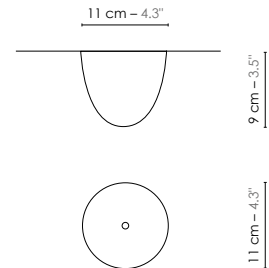

Canopy

DESIGNHEURE

LIGHTING

ÉDITION — FRANCE

www.designheure.com
contact@designheure.com
Tel : 33 (0)4 67 53 99 63

“Plus de 40 ans après sa création, cette suspension reste un défi intellectuel et formel. Ses 60 éléments de Polyéthylène satinés assemblés telles des fractales, confèrent à ce luminaire un aspect singulier. Raoul Raba fit un jour un voyage dans le «Space - Age» et en ramena cette fleur spatiale et mécanique...”

“ More than 40 years after its creation, “E60” remains an intellectual and formal challenge. The light receives its singular impact from 60 glossy polyethylene elements assembled as fractals. Raoul Raba explored a day in the Space Age and brought back this spatial and futuristic flower. ”

Model	Suspension/Pendant light E60	
Reference	Se60b	
Collection	Réédition	
Design	1967	
Designer	Raoul Raba	
Environnement	Intérieur/Interior	
Dimensions	Hauteur plafond/Ceiling height :	+ 2,5 m
	Dim. totales/Total dim. :	Ø 65 x H. 274 cm
	Dim. min./Min. dim. :	Ø 65 x H. min 84 cm
	Abat-jour/Lampshade :	Ø 65 cm
	Boîtier électrique/Electrical power supply :	Ø 11 x H. 9 cm
	Fil électrique/Electric wire :	2 m
Electricity	Tension :	220-240 V 50/60 Hz 100-127 V 50/60 Hz
	Douille/Socket :	E27
	Ampoule/Bulb :	1 X Max 25 W équiv. 150 W - Fournie/Included
	Type d'ampoule/Type of bulb :	Ampoule LED / LED bulb
Materials	Polyéthylène opaque, finition brillante, fil PVC blanc/Opal polyethylene, glossy finish, white PVC cord.	
Colors ref.	Se60b	Blanc/White
Weight	Net/Net kg :	1,3
	Brut/Gross kg :	2,7
Shipping	Nbre de colis/Nber of packs :	1
	Dimensions :	50 x 50 x 50 cm
Certifications