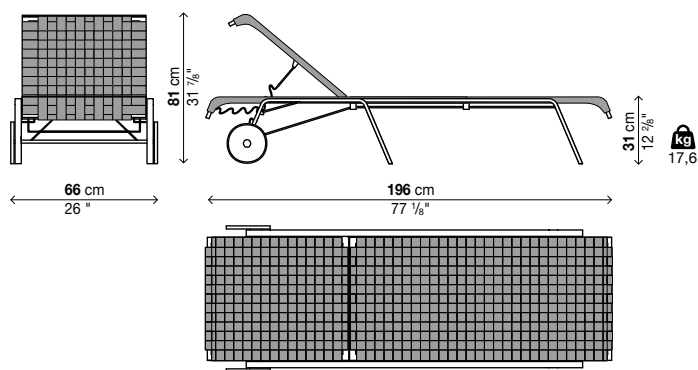

Letto impilabile (L max 2)

Codice	Rivestimento	Finitura metallo	Prezzi EURO	colli, m³, Kg
05RST30	cinghie	alluminio verniciato		1 | 0,53 | 33

ogni collo contiene 1 lettino