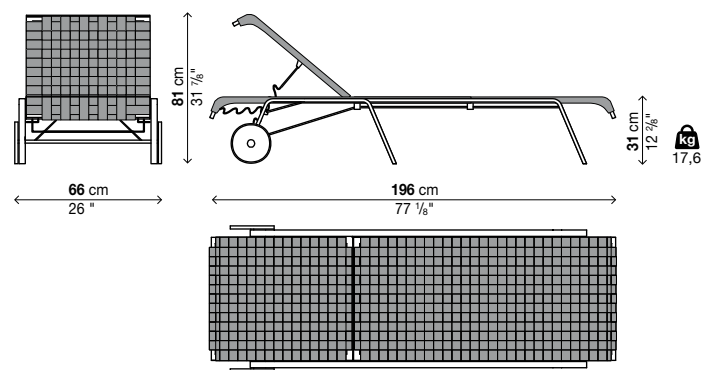

Stapelbare Liege (L max 2)

Art.-Nr.	Bezug	Metallausführung	Preis in EURO	Koli. V.m³	Kg
05RST30	Gurte	Aluminium lackiert		1	0,53 33

1 Liege pro Frachtstück