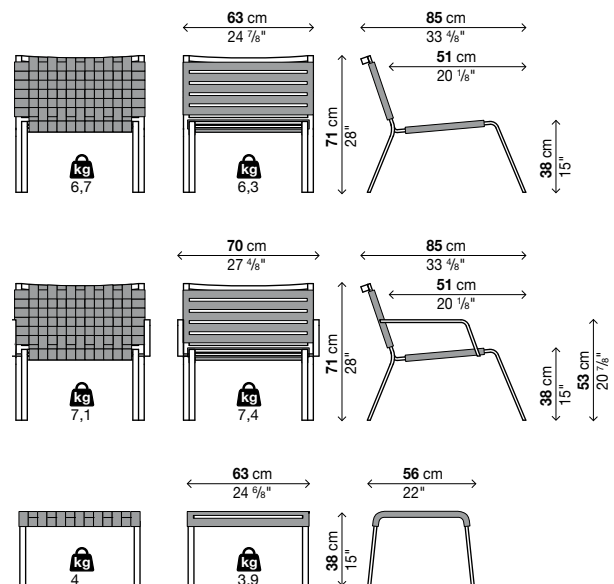

→ **Housse de protection "Casper", voir page 74.**

→ **Coussins amovibles "Lips", voir page 72.**

Chaise empilable (L max 4)

Code	Revêtement	Finition du métal	Prix en EURO	Colis : m³ / Kg
05RST00	courroies	aluminium laqué		1 0,54
05RST00	cordes	aluminium laqué		1 0,54

chaque colis 4 chaises (Kg. 33,4) / 3 (Kg. 26,3) / 2 (Kg. 19,2) / 1 chaise (Kg. 12)

Fauteuil avec accoudoirs empilable (L max 4)

Code	Revêtement	Finition du métal	Prix en EURO	Colis : m³ / Kg
05RST02	courroies	aluminium laqué		1 0,54
05RST02	cordes	aluminium laqué		1 0,54

chaque colis 4 fauteuils (Kg. 35,8) / 3 (Kg. 28,1) / 2 (Kg. 20,4) / 1 fauteuil (Kg. 12,7)

Chaise de relaxation empilable (L max 4)

Code	Revêtement	Finition du métal	Prix en EURO	Colis : m³ / Kg
05RST10	courroies	aluminium laqué		1 0,65
05RST10	cordes	aluminium laqué		1 0,65

chaque colis 4 chaises (Kg. 32,8) / 3 (Kg. 26,1) / 2 (Kg. 13,4) / 1 chaise (Kg. 12,7)

Petit fauteuil relax avec accoudoirs empilable (L max 4)

Code	Revêtement	Finition du métal	Prix en EURO	Colis : m³ / Kg
05RST12	courroies	aluminium laqué		1 0,65
05RST12	cordes	aluminium laqué		1 0,65

chaque colis 4 fauteuils (Kg. 34,9) / 3 (Kg. 27,8) / 2 (Kg. 20,7) / 1 fauteuil (Kg. 13,6)

Repose-pieds empilable (L max 4)

Code	Revêtement	Finition du métal	Prix en EURO	Colis : m³ / Kg
05RST60	courroies	aluminium laqué		1 0,19
05RST60	cordes	aluminium laqué		1 0,19

chaque colis contient 4 repose-pieds (Kg. 18) / 3 (Kg. 14) / 2 (Kg. 10) / 1 repose-pieds (Kg.6)