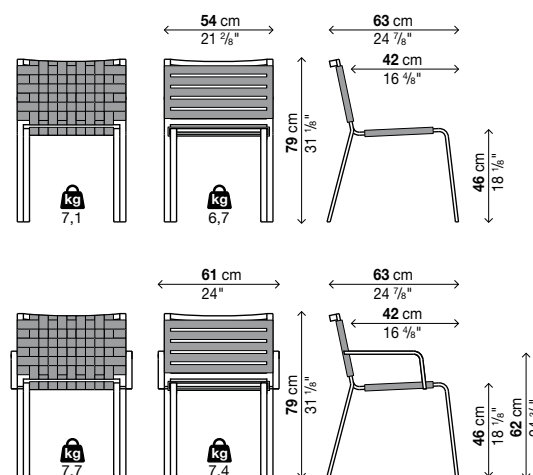

Sedia impilabile (L max 4)

Codice	Rivestimento	Finitura metallo	Prezzi EURO	colli m³	Kg
05RST00	cinghie	alluminio verniciato		1	0,54
05RST00	corde	alluminio verniciato		1	0,54

ogni collo contiene 4 sedie (Kg. 33,4) / 3 (Kg. 26,3) / 2 (Kg. 19,2) / 1 sedia (Kg. 12)

Poltroncina con braccioli impilabile (L max 4)

Codice	Rivestimento	Finitura metallo	Prezzi EURO	colli m³	Kg
05RST02	cinghie	alluminio verniciato		1	0,54
05RST02	corde	alluminio verniciato		1	0,54

ogni collo contiene 4 poltroncine (Kg. 35,8) / 3 (Kg. 28,1) / 2 (Kg. 20,4) / 1 poltroncina (Kg. 12,7)

Sedia lounge impilabile (L max 4)

Codice	Rivestimento	Finitura metallo	Prezzi EURO	colli m³	Kg
05RST10	cinghie	alluminio verniciato		1	0,65
05RST10	corde	alluminio verniciato		1	0,65

ogni collo contiene 4 sedie (Kg. 32,8) / 3 (Kg. 26,1) / 2 (Kg. 13,4) / 1 sedia (Kg. 12,7)

Poltroncina lounge con braccioli impilabile (L max 4)

Codice	Rivestimento	Finitura metallo	Prezzi EURO	colli m³	Kg
05RST12	cinghie	alluminio verniciato		1	0,65
05RST12	corde	alluminio verniciato		1	0,65

ogni collo contiene 4 poltroncine (Kg. 34,9) / 3 (Kg. 27,8) / 2 (Kg. 20,7) / 1 poltroncina (Kg. 13,6)

Appoggiapiedi impilabile (L max 4)

Codice	Rivestimento	Finitura metallo	Prezzi EURO	colli m³	Kg
05RST60	cinghie	alluminio verniciato		1	0,19
05RST60	corde	alluminio verniciato		1	0,19

ogni collo contiene 4 appoggiapiedi (Kg. 18) / 3 (Kg. 14) / 2 (Kg. 10) / 1 appoggiapiedi (Kg. 6)