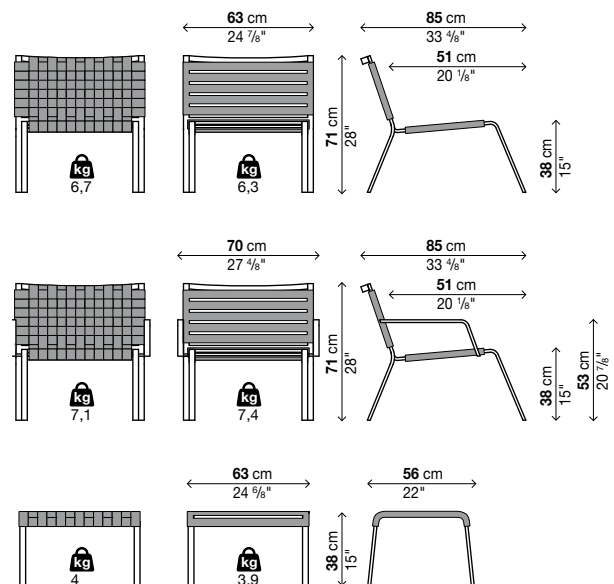

→ **Schutzhülle "Casper" siehe Seite 74.**

→ **Abnehmbare Kissen "Lips" siehe Seite 72.**

Stapelbarer Stuhl (☞ max 4)

Art.-Nr.	Bezug	Metallausführung	Preis in EURO	Kolli V.m³, Kg
05RST00	Gurte	Aluminium lackiert		1 0,54
05RST00	Riemen	Aluminium lackiert		1 0,54

jedes Frachtstück beinhaltet 4 Stühle (Kg. 33,4) / 3 (Kg. 26,3) / 2 (Kg. 19,2) / 1 Stuhl (Kg. 12)

Stapelbarer Stuhl mit Armlehnen (☞ max 4)

Art.-Nr.	Bezug	Metallausführung	Preis in EURO	Kolli V.m³, Kg
05RST02	Gurte	Aluminium lackiert		1 0,54
05RST02	Riemen	Aluminium lackiert		1 0,54

4 Stühle pro Frachtstück (Kg. 35,8) / 3 (Kg. 28,1) / 2 (Kg. 20,4) / 1 Stuhl (Kg. 12,7)

Stapelbarer Loungestuhl (☞ max 4)

Art.-Nr.	Bezug	Metallausführung	Preis in EURO	Kolli V.m³, Kg
05RST10	Gurte	Aluminium lackiert		1 0,65
05RST10	Riemen	Aluminium lackiert		1 0,65

jedes Frachtstück beinhaltet 4 Stühle (Kg. 32,8) / 3 (Kg. 26,1) / 2 (Kg. 13,4) / 1 Stuhl (Kg. 12,7)

Stapelbarer Loungesessel mit Armstützen (☞ max 4)

Art.-Nr.	Bezug	Metallausführung	Preis in EURO	Kolli V.m³, Kg
05RST12	Gurte	Aluminium lackiert		1 0,65
05RST12	Riemen	Aluminium lackiert		1 0,65

4 Stühle pro Frachtstück (Kg. 34,9) / 3 (Kg. 27,8) / 2 (Kg. 20,7) / 1 Stuhl (Kg. 13,6)

Stapelbarer Fußhocker (☞ max 4)

Art.-Nr.	Bezug	Metallausführung	Preis in EURO	Kolli V.m³, Kg
05RST60	Gurte	Aluminium lackiert		1 0,19
05RST60	Riemen	Aluminium lackiert		1 0,19

jedes Frachtstück enthält 4 (18 kg) / 3 (14 kg) / 2 (10 kg) / 1 Fußstütze(n) (6 kg)