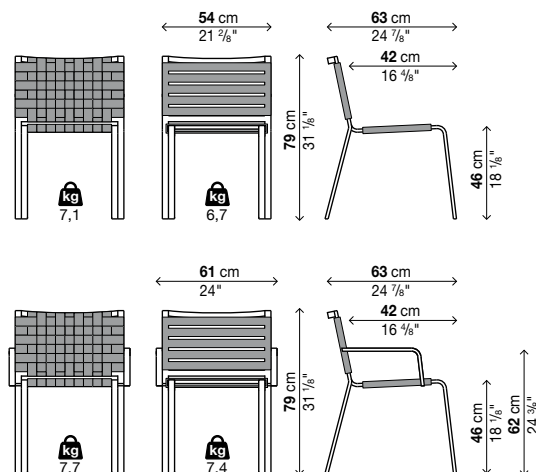

→ **Housse de protection "Casper", voir page 74.**

→ **Coussins amovibles "Lips", voir page 72.**

Chaise empilable (L max 4)

Code	Revêtement	Finition du métal	Prix en EURO	Colis : m³ / Kg
05RST00	courroies	aluminium laqué		1 0,54
05RST00	cordes	aluminium laqué		1 0,54

chaque colis 4 chaises (Kg. 33,4) / 3 (Kg. 26,3) / 2 (Kg. 19,2) / 1 chaise (Kg. 12)

Fauteuil avec accoudoirs empilable (L max 4)

Code	Revêtement	Finition du métal	Prix en EURO	Colis : m³ / Kg
05RST02	courroies	aluminium laqué		1 0,54
05RST02	cordes	aluminium laqué		1 0,54

chaque colis 4 fauteuils (Kg. 35,8) / 3 (Kg. 28,1) / 2 (Kg. 20,4) / 1 fauteuil (Kg. 12,7)

Chaise de relaxation empilable (L max 4)

Code	Revêtement	Finition du métal	Prix en EURO	Colis : m³ / Kg
05RST10	courroies	aluminium laqué		1 0,65
05RST10	cordes	aluminium laqué		1 0,65

chaque colis 4 chaises (Kg. 32,8) / 3 (Kg. 26,1) / 2 (Kg. 13,4) / 1 chaise (Kg. 12,7)

Petit fauteuil relax avec accoudoirs empilable (L max 4)

Code	Revêtement	Finition du métal	Prix en EURO	Colis : m³ / Kg
05RST12	courroies	aluminium laqué		1 0,65
05RST12	cordes	aluminium laqué		1 0,65

chaque colis 4 fauteuils (Kg. 34,9) / 3 (Kg. 27,8) / 2 (Kg. 20,7) / 1 fauteuil (Kg. 13,6)

Repose-pieds empilable (L max 4)

Code	Revêtement	Finition du métal	Prix en EURO	Colis : m³ / Kg
05RST60	courroies	aluminium laqué		1 0,19
05RST60	cordes	aluminium laqué		1 0,19

chaque colis contient 4 repose-pieds (Kg. 18) / 3 (Kg. 14) / 2 (Kg. 10) / 1 repose-pieds (Kg.6)