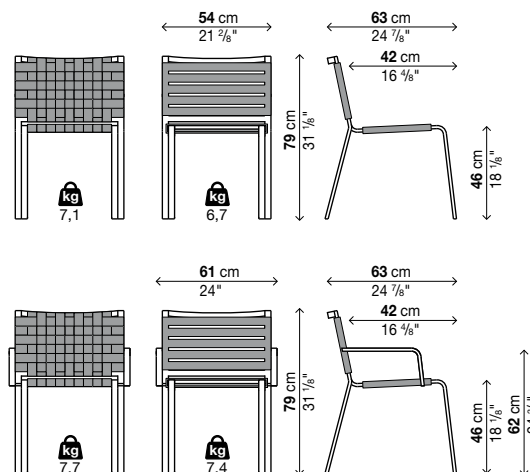

→ **Schutzhülle "Casper" siehe Seite 74.**

→ **Abnehmbare Kissen "Lips" siehe Seite 72.**

Stapelbarer Stuhl (☞ max 4)

Art.-Nr.	Bezug	Metallausführung	Preis in EURO	Kolli V.m³, Kg
05RST00	Gurte	Aluminium lackiert		1 0,54
05RST00	Riemen	Aluminium lackiert		1 0,54

jedes Frachtstück beinhaltet 4 Stühle (Kg. 33,4) / 3 (Kg. 26,3) / 2 (Kg. 19,2) / 1 Stuhl (Kg. 12)

Stapelbarer Stuhl mit Armlehnen (☞ max 4)

Art.-Nr.	Bezug	Metallausführung	Preis in EURO	Kolli V.m³, Kg
05RST02	Gurte	Aluminium lackiert		1 0,54
05RST02	Riemen	Aluminium lackiert		1 0,54

4 Stühle pro Frachtstück (Kg. 35,8) / 3 (Kg. 28,1) / 2 (Kg. 20,4) / 1 Stuhl (Kg. 12,7)

Stapelbarer Loungestuhl (☞ max 4)

Art.-Nr.	Bezug	Metallausführung	Preis in EURO	Kolli V.m³, Kg
05RST10	Gurte	Aluminium lackiert		1 0,65
05RST10	Riemen	Aluminium lackiert		1 0,65

jedes Frachtstück beinhaltet 4 Stühle (Kg. 32,8) / 3 (Kg. 26,1) / 2 (Kg. 13,4) / 1 Stuhl (Kg. 12,7)

Stapelbarer Loungesessel mit Armstützen (☞ max 4)

Art.-Nr.	Bezug	Metallausführung	Preis in EURO	Kolli V.m³, Kg
05RST12	Gurte	Aluminium lackiert		1 0,65
05RST12	Riemen	Aluminium lackiert		1 0,65

4 Stühle pro Frachtstück (Kg. 34,9) / 3 (Kg. 27,8) / 2 (Kg. 20,7) / 1 Stuhl (Kg. 13,6)

Stapelbarer Fußhocker (☞ max 4)

Art.-Nr.	Bezug	Metallausführung	Preis in EURO	Kolli V.m³, Kg
05RST60	Gurte	Aluminium lackiert		1 0,19
05RST60	Riemen	Aluminium lackiert		1 0,19

jedes Frachtstück enthält 4 (18 kg) / 3 (14 kg) / 2 (10 kg) / 1 Fußstütze(n) (6 kg)