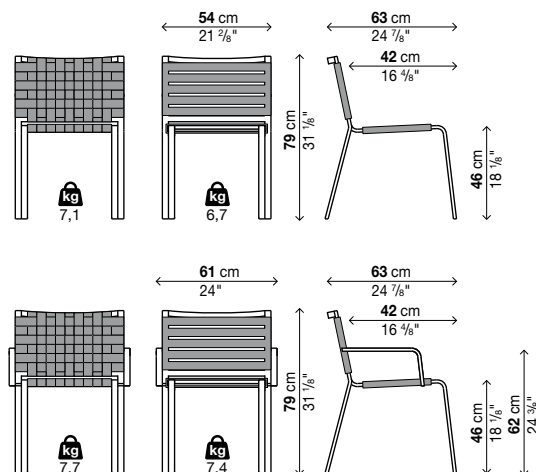

→ **Cojines extraíbles "Lips" ver pág. 72.**

Silla apilable (L max 4)

Código	Revestimiento	Acabado metal	Precios EURO	Packs Vol. m³ Kg
05RST00	correas	aluminio barnizado		1 0,54
05RST00	cuerdas	aluminio barnizado		1 0,54

cada paquete contiene 4 sillas (Kg. 33,4) / 3 (Kg. 26,3) / 2 (Kg. 19,2) / 1 silla (Kg. 12)

Butaca con brazos apilable (L max 4)

Código	Revestimiento	Acabado metal	Precios EURO	Packs Vol. m³ Kg
05RST02	correas	aluminio barnizado		1 0,54
05RST02	cuerdas	aluminio barnizado		1 0,54

cada paquete contiene 4 butacas (Kg. 35,8) / 3 (Kg. 28,1) / 2 (Kg. 20,4) / 1 butaca (Kg. 12,7)

Silla lounge apilable (L max 4)

Código	Revestimiento	Acabado metal	Precios EURO	Packs Vol. m³ Kg
05RST10	correas	aluminio barnizado		1 0,65
05RST10	cuerdas	aluminio barnizado		1 0,65

cada paquete contiene 4 sillas (Kg. 32,8) / 3 (Kg. 26,1) / 2 (Kg. 13,4) / 1 silla (Kg. 12,7)

Butaca lounge con brazos apilable (L max 4)

Código	Revestimiento	Acabado metal	Precios EURO	Packs Vol. m³ Kg
05RST12	correas	aluminio barnizado		1 0,65
05RST12	cuerdas	aluminio barnizado		1 0,65

cada paquete contiene 4 butacas (Kg. 34,9) / 3 (Kg. 27,8) / 2 (Kg. 20,7) / 1 butaca (Kg. 13,6)

Reposapiés apilable (L max 4)

Código	Revestimiento	Acabado metal	Precios EURO	Packs Vol. m³ Kg
05RST60	correas	aluminio barnizado		1 0,19
05RST60	cuerdas	aluminio barnizado		1 0,19

cada bulto contiene 4 reposapiés (18 Kg) / 3 (14 Kg) / 2 (10 Kg) / 1 reposapiés (6 Kg)