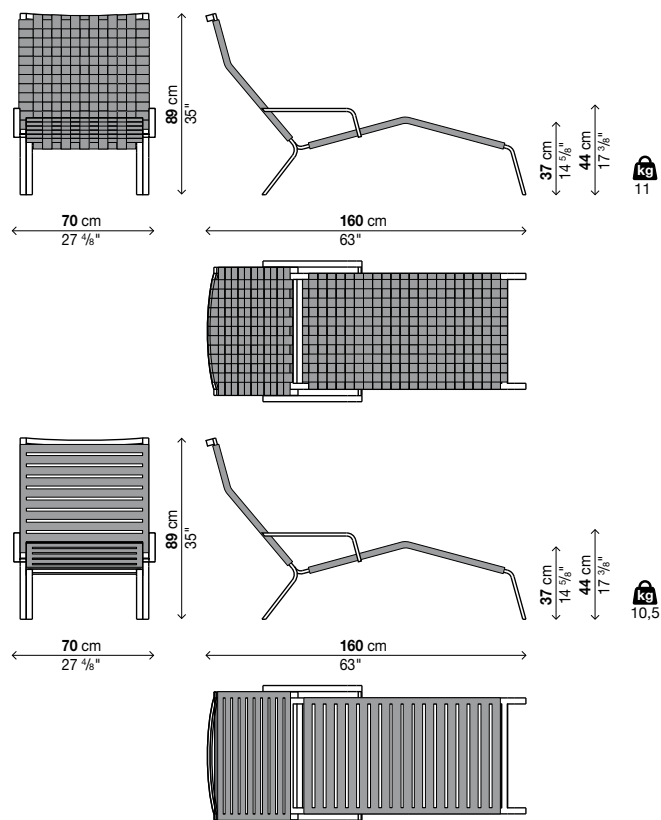

Rest

Chaise-longue/Lettino

Finitura metallo:

Alluminio verniciato colore alluminio

Alluminio verniciato bianco

Alluminio verniciato grigio antracite

Alluminio verniciato nero

Alluminio verniciato verde oliva (riferimento colore "Poliuretano verde oliva PO08")

Finitura rivestimento:

Corde in poliestere (beige, marrone, grigio antracite, nero)

Cinghie in poliestere (beige, marrone, grigio antracite, nero)

→ Le sedute possono essere lasciate costantemente all'aperto, sebbene questo possa comportare nel tempo una leggera perdita di colore e di elasticità, che rientra negli standard di qualità accettati.

→ Il prodotto ha tempi di produzione più lunghi. Circa 6 settimane dalla data dell'ordine.

→ Imballi rinforzati vedi interno di copertina.

→ Copertura protettiva "Casper" vedi pag. 74.

→ Cuscini rimovibili "Lips" vedi pag. 72.

Chaise-longue impilabile (L max 4)

Codice	Rivestimento	Finitura metallo	Prezzi EURO	colli, m³, Kg
05RST20	cinghie	alluminio verniciato		1 | 1,3
05RST20	corde	alluminio verniciato		1 | 1,3

ogni collo contiene 2 chaise-longue (Kg. 39) / 1 chaise-longue (Kg. 28)