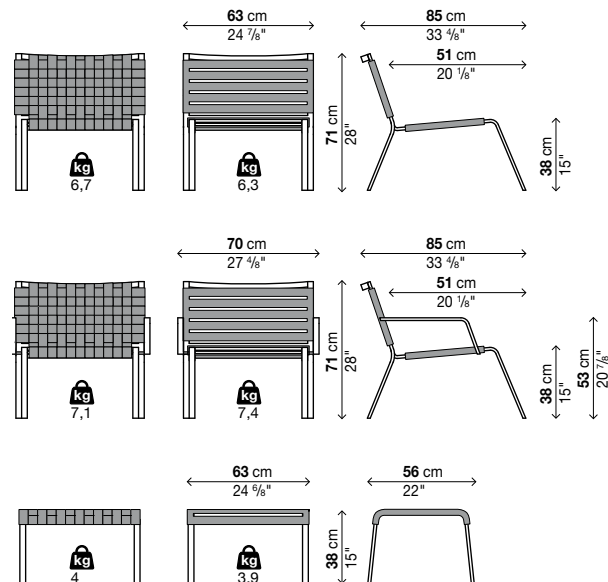

→ **Cojines extraíbles "Lips" ver pág. 72.**

Silla apilable (L max 4)

Código	Revestimiento	Acabado metal	Precios EURO	Packs Vol. m³ Kg
05RST00	correas	aluminio barnizado		1 0,54
05RST00	cuerdas	aluminio barnizado		1 0,54

cada paquete contiene 4 sillas (Kg. 33,4) / 3 (Kg. 26,3) / 2 (Kg. 19,2) / 1 silla (Kg. 12)

Butaca con brazos apilable (L max 4)

Código	Revestimiento	Acabado metal	Precios EURO	Packs Vol. m³ Kg
05RST02	correas	aluminio barnizado		1 0,54
05RST02	cuerdas	aluminio barnizado		1 0,54

cada paquete contiene 4 butacas (Kg. 35,8) / 3 (Kg. 28,1) / 2 (Kg. 20,4) / 1 butaca (Kg. 12,7)

Silla lounge apilable (L max 4)

Código	Revestimiento	Acabado metal	Precios EURO	Packs Vol. m³ Kg
05RST10	correas	aluminio barnizado		1 0,65
05RST10	cuerdas	aluminio barnizado		1 0,65

cada paquete contiene 4 sillas (Kg. 32,8) / 3 (Kg. 26,1) / 2 (Kg. 13,4) / 1 silla (Kg. 12,7)

Butaca lounge con brazos apilable (L max 4)

Código	Revestimiento	Acabado metal	Precios EURO	Packs Vol. m³ Kg
05RST12	correas	aluminio barnizado		1 0,65
05RST12	cuerdas	aluminio barnizado		1 0,65

cada paquete contiene 4 butacas (Kg. 34,9) / 3 (Kg. 27,8) / 2 (Kg. 20,7) / 1 butaca (Kg. 13,6)

Reposapiés apilable (L max 4)

Código	Revestimiento	Acabado metal	Precios EURO	Packs Vol. m³ Kg
05RST60	correas	aluminio barnizado		1 0,19
05RST60	cuerdas	aluminio barnizado		1 0,19

cada bulto contiene 4 reposapiés (18 Kg) / 3 (14 Kg) / 2 (10 Kg) / 1 reposapiés (6 Kg)