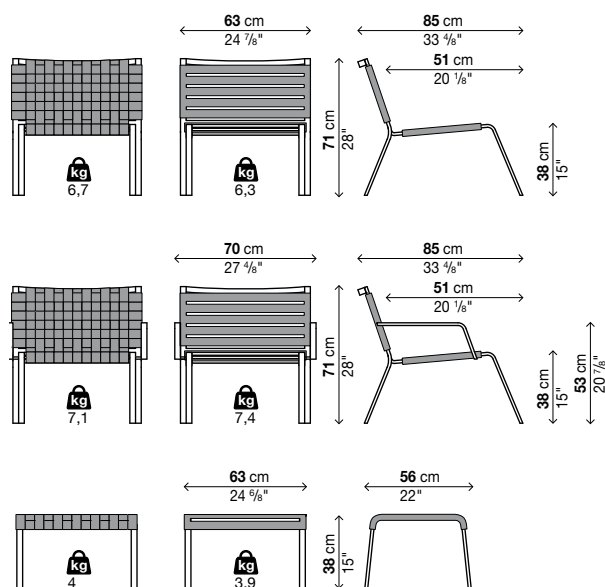

Sedia impilabile (L max 4)

Codice	Rivestimento	Finitura metallo	Prezzi EURO	colli m³	Kg
05RST00	cinghie	alluminio verniciato		1	0,54
05RST00	corde	alluminio verniciato		1	0,54

ogni collo contiene 4 sedie (Kg. 33,4) / 3 (Kg. 26,3) / 2 (Kg. 19,2) / 1 sedia (Kg. 12)

Poltroncina con braccioli impilabile (L max 4)

Codice	Rivestimento	Finitura metallo	Prezzi EURO	colli m³	Kg
05RST02	cinghie	alluminio verniciato		1	0,54
05RST02	corde	alluminio verniciato		1	0,54

ogni collo contiene 4 poltroncine (Kg. 35,8) / 3 (Kg. 28,1) / 2 (Kg. 20,4) / 1 poltroncina (Kg. 12,7)

Sedia lounge impilabile (L max 4)

Codice	Rivestimento	Finitura metallo	Prezzi EURO	colli m³	Kg
05RST10	cinghie	alluminio verniciato		1	0,65
05RST10	corde	alluminio verniciato		1	0,65

ogni collo contiene 4 sedie (Kg. 32,8) / 3 (Kg. 26,1) / 2 (Kg. 13,4) / 1 sedia (Kg. 12,7)

Poltroncina lounge con braccioli impilabile (L max 4)

Codice	Rivestimento	Finitura metallo	Prezzi EURO	colli m³	Kg
05RST12	cinghie	alluminio verniciato		1	0,65
05RST12	corde	alluminio verniciato		1	0,65

ogni collo contiene 4 poltroncine (Kg. 34,9) / 3 (Kg. 27,8) / 2 (Kg. 20,7) / 1 poltroncina (Kg. 13,6)

Appoggiapiedi impilabile (L max 4)

Codice	Rivestimento	Finitura metallo	Prezzi EURO	colli m³	Kg
05RST60	cinghie	alluminio verniciato		1	0,19
05RST60	corde	alluminio verniciato		1	0,19

ogni collo contiene 4 appoggiapiedi (Kg. 18) / 3 (Kg. 14) / 2 (Kg. 10) / 1 appoggiapiedi (Kg. 6)