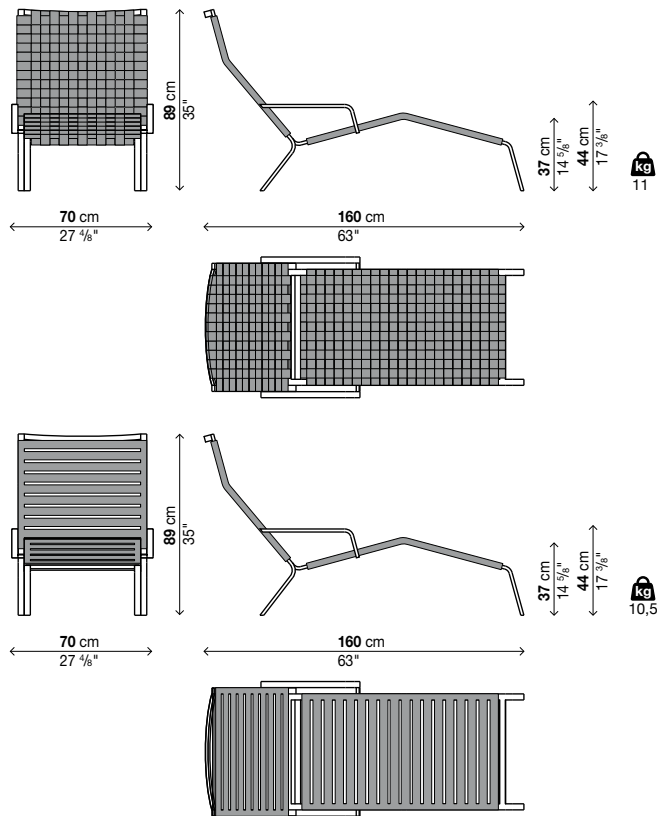

### Stackable Chaise longue (L max 4)

Code	Cover	Metal finish	Price in EURO	Packs Vol.³	Kg
05RST20	straps	lacquered aluminium		1	1,3
05RST20	rope	lacquered aluminium		1	1,3

2 chaise longue in each package (Kg. 39) / 1 chaise longue (Kg. 28)