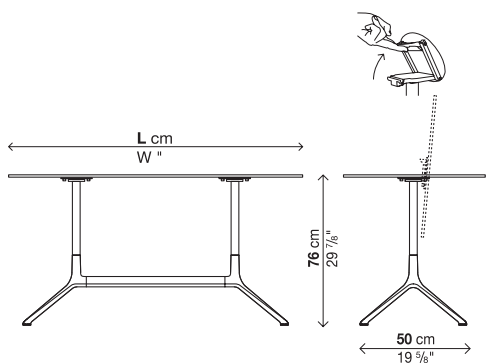

ELEPHANT TAVOLO

Tavolo H. 76 cm - Con piano ribaltabile

Finitura gambe:

Alluminio lucidato

Alluminio verniciato bianco (simile al RAL 9016)

Alluminio verniciato nero (simile al RAL 9004)

Finitura piano:

Laminato nero

Laminato Pure-white bianco

Fenix-NTM® bordo nero (nero Ingo 0720)

Note:

Specifiche imballi vedi pag. 160-161.

Imballi rinforzati vedi interno di copertina.

Codice	Dimensioni	Gambe	Piano			colli m² Kg
			Laminato nero	Fenix-NTM®	Laminato Pure-white	
01ELE40	100 x 59	Alluminio verniciato				
		Alluminio lucidato				
01ELE42	120 x 59	Alluminio verniciato				
		Alluminio lucidato				
01ELE41	100 x 69	Alluminio verniciato				
		Alluminio lucidato				
01ELE43	120 x 69	Alluminio verniciato				
		Alluminio lucidato				
01ELE45	150 x 69	Alluminio verniciato				
		Alluminio lucidato				
01ELE44	120 x 79	Alluminio verniciato				
		Alluminio lucidato				
01ELE46	150 x 79	Alluminio verniciato				
		Alluminio lucidato				
01ELE50	200 x 79	Alluminio verniciato				
		Alluminio lucidato