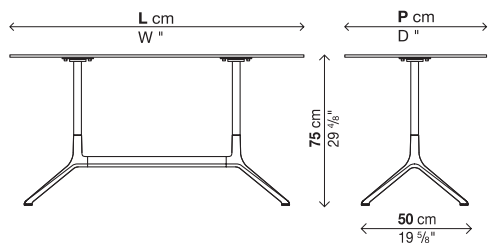

ELEPHANT TAVOLO

Tavolo H. 76 cm - Con piano ribaltabile

Finitura gambe:

Alluminio lucidato

Alluminio verniciato bianco (simile al RAL 9016)

Alluminio verniciato nero (simile al RAL 9004)

Finitura piano:

Laminato nero