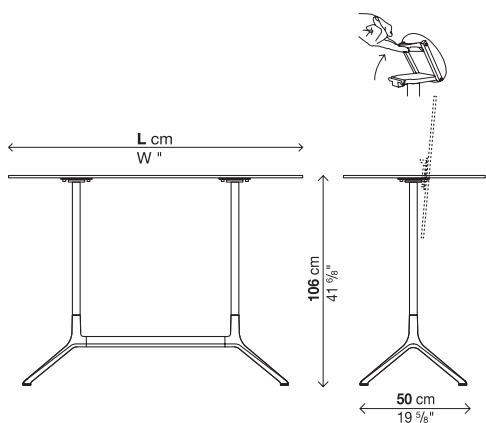

ELEPHANT MESA

Mesa alta H. 106 cm - Con sobre abatible

Acabado patas:

Aluminio pulido

Aluminio barnizado blanco (parecido al RAL 9016)

Aluminio barnizado negro (parecido al RAL 9004)

Acabado sobre:

Laminado negro

Laminado Pure-white blanco

Fenix-NTM® borde negro (negro Ingo 0720)

Notas:

Especificaciones embalajes ver pág. 160-161.

Embalajes reforzados, ver lado interno de la portada.

Código	Dimensiones	Patas	Sobre			pack m³ Kg
			Laminado negro	Fenix-NTM®	Laminado Pure-white	
01ELE70	100 x 59	Aluminio barnizado				
		Aluminio pulido				
01ELE72	120 x 59	Aluminio barnizado				
		Aluminio pulido				
01ELE71	100 x 69	Aluminio barnizado				
		Aluminio pulido				
01ELE73	120 x 69	Aluminio barnizado				
		Aluminio pulido				
01ELE75	150 x 69	Aluminio barnizado				
		Aluminio pulido