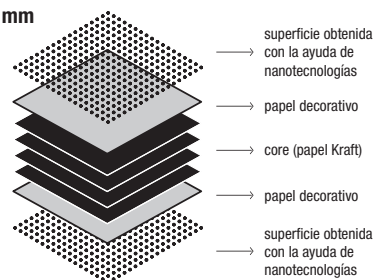

Sobres

Laminado Esp. 10 mm

Pure-white Esp. 10 mm

Fenix-NTM® borde negro Esp. 10 mm

Piedra Esp. 20 mm

"Pietra di Fossena"

ELEPHANT MESA

Mesa H. 75 cm - Con sobre fijo