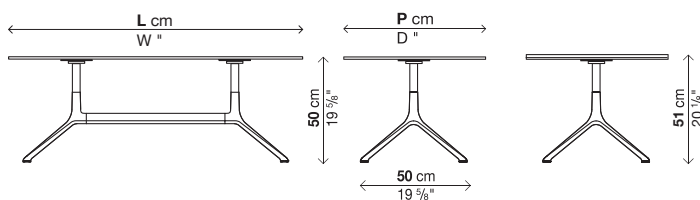

ELEPHANT TISCH

Beistelltisch H. 50 cm (Kunststoffplatte), H. 51 cm (Steinplatte)

Ausführung der Beine:

Aluminium glänzend
Weiß lackiertes Aluminium (farbähnlich wie RAL 9016)
Schwarz lackiertes Aluminium (farbähnlich wie RAL 9004)

Anmerkung:

Angaben zur Verpackung siehe Seite 160-161.

Für verstärkte Verpackungen siehe Innenseite des Umschlags.

Ausführung der Platte:

Laminat schwarz
Laminat Pure-white Weiß
Fenix-NTM® mit schwarzer Kante (Schwarz Ingo 0720)
Stein "Pietra di Fossena"

Art.-Nr.	Größe	Beine	Platte				koli m³ Kg
			Laminat schwarz	Fenix-NTM®	Laminat Pure-white	Stein "Pietra di Fossena"	
01ELE80	100 x 59	Aluminium lackiert				-	
		Aluminium glänzend				-	
01ELE81	120 x 59	Aluminium lackiert					
		Aluminium glänzend					
01ELE82	100 x 69	Aluminium lackiert				-	
		Aluminium glänzend				-	
01ELE83	120 x 69	Aluminium lackiert				-	
		Aluminium glänzend				-	
01ELE84	150 x 69	Aluminium lackiert				-	
		Aluminium glänzend				-	
01ELE85	120 x 79	Aluminium lackiert				-	
		Aluminium glänzend				-	
01ELE86	150 x 79	Aluminium lackiert				-	
		Aluminium glänzend				-	
01ELE87	200 x 79	Aluminium lackiert				-	
		Aluminium glänzend				-