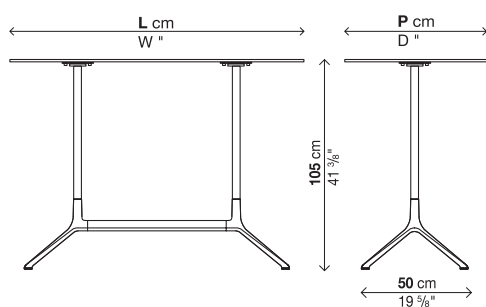

ELEPHANT TAVOLO

Tavolo alto H. 106 cm - Con piano ribaltabile

Finitura gambe:

Alluminio lucidato

Alluminio verniciato bianco (simile al RAL 9016)

Alluminio verniciato nero (simile al RAL 9004)

Finitura piano: