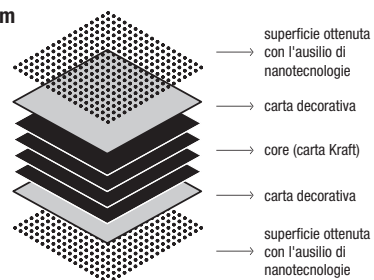

Piani

Laminato Sp. 10 mm

Pure-white Sp. 10 mm

Fenix-NTM® bordo nero Sp. 10 mm

Pietra Sp. 20 mm

"Pietra di Fossena"

ELEPHANT TAVOLO

Tavolo H. 75 cm - Con piano fisso