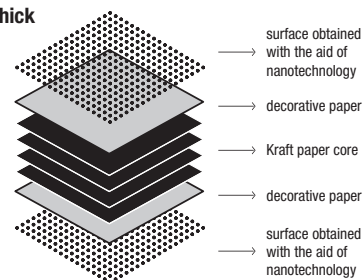

H. 38/50 cm
H. 15"/195/8"

			1 pz.			2 pz.		
			colli	m ³	Kg	colli	m ³	Kg
	Ø 69 cm Ø 27 1/8"	laminata	2	0,21	13,5	3	0,24	25
		stone	2	0,28	23	3	0,35	47
	69 x 69 cm 27 1/8" x 27 1/8"	laminata	2	0,21	15	3	0,24	28
		stone	2	0,28	28	3	0,35	57
	Ø 79 cm Ø 31 1/8"		2	0,22	17,5	3	0,25	33
	79 x 79 cm 31 1/8" x 31 1/8"		2	0,22	19,5	3	0,25	37
	Ø 89 cm Ø 35"		2	0,23	19,5	3	0,27	37
	89 x 89 cm 35" x 35"		2	0,23	22	3	0,27	42
	100 x 59 cm 39 3/8" x 23 2/8"		2	0,35	16	3	0,38	29
	120 x 59 cm 47 2/8" x 23 2/8"	laminata	2	0,41	18,2	3	0,45	33,4
		stone	2	0,50	55	3	0,65	105
	100 x 69 cm 39 3/8" x 27 1/8"		2	0,35	18	3	0,39	33
	120 x 69 cm 47 2/8" x 27 1/8"		2	0,42	20,2	3	0,46	37,4
	150 x 69 cm 59" x 27 1/8"		2	0,52	23,5	3	0,58	44
	120 x 79 cm 47 2/8" x 31 1/8"		2	0,42	26,7	3	0,47	50,4
	150 x 79 cm 59" x 31 1/8"		2	0,53	29,8	3	0,60	56,6
	200 x 79 cm 78 6/8" x 31 1/8"		2	0,65	37	3	0,73	71

Tops

Laminate 10 mm thick

Pure-white 10 mm thick

Fenix-NTM® black edge 10 mm thick

Stone 20 mm thick

"Pietra di Fossena"

ELEPHANT TABLE

Table H. 75 cm - Fixed top