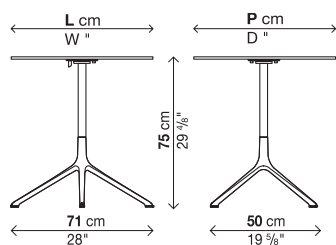

ELEPHANT TAVOLO

Tavolo H. 75 cm - Con piano fisso

Finitura gambe:

Alluminio lucidato

Alluminio verniciato bianco (simile al RAL 9016)

Alluminio verniciato nero (simile al RAL 9004)

Finitura piano:

Laminato nero

Laminato Pure-white bianco

Fenix-NTM® bordo nero (nero Ingo 0720)

Note:

Specifiche imballi vedi pag. 160-161.

Imballi rinforzati vedi interno di copertina.

Codice	Dimensioni	Gambe	Piano			colli m² Kg
			Laminato nero	Fenix-NTM®	Laminato Pure-white	
01ELE01R	Ø 69	Alluminio verniciato				
		Alluminio lucidato				
01ELE01Q	69 x 69	Alluminio verniciato				
		Alluminio lucidato				
01ELE02R	Ø 79	Alluminio verniciato				
		Alluminio lucidato				
01ELE02Q	79 x 79	Alluminio verniciato				
		Alluminio lucidato				
01ELE03R	Ø 89	Alluminio verniciato				
		Alluminio lucidato				
01ELE03Q	89 x 89	Alluminio verniciato				
		Alluminio lucidato