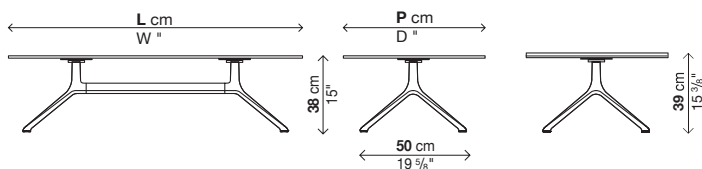

ELEPHANT TABLE

Dimensions - Emballages

H. 75/76 cm
H. 29 4/8" / 29 7/8"

		1 pz.		2 pz.	
		colli	m ³ Kg	colli	m ³ Kg
	Ø 69 cm Ø 27 1/8"	2	0,30 14,8	3	0,55 29,6
	69 x 69 cm 27 1/8" x 27 1/8"	2	0,30 16,4	3	0,55 32,8
	Ø 79 cm Ø 31 1/8"	2	0,30 16,6	3	0,57 33,2
	79 x 79 cm 31 1/8" x 31 1/8"	2	0,30 18,7	3	0,57 37,4
	Ø 89 cm Ø 35"	2	0,32 19,1	3	0,59 37,2
	89 x 89 cm 35" x 35"	2	0,32 21,8	3	0,59 42,6
	100 x 59 cm 39 3/8" x 23 2/8"	2	0,48 22,4	3	0,90 43,8
	120 x 59 cm 47 2/8" x 23 2/8"	2	0,58 24,9	3	1,07 48,8
	100 x 69 cm 39 3/8" x 27 1/8"	2	0,49 25,3	3	0,83 49,6
	120 x 69 cm 47 2/8" x 27 1/8"	2	0,59 28,3	3	0,98 55,6
	150 x 69 cm 59" x 27 1/8"	2	0,73 32,1	3	1,35 63,1
	120 x 79 cm 47 2/8" x 31 1/8"	2	0,59 30,4	3	1,00 59,6
	150 x 79 cm 59" x 31 1/8"	2	0,74 34,8	3	1,23 68,3
	200 x 79 cm 78 6/8" x 31 1/8"	2	1,00 42,1	3	1,62 82,8