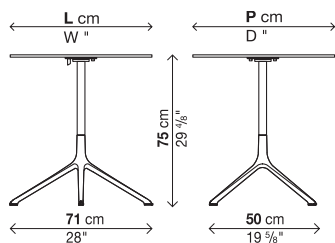

ELEPHANT TISCH

Tisch H. 75 cm - Fester Platte

Ausführung der Beine:

Aluminium glänzend
Weiß lackiertes Aluminium (farbähnlich wie RAL 9016)
Schwarz lackiertes Aluminium (farbähnlich wie RAL 9004)

Ausführung der Platte:

Laminat schwarz
Laminat Pure-white Weiß
Fenix-NTM® mit schwarzer Kante (Schwarz Ingo 0720)

Anmerkung:

Angaben zur Verpackung siehe Seite 160-161.

Für verstärkte Verpackungen siehe Innenseite des Umschlags.

Art.-Nr.	Größe	Beine	Platte			kolli m² Kg
			Laminat schwarz	Fenix-NTM®	Laminat Pure-white	
01ELE01R	Ø 69	Aluminium lackiert				
		Aluminium glänzend				
01ELE01Q	69 x 69	Aluminium lackiert				
		Aluminium glänzend				
01ELE02R	Ø 79	Aluminium lackiert				
		Aluminium glänzend				
01ELE02Q	79 x 79	Aluminium lackiert				
		Aluminium glänzend				
01ELE03R	Ø 89	Aluminium lackiert				
		Aluminium glänzend				
01ELE03Q	89 x 89	Aluminium lackiert				
		Aluminium glänzend