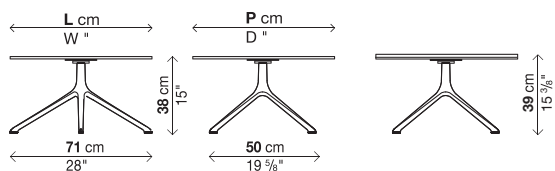

ELEPHANT TAVOLO

Tavolino H. 38 cm (piano in laminato), H. 39 cm (piano in pietra)

Finitura gambe:

Alluminio lucidato

Alluminio verniciato bianco (simile al RAL 9016)

Alluminio verniciato nero (simile al RAL 9004)

Note:

Specifiche imballi vedi pag. 160-161.

Imballi rinforzati vedi interno di copertina.

Finitura piano:

Laminato nero

Laminato Pure-white bianco

Fenix-NTM® bordo nero (nero Ingo 0720)

Pietra "Pietra di Fossena"

Codice	Dimensioni	Gambe	Piano				colli	m³	Kg
			Laminato nero	Fenix-NTM®	Laminato Pure-white	Pietra di Fossena			
01ELE14R	Ø 69	Alluminio verniciato							
		Alluminio lucidato							
01ELE14Q	69 x 69	Alluminio verniciato							
		Alluminio lucidato							
01ELE15R	Ø 79	Alluminio verniciato				-			
		Alluminio lucidato				-			
01ELE15Q	79 x 79	Alluminio verniciato				-			
		Alluminio lucidato				-			
01ELE16R	Ø 89	Alluminio verniciato				-			
		Alluminio lucidato				-			
01ELE16Q	89 x 89	Alluminio verniciato				-			
		Alluminio lucidato				-