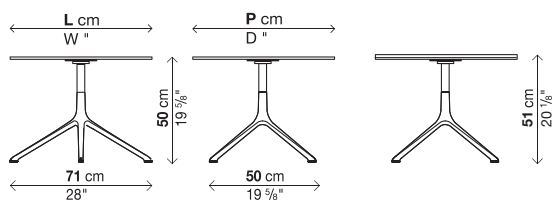

ELEPHANT TAVOLO

Tavolino H. 50 cm (piano in laminato), H. 51 cm (piano in pietra)

Finitura gambe:

Alluminio lucidato

Alluminio verniciato bianco (simile al RAL 9016)

Alluminio verniciato nero (simile al RAL 9004)

Finitura piano:

Laminato nero

Laminato Pure-white bianco

Fenix-NTM® bordo nero (nero Ingo 0720)

Pietra "Pietra di Fossena"

Note:

Specifiche imballi vedi pag. 160-161.

Imballi rinforzati vedi interno di copertina.

Codice	Dimensioni	Gambe	Piano				colli m³ Kg
			Laminato nero	Fenix-NTM®	Laminato Pure-white	Pietra di Fossena	
01ELE11R	Ø 69	Alluminio verniciato					
		Alluminio lucidato					
01ELE11Q	69 x 69	Alluminio verniciato					
		Alluminio lucidato					
01ELE12R	Ø 79	Alluminio verniciato				-	
		Alluminio lucidato				-	
01ELE12Q	79 x 79	Alluminio verniciato				-	
		Alluminio lucidato				-	
01ELE13R	Ø 89	Alluminio verniciato				-	
		Alluminio lucidato				-	
01ELE13Q	89 x 89	Alluminio verniciato				-	
		Alluminio lucidato				-