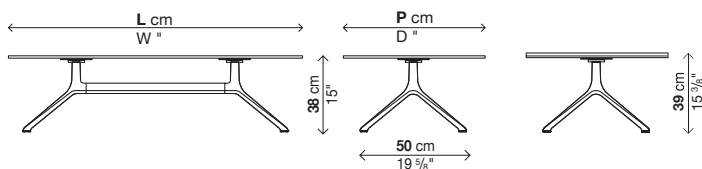

ELEPHANT MESA

Dimensiones - Embalajes

H. 75/76 cm
H. 294/8"/297/8"

		1 pz.		2 pz.	
		collis	m ³ Kg	collis	m ³ Kg
	Ø 69 cm Ø 27 1/8"	2	0,30 14,8	3	0,55 29,6
	69 x 69 cm 27 1/8" x 27 1/8"	2	0,30 16,4	3	0,55 32,8
	Ø 79 cm Ø 31 1/8"	2	0,30 16,6	3	0,57 33,2
	79 x 79 cm 31 1/8" x 31 1/8"	2	0,30 18,7	3	0,57 37,4
	Ø 89 cm Ø 35"	2	0,32 19,1	3	0,59 37,2
	89 x 89 cm 35" x 35"	2	0,32 21,8	3	0,59 42,6
	100 x 59 cm 39 3/8" x 23 2/8"	2	0,48 22,4	3	0,90 43,8
	120 x 59 cm 47 2/8" x 23 2/8"	2	0,58 24,9	3	1,07 48,8
	100 x 69 cm 39 3/8" x 27 1/8"	2	0,49 25,3	3	0,83 49,6
	120 x 69 cm 47 2/8" x 27 1/8"	2	0,59 28,3	3	0,98 55,6
	150 x 69 cm 59" x 27 1/8"	2	0,73 32,1	3	1,35 63,1
	120 x 79 cm 47 2/8" x 31 1/8"	2	0,59 30,4	3	1,00 59,6
	150 x 79 cm 59" x 31 1/8"	2	0,74 34,8	3	1,23 68,3
	200 x 79 cm 78 6/8" x 31 1/8"	2	1,00 42,1	3	1,62 82,8