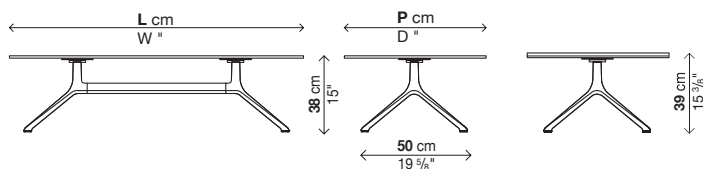

ELEPHANT TAVOLO

Tavolino H. 38 cm (piano in laminato), H. 39 cm (piano in pietra)

Finitura gambe:

Alluminio lucidato

Alluminio verniciato bianco (simile al RAL 9016)

Alluminio verniciato nero (simile al RAL 9004)

Finitura piano:

Laminato nero

Laminato Pure-white bianco

Fenix-NTM® bordo nero (nero Ingo 0720)

Pietra "Pietra di Fossena"

Note:

Specifiche imballi vedi pag. 160-161.

Imballi rinforzati vedi interno di copertina.

Codice	Dimensioni	Gambe	Piano				colli m³ Kg
			Laminato nero	Fenix-NTM®	Laminato Pure-white	Pietra di Fossena	
01ELE88	100 x 59	Alluminio verniciato				-	
		Alluminio lucidato				-	
01ELE89	120 x 59	Alluminio verniciato					
		Alluminio lucidato					
01ELE90	100 x 69	Alluminio verniciato				-	
		Alluminio lucidato				-	
01ELE91	120 x 69	Alluminio verniciato				-	
		Alluminio lucidato				-	
01ELE92	150 x 69	Alluminio verniciato				-	
		Alluminio lucidato				-	
01ELE93	120 x 79	Alluminio verniciato				-	
		Alluminio lucidato				-	
01ELE94	150 x 79	Alluminio verniciato				-	
		Alluminio lucidato				-	
01ELE95	200 x 79	Alluminio verniciato				-	
		Alluminio lucidato				-