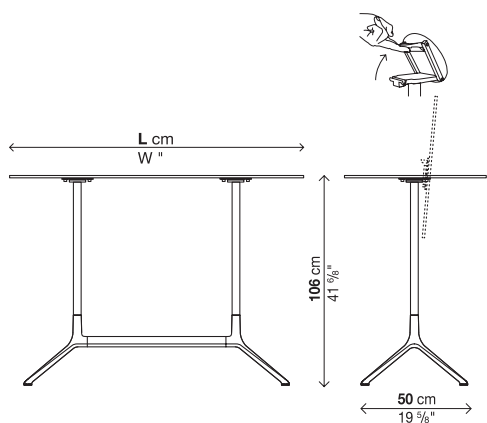

ELEPHANT TAVOLO

Tavolino H. 50 cm (piano in laminato), H. 51 cm (piano in pietra)

Finitura gambe:

Alluminio lucidato

Alluminio verniciato bianco (simile al RAL 9016)

Alluminio verniciato nero (simile al RAL 9004)