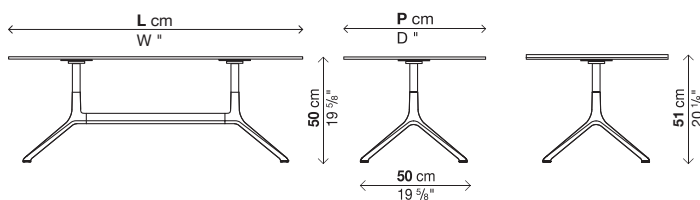

ELEPHANT MESA

Mesa auxiliar H. 50 cm (sobre laminado), H. 51 cm (sobre de piedra)

Acabado patas:

Aluminio pulido

Aluminio barnizado blanco (parecido al RAL 9016)

Aluminio barnizado negro (parecido al RAL 9004)

Acabado sobre:

Laminado negro

Laminado Pure-white blanco

Fenix-NTM® bordo negro (negro Ingo 0720)

Piedra "Pietra di Fossena"

Notas:

Especificaciones embalajes ver pág. 160-161.

Embalajes reforzados, ver lado interno de la portada.

Código	Dimensiones	Patas	Sobre				pack m³ Kg
			Laminado negro	Fenix-NTM®	Laminado Pure-white	Piedra "Pietra di Fossena"	
01ELE80	100 x 59	Aluminio barnizado				-	
		Aluminio pulido				-	
01ELE81	120 x 59	Aluminio barnizado					
		Aluminio pulido					
01ELE82	100 x 69	Aluminio barnizado				-	
		Aluminio pulido				-	
01ELE83	120 x 69	Aluminio barnizado				-	
		Aluminio pulido				-	
01ELE84	150 x 69	Aluminio barnizado				-	
		Aluminio pulido				-	
01ELE85	120 x 79	Aluminio barnizado				-	
		Aluminio pulido				-	
01ELE86	150 x 79	Aluminio barnizado				-	
		Aluminio pulido				-	
01ELE87	200 x 79	Aluminio barnizado				-	
		Aluminio pulido				-