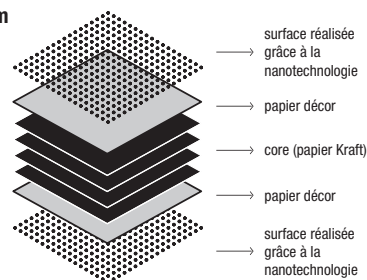

Plateaux

Laminé Ép. 10 mm

Pure-white Ép. 10 mm

Fenix-NTM® chant noir Ép. 10 mm

Pierre Ép. 20 mm

"Pietra di Fossena"

ELEPHANT TABLE

Table H. 75 cm - Avec plateau fixe