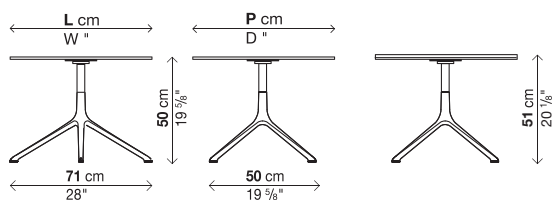

ELEPHANT TABLE

Table basse H. 50 cm (plateau en laminé), H. 51 cm (plateau en pierre)

Finition piètement:

Aluminium poli
Aluminium laqué blanc (semblable à la teinte RAL 9016)
Aluminium laqué noir (semblable à la teinte RAL 9004)

Notes:

Détails emballage voir page 160-161.

Emballages renforcés, voir intérieur de la couverture.

Finition du plateau:

Laminé noir
Laminé Pure-white blanc
Fenix-NTM® chant noir (noir Ingo 0720)
Pierre "Pietra di Fossena"

Code	Dimensions	Pieds	Plateau				colis m³ Kg
			Laminé noir	Fenix-NTM®	Laminé Pure-white	Pierre "Pietra di Fossena"	
01ELE11R	Ø 69	Aluminium laqué					
		Aluminium poli					
01ELE11Q	69 x 69	Aluminium laqué					
		Aluminium poli					
01ELE12R	Ø 79	Aluminium laqué				-	
		Aluminium poli				-	
01ELE12Q	79 x 79	Aluminium laqué				-	
		Aluminium poli				-	
01ELE13R	Ø 89	Aluminium laqué				-	
		Aluminium poli				-	
01ELE13Q	89 x 89	Aluminium laqué				-	
		Aluminium poli				-