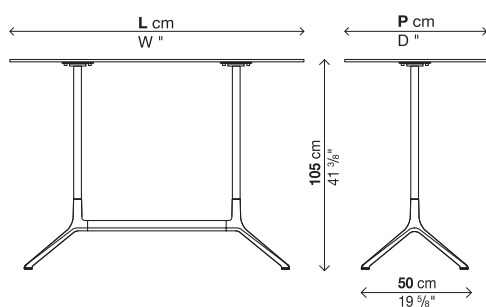

ELEPHANT TABLE

Table haute H. 105 cm - Avec plateau fixe

Finition piètement:

Aluminium poli
Aluminium laqué blanc (semblable à la teinte RAL 9016)
Aluminium laqué noir (semblable à la teinte RAL 9004)

Finition du plateau:

Laminé noir
Laminé Pure-white blanc
Fenix-NTM® chant noir (noir Ingo 0720)

Notes:

Détails emballage voir page 160-161.

Emballages renforcés, voir intérieur de la couverture.

Code	Dimensions	Pieds	Plateau			colis m² Kg
			Laminé noir	Fenix-NTM®	Laminé Pure-white	
01ELE60	100 x 59	Aluminium laqué				
		Aluminium poli				
01ELE62	120 x 59	Aluminium laqué				
		Aluminium poli				
01ELE61	100 x 69	Aluminium laqué				
		Aluminium poli				
01ELE63	120 x 69	Aluminium laqué				
		Aluminium poli				
01ELE64	150 x 69	Aluminium laqué				
		Aluminium poli