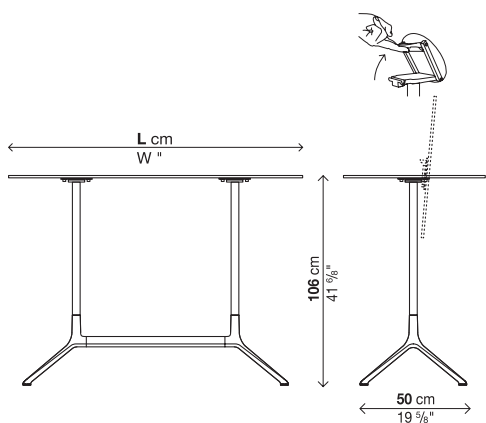

ELEPHANT TISCH

Hoher Tisch H. 106 cm - Klappbarer Platte

Ausführung der Beine:

Aluminium glänzend

Weiß lackiertes Aluminium (farbähnlich wie RAL 9016)

Schwarz lackiertes Aluminium (farbähnlich wie RAL 9004)

Ausführung der Platte:

Laminat schwarz

Laminat Pure-white Weiß

Fenix-NTM® mit schwarzer Kante (Schwarz Ingo 0720)

Anmerkung:

Angaben zur Verpackung siehe Seite 160-161.

Für verstärkte Verpackungen siehe Innenseite des Umschlags.

Art.-Nr.	Größe	Beine	Platte			koli m³ Kg
			Laminat schwarz	Fenix-NTM®	Laminat Pure-white	
01ELE70	100 x 59	Aluminium lackiert				
		Aluminium glänzend				
01ELE72	120 x 59	Aluminium lackiert				
		Aluminium glänzend				
01ELE71	100 x 69	Aluminium lackiert				
		Aluminium glänzend				
01ELE73	120 x 69	Aluminium lackiert				
		Aluminium glänzend				
01ELE75	150 x 69	Aluminium lackiert				
		Aluminium glänzend