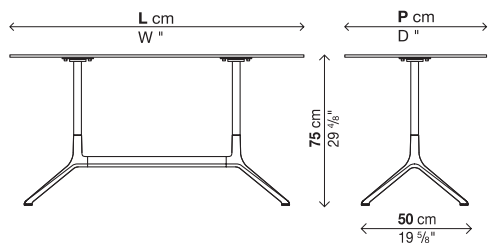

ELEPHANT TISCH

Tisch H. 75 cm - Fester Platte

Ausführung der Beine:

Aluminium glänzend
Weiß lackiertes Aluminium (farbähnlich wie RAL 9016)
Schwarz lackiertes Aluminium (farbähnlich wie RAL 9004)

Ausführung der Platte:

Laminat schwarz
Laminat Pure-white Weiß
Fenix-NTM® mit schwarzer Kante (Schwarz Ingo 0720)

Anmerkung:

Angaben zur Verpackung siehe Seite 160-161.

Für verstärkte Verpackungen siehe Innenseite des Umschlags.

Art.-Nr.	Größe	Beine	Platte			kolli m² Kg
			Laminat schwarz	Fenix-NTM®	Laminat Pure-white	
01ELE20	100 x 59	Aluminium lackiert				
		Aluminium glänzend				
01ELE22	120 x 59	Aluminium lackiert				
		Aluminium glänzend				
01ELE21	100 x 69	Aluminium lackiert				
		Aluminium glänzend				
01ELE23	120 x 69	Aluminium lackiert				
		Aluminium glänzend				
01ELE25	150 x 69	Aluminium lackiert				
		Aluminium glänzend				
01ELE24	120 x 79	Aluminium lackiert				
		Aluminium glänzend				
01ELE26	150 x 79	Aluminium lackiert				
		Aluminium glänzend				
01ELE30	200 x 79	Aluminium lackiert				
		Aluminium glänzend