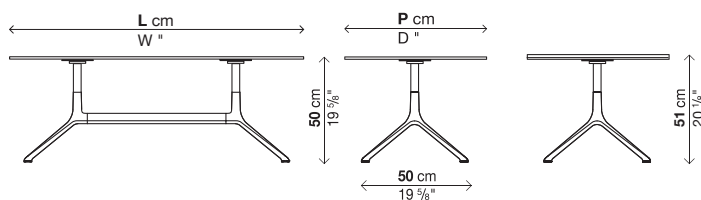

ELEPHANT TAVOLO

Tavolino H. 50 cm (piano in laminato), H. 51 cm (piano in pietra)

Finitura gambe:

Alluminio lucidato
Alluminio verniciato bianco (simile al RAL 9016)
Alluminio verniciato nero (simile al RAL 9004)

Note:

Specifiche imballi vedi pag. 160-161.
Imballi rinforzati vedi interno di copertina.

Finitura piano:

Laminato nero
Laminato Pure-white bianco
Fenix-NTM® bordo nero (nero Ingo 0720)
Pietra "Pietra di Fossena"

Codice	Dimensioni	Gambe	Piano				colli m³ Kg
			Laminato nero	Fenix-NTM®	Laminato Pure-white	Pietra di Fossena	
01ELE80	100 x 59	Alluminio verniciato				-	
		Alluminio lucidato				-	
01ELE81	120 x 59	Alluminio verniciato					
		Alluminio lucidato					
01ELE82	100 x 69	Alluminio verniciato				-	
		Alluminio lucidato				-	
01ELE83	120 x 69	Alluminio verniciato				-	
		Alluminio lucidato				-	
01ELE84	150 x 69	Alluminio verniciato				-	
		Alluminio lucidato				-	
01ELE85	120 x 79	Alluminio verniciato				-	
		Alluminio lucidato				-	
01ELE86	150 x 79	Alluminio verniciato				-	
		Alluminio lucidato				-	
01ELE87	200 x 79	Alluminio verniciato				-	
		Alluminio lucidato				-