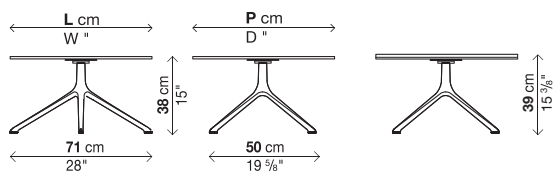

ELEPHANT TISCH

Beistelltisch H. 38 cm (Kunststoffplatte) H. 39 cm (Steinplatte)

Ausführung der Beine:

Aluminium glänzend
Weiß lackiertes Aluminium (farbähnlich wie RAL 9016)
Schwarz lackiertes Aluminium (farbähnlich wie RAL 9004)

Anmerkung:

Angaben zur Verpackung siehe Seite 160-161.

Für verstärkte Verpackungen siehe Innenseite des Umschlags.

Ausführung der Platte:

Laminat schwarz
Laminat Pure-white Weiß
Fenix-NTM® mit schwarzer Kante (Schwarz Ingo 0720)
Stein "Pietra di Fossena"

Art.-Nr.	Größe	Beine	Platte				koll. m³ Kg
			Laminat schwarz	Fenix-NTM®	Laminat Pure-white	Stein "Pietra di Fossena"	
01ELE14R	Ø 69	Aluminium lackiert					
		Aluminium glänzend					
01ELE14Q	69 x 69	Aluminium lackiert					
		Aluminium glänzend					
01ELE15R	Ø 79	Aluminium lackiert				-	
		Aluminium glänzend				-	
01ELE15Q	79 x 79	Aluminium lackiert				-	
		Aluminium glänzend				-	
01ELE16R	Ø 89	Aluminium lackiert				-	
		Aluminium glänzend				-	
01ELE16Q	89 x 89	Aluminium lackiert				-	
		Aluminium glänzend				-