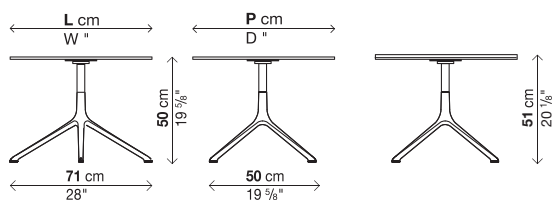

ELEPHANT TISCH

Beistelltisch H. 50 cm (Kunststoffplatte), H. 51 cm (Steinplatte)

Ausführung der Beine:

Aluminium glänzend
Weiß lackiertes Aluminium (farbähnlich wie RAL 9016)
Schwarz lackiertes Aluminium (farbähnlich wie RAL 9004)

Anmerkung:

Angaben zur Verpackung siehe Seite 160-161.

Für verstärkte Verpackungen siehe Innenseite des Umschlags.

Ausführung der Platte:

Laminat schwarz
Laminat Pure-white Weiß
Fenix-NTM® mit schwarzer Kante (Schwarz Ingo 0720)
Stein "Pietra di Fossena"

Art.-Nr.	Größe	Beine	Platte				koll. m³ Kg
			Laminat schwarz	Fenix-NTM®	Laminat Pure-white	Stein "Pietra di Fossena"	
01ELE11R	Ø 69	Aluminium lackiert					
		Aluminium glänzend					
01ELE11Q	69 x 69	Aluminium lackiert					
		Aluminium glänzend					
01ELE12R	Ø 79	Aluminium lackiert				-	
		Aluminium glänzend				-	
01ELE12Q	79 x 79	Aluminium lackiert				-	
		Aluminium glänzend				-	
01ELE13R	Ø 89	Aluminium lackiert				-	
		Aluminium glänzend				-	
01ELE13Q	89 x 89	Aluminium lackiert				-	
		Aluminium glänzend				-