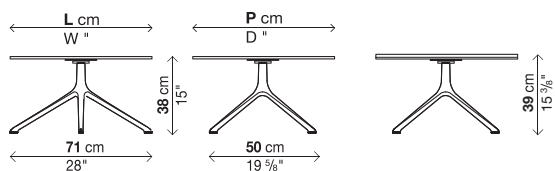

ELEPHANT MESA

Mesa auxiliar H. 38 cm (sobre laminado), H. 39 cm (sobre de piedra)

Acabado patas:

Aluminio pulido
Aluminio barnizado blanco (parecido al RAL 9016)
Aluminio barnizado negro (parecido al RAL 9004)

Notas:

Especificaciones embalajes ver pág. 160-161.

Embalajes reforzados, ver lado interno de la portada.

Acabado sobre:

Laminado negro
Laminado Pure-white blanco
Fenix-NTM® bordo negro (negro Ingo 0720)
Piedra "Pietra di Fossena"

Código	Dimensiones	Patas	Sobre				pack	m³	Kg
			Laminado negro	Fenix-NTM®	Laminado Pure-white	Piedra "Pietra di Fossena"			
01ELE14R	Ø 69	Aluminio barnizado							
		Aluminio pulido							
01ELE14Q	69 x 69	Aluminio barnizado							
		Aluminio pulido							
01ELE15R	Ø 79	Aluminio barnizado				-			
		Aluminio pulido				-			
01ELE15Q	79 x 79	Aluminio barnizado				-			
		Aluminio pulido				-			
01ELE16R	Ø 89	Aluminio barnizado				-			
		Aluminio pulido				-			
01ELE16Q	89 x 89	Aluminio barnizado				-			
		Aluminio pulido				-