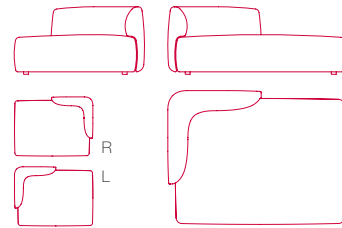

PADDED MODULAR ELEMENT S

L170 D95 H70 cm
seat H40 D85 cm

3S SOFA

L230 D95 cm
low back H70 / high back H80 cm
seat H40 D85 cm

PADDED MODULAR ELEMENT M

L180 D95 cm
low back H70 / high back H80 cm
seat H40 D85 cm

L180 D135
low back H70 / high back H80 cm
seat H40 D125 cm

DEEP SOFA

L190 D135 H70 cm
seat H40 D125 cm

PADDED MODULAR ELEMENT L

L180 D95 cm
L220 D95 cm
low back H70 / high back H80
seat H40 D85 cm

L180 D135 cm
low back H70 / high back H80 cm
seat H40 D125 cm

PAOLINA SOFA

L230 D95 cm
low back H70 / high back H80 cm
seat H40 D85 cm

PADDED MODULAR ELEMENT XL

L180 D95 H70 cm
L220 D95 H70 cm
seat H40 D85 cm

L180 D135 H70 cm
seat H40 D125 cm

VISAVÌ SOFA

L190 D95 H70 cm
L230 D95 low back H70 / high back H80 cm
seat H40 D85 cm