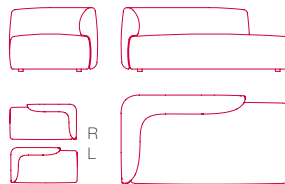

PADDED MODULAR ELEMENT S

L170 D95 H70 cm
seat H40 D85 cm

3S SOFA

L230 D95 cm
low back H70 / high back H80 cm
seat H40 D85 cm

PADDED MODULAR ELEMENT M

L180 D95 cm
low back H70 / high back H80 cm
seat H40 D85 cm

L180 D135
low back H70 / high back H80 cm
seat H40 D125 cm

DEEP SOFA

L190 D135 H70 cm
seat H40 D125 cm

PADDED MODULAR ELEMENT L

L180 D95 cm
L220 D95 cm
low back H70 / high back H80
seat H40 D85 cm

L180 D135 cm
low back H70 / high back H80 cm
seat H40 D125 cm

PAOLINA SOFA

L230 D95 cm
low back H70 / high back H80 cm
seat H40 D85 cm

PADDED MODULAR ELEMENT XL

L180 D95 H70 cm
L220 D95 H70 cm
seat H40 D85 cm

L180 D135 H70 cm
seat H40 D125 cm

VISAVÌ SOFA

L190 D95 H70 cm
L230 D95 low back H70 / high back H80 cm
seat H40 D85 cm