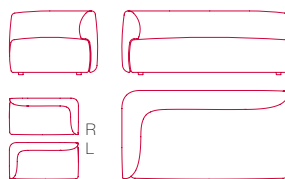

PADDED MODULAR ELEMENT S

L170 D95 H70 cm
seat H40 D85 cm

3S SOFA

L230 D95 cm
low back H70 / high back H80 cm
seat H40 D85 cm

PADDED MODULAR ELEMENT M

L180 D95 cm
low back H70 / high back H80 cm
seat H40 D85 cm

L180 D135
low back H70 / high back H80 cm
seat H40 D125 cm

DEEP SOFA

L190 D135 H70 cm
seat H40 D125 cm

PADDED MODULAR ELEMENT L

L180 D95 cm
L220 D95 cm
low back H70 / high back H80
seat H40 D85 cm

L180 D135 cm
low back H70 / high back H80 cm
seat H40 D125 cm

PAOLINA SOFA

L230 D95 cm
low back H70 / high back H80 cm
seat H40 D85 cm

PADDED MODULAR ELEMENT XL

L180 D95 H70 cm
L220 D95 H70 cm
seat H40 D85 cm

L180 D135 H70 cm
seat H40 D125 cm

VISAVÌ SOFA

L190 D95 H70 cm
L230 D95 low back H70 / high back H80 cm
seat H40 D85 cm