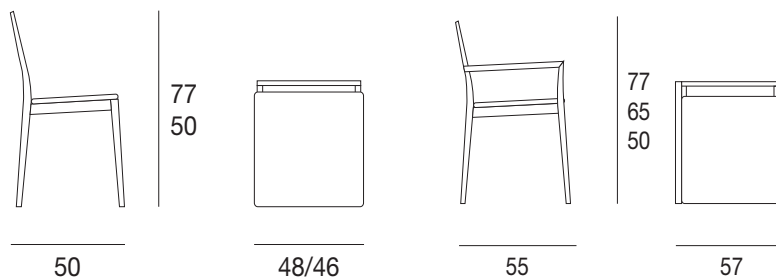

Sedia ompoltroncina con struttura in massello di frassino, seduta rivestita in pelle, ecopelle o tessuto della collezione. Chair or small armchair with structure in solid ash, seat covered in leather, eco-leather or fabric of the collection.

chair
cod.5448
small armchair
cod.5448.1

laccato opaco poro aperto
open pore matt lacquered

legno
wood

L21

bianco opaco
poro aperto
*open pore
matt white*

NC

frassino tinto noce
ash stained walnut

L29