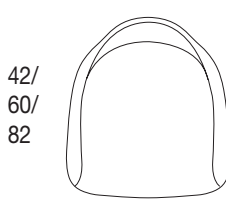

armchair
cod.5319

76

42/
60/
82

81

laccato opaco poro aperto
open pore matt lacquered

legno
wood

L21

bianco opaco
poro aperto
*open pore
matt white*