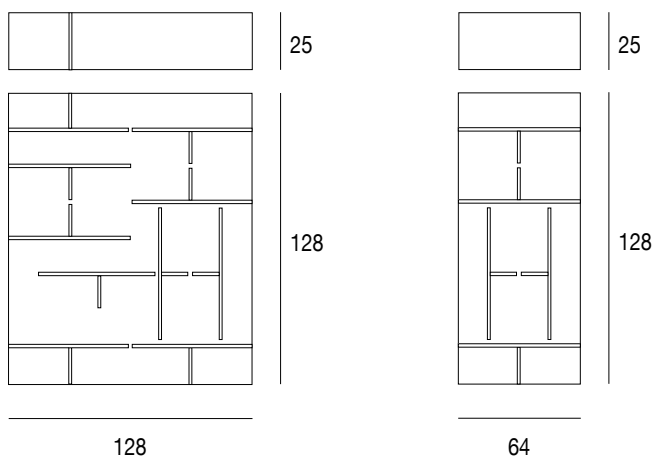

design Norberto Delfinetti e Monica Bernasconi

maze

Libreria componibile da parete con struttura placcata noce canaletto o laccata. Possibilità di fissaggio in orizzontale o verticale.
Modular wall bookcase with structure veneered canaletto walnut or lacquered. It is possible to hang it vertically or horizontally.

bookcase
cod.5543
cod.5543.1

laccato opaco poro aperto
open pore matt lacquered

laccato opaco poro chiuso
closed pore matt lacquered

L21

bianco opaco
poro aperto
*open pore
matt white*

L1

bianco opaco
poro chiuso
*closed pore
matt white*