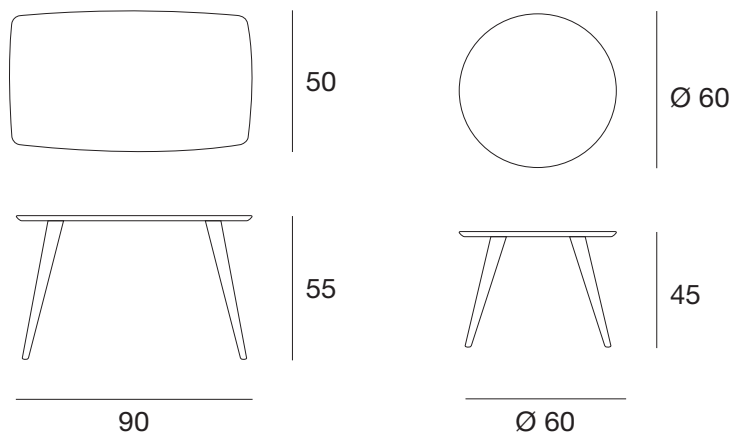

design Studio Tecnico Pacini&Cappellini

Tavolino di servizio con struttura in massello di noce canaletto. Piano in marmo lucido naturale.
Coffee table with structure in solid canaletto walnut. Top in polished natural marble

Gil

coffe table
cod.5539.60
5539.90\

coffee table
cod.5539.60
5539.90

laccato opaco poro aperto
open pore matt lacquered

legno
wood

marmo
marble

L21

bianco opaco
poro aperto
*open pore
matt white*