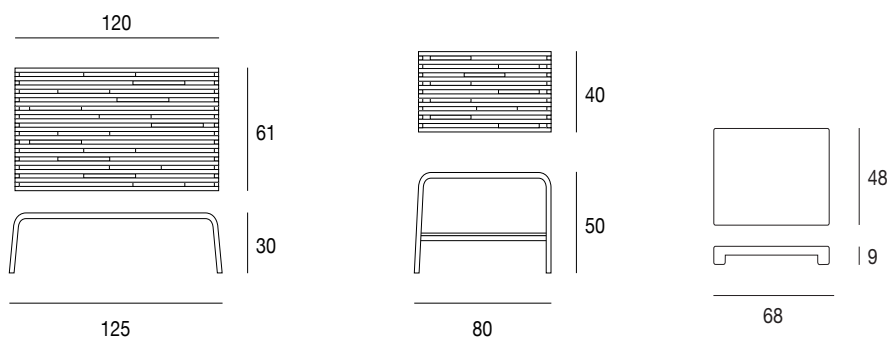

design Norberto Delfinetti e Monica Bernasconi

millerighe

Tavolino o fianco divano con struttura in massello di noce canaletto o frassino. A richiesta: cuscino in appoggio rivestito nei tessuti della collezione.

Coffee table or side sofa with structure in solid canaletto walnut or ash. Upon request: seat cushion covered in the fabrics of the collection.

coffee table
cod.5531
5533

LEGNI
WOODS

NK

noce canaletto
canaletto walnut