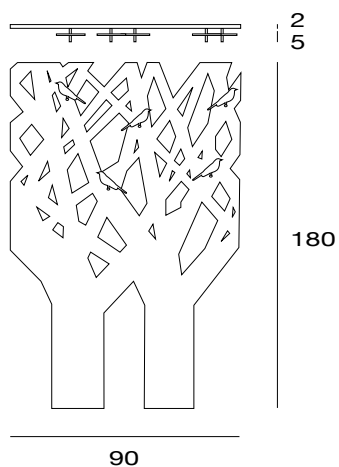

design Norberto Delfinetti e Monica Bernasconi

l'albero

Elemento da ingresso con struttura in massello di frassino su fibra di legno. Dotato di pomoli cromati o di uccellini appendiabiti in metallo verniciato nero.
Entrance unit structure in solid ash on fiberboard. Equipped with chrome-plated knobs or "birds" clothes-hook in black painted metal.

entrance unit
cod.5514

laccato opaco poro aperto
open pore matt lacquered

legno
wood

L21

bianco opaco
poro aperto
*open pore
matt white*

NC

frassino tinto noce
ash stained walnut

L29