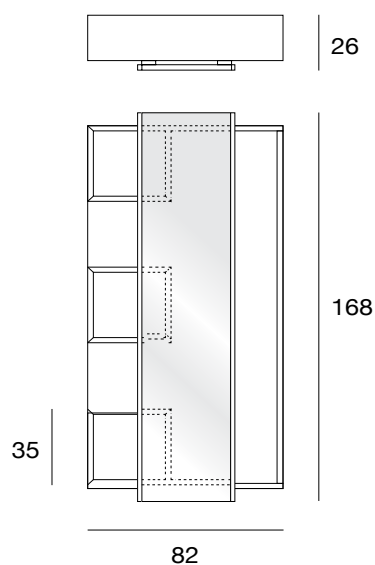

arch. Fabio Rebosio

welcome

Elemento da ingresso placcato frassino. Specchio naturale scorrevole con meccanismo in alluminio.
Entrance unit veneered in ash. Sliding clear mirror with aluminium mechanism..

entrance unit
cod.5516

laccato opaco poro aperto
open pore matt lacquered

legno
wood

L21

bianco opaco
poro aperto
*open pore
matt white*

NC

frassino tinto noce
ash stained walnut

L29