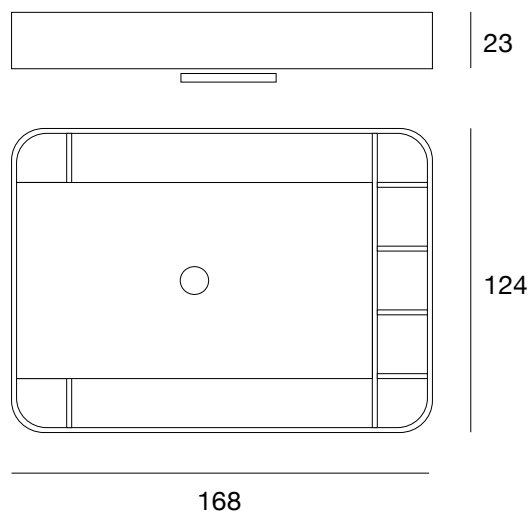

design Giuliano e Gabriele Cappelletti

vision tv

Porta tv con struttura, pannello e ripiani placcati noce canaletto o frassino. Dotato di barra porta tv universale. Predisposto per alloggiamento ed il cablaggio cavi. Possibilità di fissaggio con pannello a destra o sinistra

tv stand
cod.5333

TV stand with structure, panel and shelves veneered canaletto walnut or ash. Equipped with universal TV bar. Predisposed for cables raceway. The panel can be assembled on the right or left hand side.