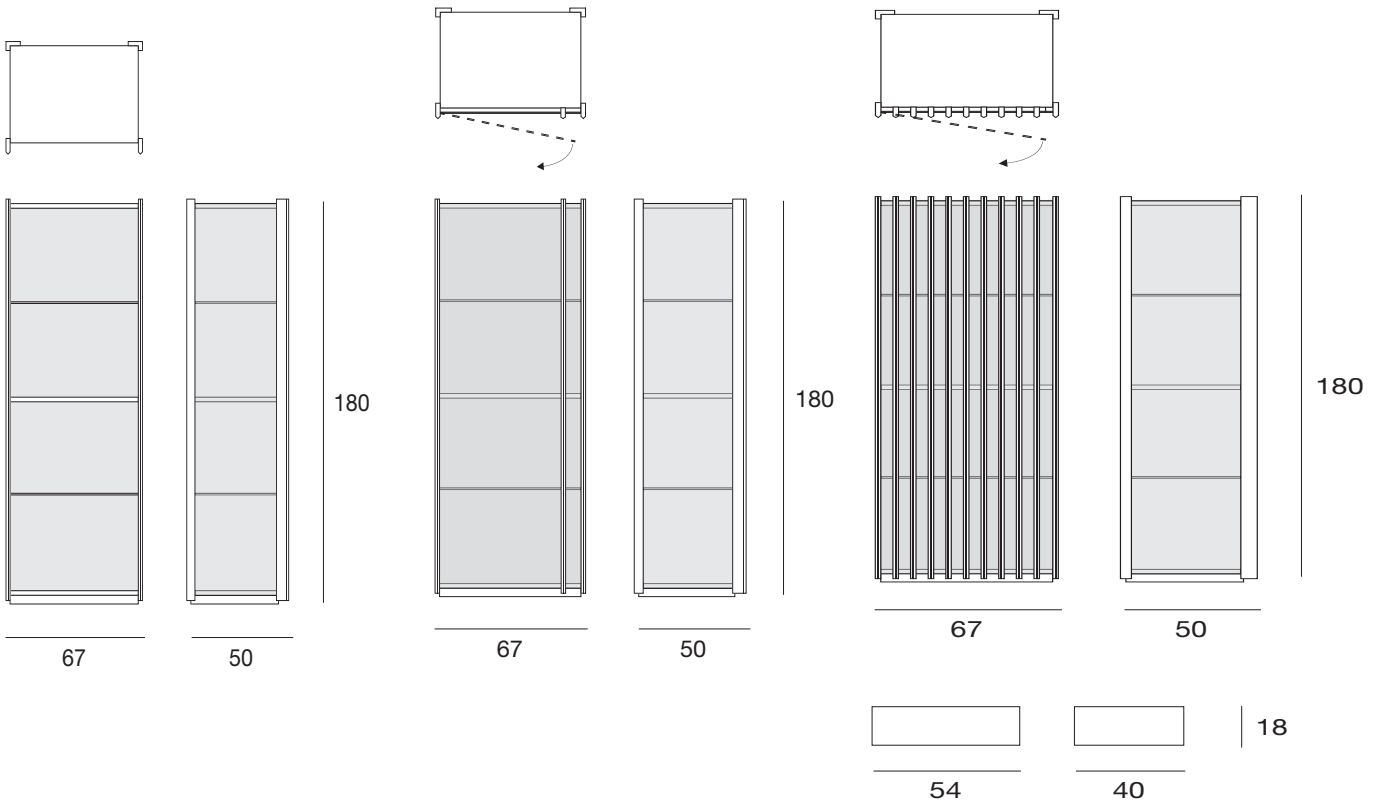

Vetrina o libreria con struttura in massello di frassino o noce canaletto. Vetri naturali o fumé.  
 A richiesta cassetto laccato opaco.  
 Showcase or bookcase with structure in solid ash or canaletto walnut. Clear or smoke glass.  
 On request matt lacquered drawer.

# bay

showcase  
bookcase  
cod.5554

180

105

50

180

105

50