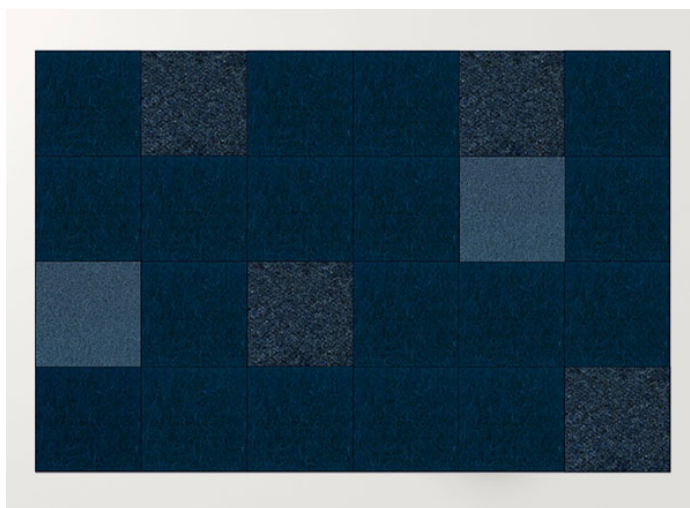

Quadri Double is a felt rug created by joining square felt elements with Punto Zigzag.

The rug's surface consists of modules produced with two layers of felt in the same colour and available in two dimensions: 50 x 50 and 100 x 100 cm.

The border features the Punto Cavallo.

TQDD22

cm 200 x 200
79" x 79"

TQDD23

cm 250 x 250
98" x 98"

TQDD24

cm 200 x 300
79" x 118"

TQDD25

4. cm 200×300 / sabbia, panna, marrone chiaro chiné.

3. cm 200×300 / rododendro chiné, anemone chiné, altea chiné.

2. cm 200×300 / grigio chiaro chiné, silver chiné, ghiaccio.

1. cm 200×300 / sabbia, panna.

8. cm 200×300 / selva, ottanio, capri chiné

7. cm 200×300 / verde erba, verde mela.

6. cm 200×300 / rododendro chiné, anemone chiné.

11. cm 200×300 / selva, ottanio.

9. cm 200×300 / blu, granito, malva.

15. cm 200×300 / marrone, marrone scuro chiné