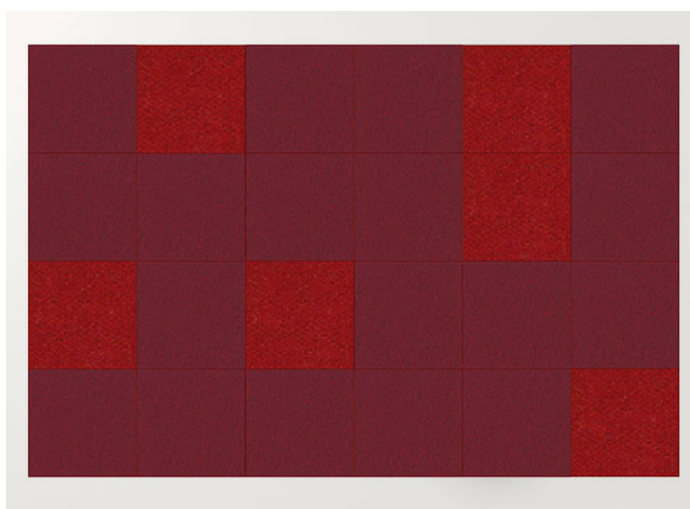

Quadri Double is a felt rug created by joining square felt elements with Punto Zigzag.

The rug's surface consists of modules produced with two layers of felt in the same colour and available in two dimensions: 50 x 50 and 100 x 100 cm.

The border features the Punto Cavallo.

TQDD22

cm 200 x 200
79" x 79"

TQDD23

cm 250 x 250
98" x 98"

TQDD24

cm 200 x 300
79" x 118"

TQDD25

4. cm 200×300 / sabbia, panna, marrone chiaro chiné.

3. cm 200×300 / rododendro chiné, anemone chiné, altea chiné.

2. cm 200×300 / grigio chiaro chiné, silver chiné, ghiaccio.

1. cm 200×300 / sabbia, panna.

8. cm 200×300 / selva, ottanio, capri chiné

7. cm 200×300 / verde erba, verde mela.

6. cm 200×300 / rododendro chiné, anemone chiné.

11. cm 200×300 / selva, ottanio.

9. cm 200×300 / blu, granito, malva.

15. cm 200×300 / marrone, marrone scuro chiné