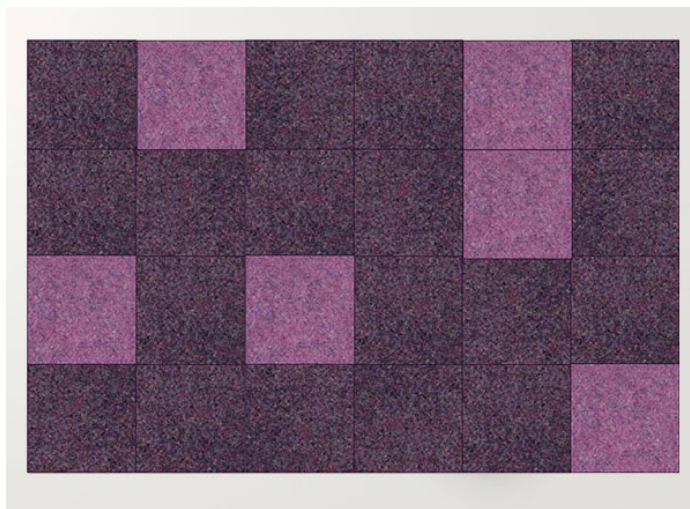

Quadri Double is a felt rug created by joining square felt elements with Punto Zigzag.

The rug's surface consists of modules produced with two layers of felt in the same colour and available in two dimensions: 50 x 50 and 100 x 100 cm.

The border features the Punto Cavallo.

TQDD22

cm 200 x 200
79" x 79"

TQDD23

cm 250 x 250
98" x 98"

TQDD24

cm 200 x 300
79" x 118"

TQDD25

4. cm 200×300 / sabbia, panna, marrone chiaro chiné.

3. cm 200×300 / rododendro chiné, anemone chiné, altea chiné.

2. cm 200×300 / grigio chiaro chiné, silver chiné, ghiaccio.

1. cm 200×300 / sabbia, panna.

8. cm 200×300 / selva, ottanio, capri chiné

7. cm 200×300 / verde erba, verde mela.

6. cm 200×300 / rododendro chiné, anemone chiné.

11. cm 200×300 / selva, ottanio.

9. cm 200×300 / blu, granito, malva.

15. cm 200×300 / marrone, marrone scuro chiné