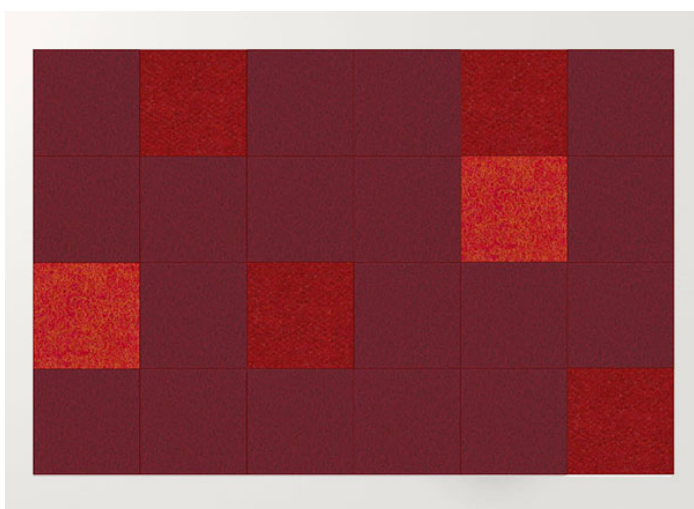

Quadri Double is a felt rug created by joining square felt elements with Punto Zigzag.

The rug's surface consists of modules produced with two layers of felt in the same colour and available in two dimensions: 50 x 50 and 100 x 100 cm.

The border features the Punto Cavallo.

TQDD22

cm 200 x 200
79" x 79"

TQDD23

cm 250 x 250
98" x 98"

TQDD24

cm 200 x 300
79" x 118"

TQDD25

8. cm 200×300 / selva, ottanio, capri chiné

7. cm 200×300 / verde erba, verde mela.

6. cm 200×300 / rododendro chiné, anemone chiné.

11. cm 200×300 / selva, ottanio.

9. cm 200×300 / blu, granito, malva.

15. cm 200×300 / marrone, marrone scuro chiné

14. cm 200×300 / rubino, paprica chiné.

13. cm 200x300 / rame, mattone, arancio.

10. 200x300 / verde erba, verde mela, ananas chiné.

12. cm 200x300 / blu, granito.

18. cm 200x300 / marrone, marrone scuro chiné, calce.