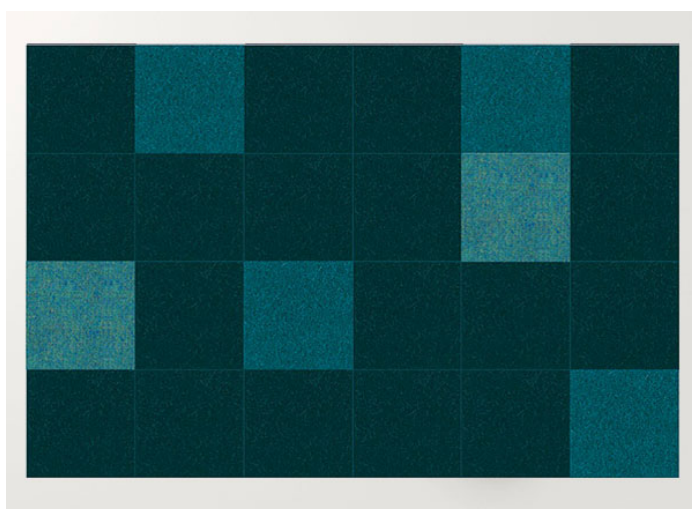

Quadri Double is a felt rug created by joining square felt elements with Punto Zigzag.

The rug's surface consists of modules produced with two layers of felt in the same colour and available in two dimensions: 50 x 50 and 100 x 100 cm.

The border features the Punto Cavallo.

TQDD22

cm 200 x 200
79" x 79"

TQDD23

cm 250 x 250
98" x 98"

TQDD24

cm 200 x 300
79" x 118"

TQDD25

4. cm 200×300 / sabbia, panna, marrone chiaro chiné.

3. cm 200×300 / rododendro chiné, anemone chiné, altea chiné.

2. cm 200×300 / grigio chiaro chiné, silver chiné, ghiaccio.

1. cm 200×300 / sabbia, panna.

8. cm 200×300 / selva, ottanio, capri chiné

7. cm 200×300 / verde erba, verde mela.

6. cm 200×300 / rododendro chiné, anemone chiné.

11. cm 200×300 / selva, ottanio.

9. cm 200×300 / blu, granito, malva.

15. cm 200×300 / marrone, marrone scuro chiné