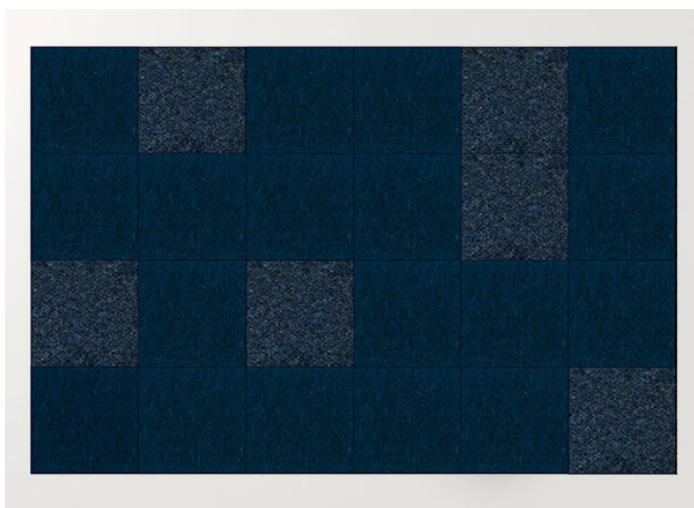

12. cm 200x300 / blu, granito.