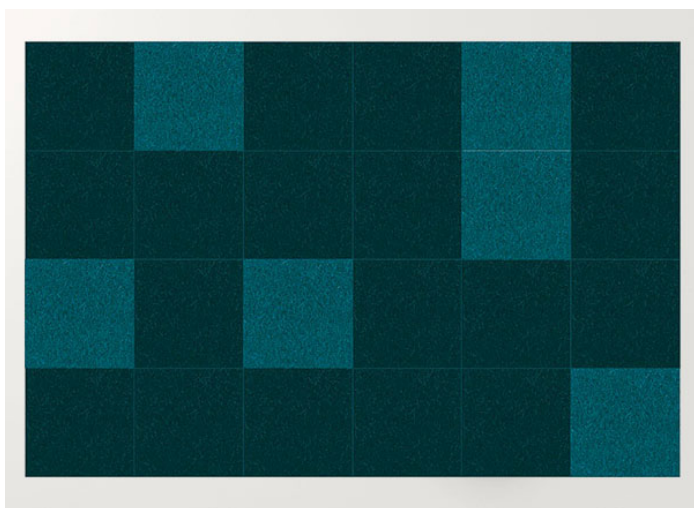

Quadri Double is a felt rug created by joining square felt elements with Punto Zigzag.

The rug's surface consists of modules produced with two layers of felt in the same colour and available in two dimensions: 50 x 50 and 100 x 100 cm.

The border features the Punto Cavallo.

TQDD22

cm 200 x 200
79" x 79"

TQDD23

cm 250 x 250
98" x 98"

TQDD24

cm 200 x 300
79" x 118"

TQDD25

4. cm 200×300 / sabbia, panna, marrone chiaro chiné.

3. cm 200×300 / rododendro chiné, anemone chiné, altea chiné.

2. cm 200×300 / grigio chiaro chiné, silver chiné, ghiaccio.

1. cm 200×300 / sabbia, panna.

8. cm 200×300 / selva, ottanio, capri chiné

7. cm 200×300 / verde erba, verde mela.

6. cm 200×300 / rododendro chiné, anemone chiné.

11. cm 200×300 / selva, ottanio.

9. cm 200×300 / blu, granito, malva.

15. cm 200×300 / marrone, marrone scuro chiné