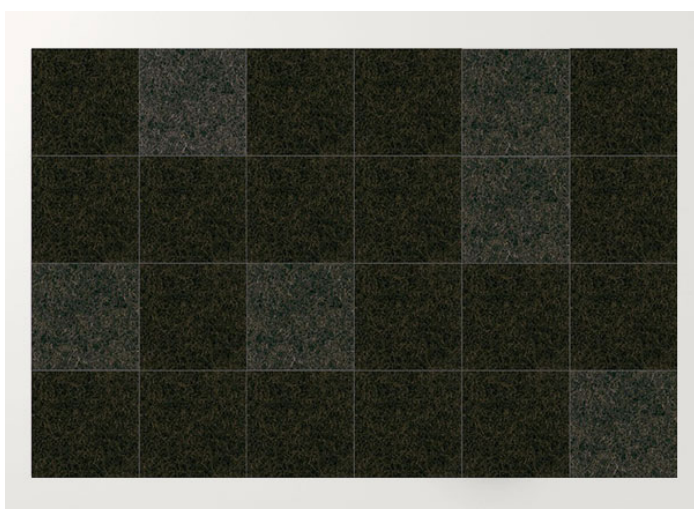

Quadri Double is a felt rug created by joining square felt elements with Punto Zigzag.

The rug's surface consists of modules produced with two layers of felt in the same colour and available in two dimensions: 50 x 50 and 100 x 100 cm.

4. cm 200×300 / sabbia, panna, marrone chiaro chiné.

3. cm 200×300 / rododendro chiné, anemone chiné, altea chiné.

2. cm 200×300 / grigio chiaro chiné, silver chiné, ghiaccio.

1. cm 200×300 / sabbia, panna.

8. cm 200×300 / selva, ottanio, capri chiné

7. cm 200×300 / verde erba, verde mela.

6. cm 200×300 / rododendro chiné, anemone chiné.

11. cm 200×300 / selva, ottanio.

9. cm 200×300 / blu, granito, malva.

15. cm 200×300 / marrone, marrone scuro chiné

14. cm 200×300 / rubino, paprica chiné.

13. cm 200x300 / rame, mattone, arancio.

10. 200x300 / verde erba, verde mela, ananas chiné.

12. cm 200x300 / blu, granito.

18. cm 200x300 / marrone, marrone scuro chiné, calce.