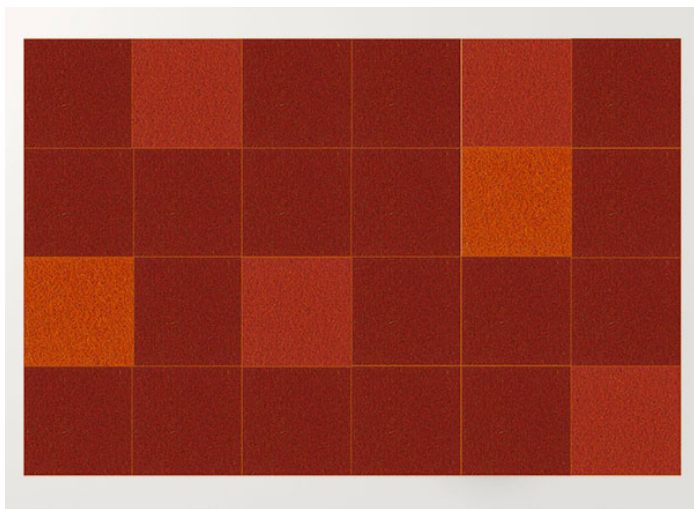

Quadri Double is a felt rug created by joining square felt elements with Punto Zigzag.

The rug's surface consists of modules produced with two layers of felt in the same colour and available in two dimensions: 50 x 50 and 100 x 100 cm.

4. cm 200×300 / sabbia, panna, marrone chiaro chiné.

3. cm 200×300 / rododendro chiné, anemone chiné, altea chiné.

2. cm 200×300 / grigio chiaro chiné, silver chiné, ghiaccio.

1. cm 200×300 / sabbia, panna.

8. cm 200×300 / selva, ottanio, capri chiné

7. cm 200×300 / verde erba, verde mela.

6. cm 200×300 / rododendro chiné, anemone chiné.

11. cm 200×300 / selva, ottanio.

9. cm 200×300 / blu, granito, malva.

15. cm 200×300 / marrone, marrone scuro chiné

14. cm 200×300 / rubino, paprica chiné.

13. cm 200x300 / rame, mattone, arancio.

10. 200x300 / verde erba, verde mela, ananas chiné.

12. cm 200x300 / blu, granito.

18. cm 200x300 / marrone, marrone scuro chiné, calce.