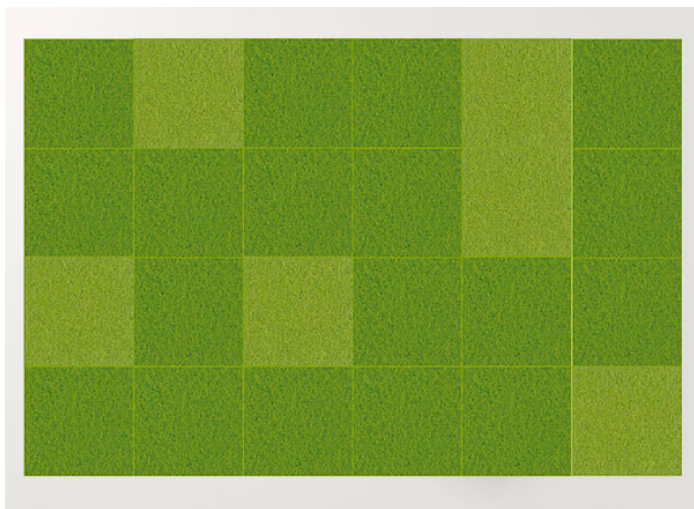

Quadri Double is a felt rug created by joining square felt elements with Punto Zigzag.

The rug's surface consists of modules produced with two layers of felt in the same colour and available in two dimensions: 50 x 50 and 100 x 100 cm.

cm 300 x 300
118" x 118"

TQDD01

cm 200 x 200
79" x 79"

TQDD04

cm 200 x 300
79" x 118"

TQDD05

cm 300 x 300
118" x 118"

5. cm 200×300 / grigio chiaro chiné, silver chiné.

4. cm 200×300 / sabbia, panna, marrone chiaro chiné.

3. cm 200×300 / rododendro chiné, anemone chiné, altea chiné.

2. cm 200×300 / grigio chiaro chiné, silver chiné, ghiaccio.

1. cm 200×300 / sabbia, panna.

8. cm 200×300 / selva, ottanio, capri chiné

7. cm 200×300 / verde erba, verde mela.

6. cm 200×300 / rododendro chiné, anemone chiné.

11. cm 200×300 / selva, ottanio.

9. cm 200×300 / blu, granito, malva.

15. cm 200×300 / marrone, marrone scuro chiné