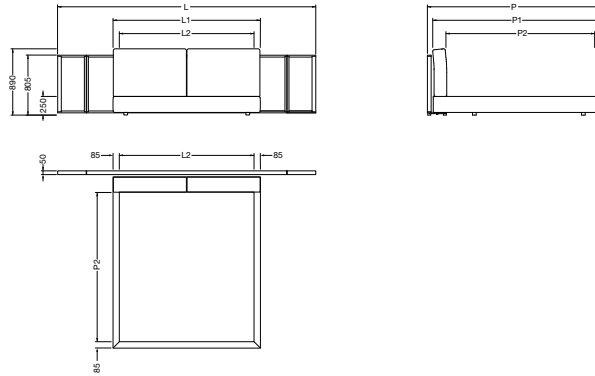

The bed comes in 3 sizes. W.1600 mm, W.1800 mm, in the depths 2000 and 2100 mm and King Size.

Dettagli
\\ Details

		letto per materasso bed for mattress L.1600 x P. 2000	letto per materasso bed for mattress L.1800 x P. 2000	letto per materasso bed for mattress L.1930 x P. 2030
L	larghezza totale letto con paravento bed total width with screen	3270	3470	3470
P	profondità totale con paravento total depth with screen	2380	2380	2410
L1	larghezza letto bed width	1780	1980	2110
P1	profondità letto bed depth	2300	2300	2410
L2	larghezza vano rete mesh space width	1610	1810	1940
P2	profondità vano rete mesh space depth	2010	2010	2040