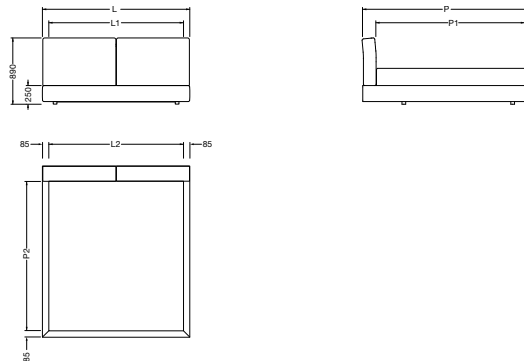

The bed comes in 3 sizes. W.1600 mm, W.1800 mm, in the depths 2000 and 2100 mm and King Size.

Dettagli
\\ Details

		letto per materasso bed for mattress L.1600 x P. 2000	letto per materasso bed for mattress L.1800 x P. 2000	letto per materasso bed for mattress L.1930 x P. 2030
L	larghezza totale letto con paravento bed total width with screen	3270	3470	3470
P	profondità totale con paravento total depth with screen	2380	2380	2410
L1	larghezza letto bed width	1780	1980	2110
P1	profondità letto bed depth	2300	2300	2410
L2	larghezza vano rete mesh space width	1610	1810	1940
P2	profondità vano rete mesh space depth	2010	2010	2040

		letto per materasso bed for mattress L.1600 x P. 2100	letto per materasso bed for mattress L.1800 x P. 2100	
L	larghezza totale letto con paravento bed total width with screen	3270	3470	
P	profondità totale con paravento total depth with screen	2480	2480	
L1	larghezza letto bed width	1780	1980	
P1	profondità letto bed depth	2400	2400	
L2	larghezza vano rete mesh space width	1610	1810	
P2	profondità vano rete mesh space depth	2110	2110	