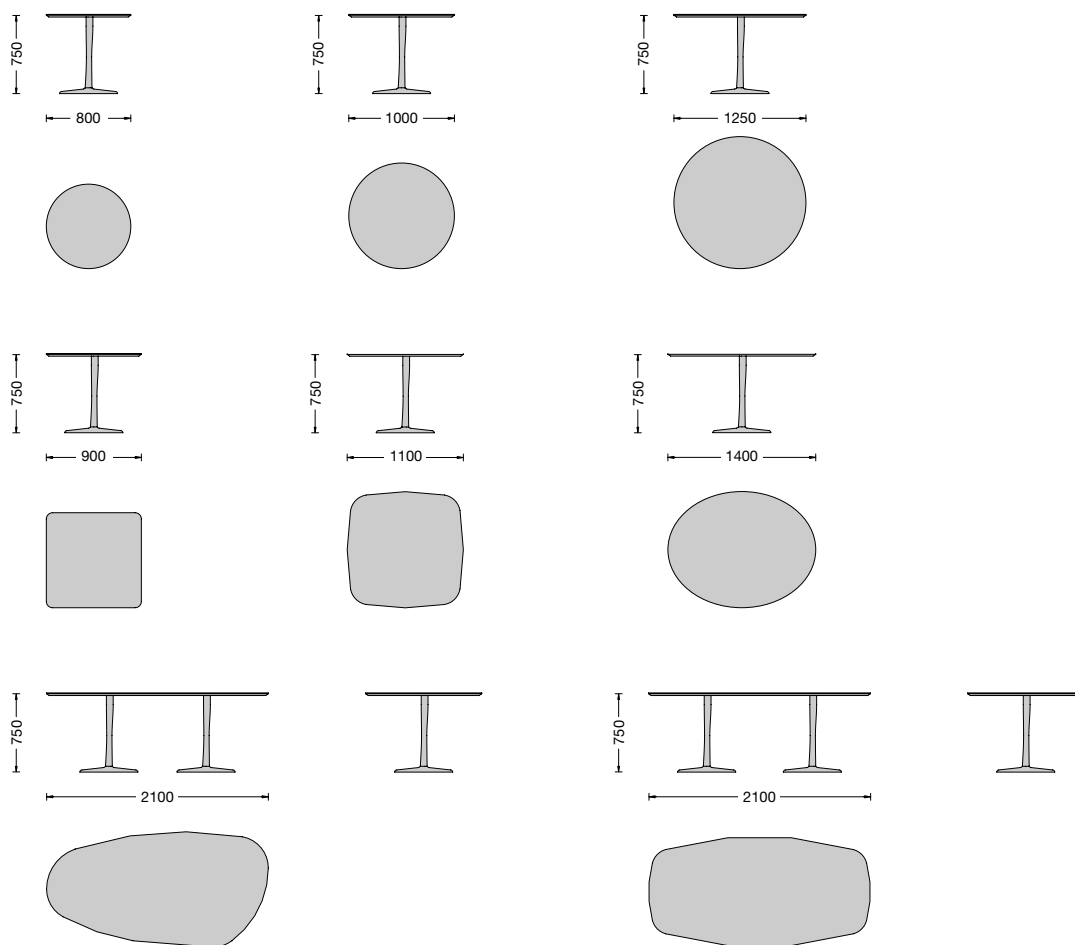

Materiali
\ Materials

Piano / Top

Pannello di particelle di legno a media densità laccato opaco o lucido nei colori di campionario e laccato opaco bianco o nero ad alta risoluzione

Medium density particle board matt or glossy lacquered in all colours of our collection and high resistance white or black matt lacquered

Struttura / Structure

Alluminio pressofuso nero o bianco

Black or white die-casting aluminium