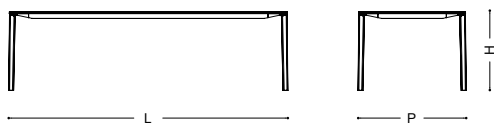

Dettagli
Details

Dimensioni fisse Fixed dimensions	P. 900	H. 740	L. 1500 - L. 1800 - L. 2000 - L. 2200 - L. 2400 - L. 2600 - L. 3000
	P. 1000	H. 740	L. 1800 - L. 2000 - L. 2200 - L. 2400 - L. 2600 - L. 3000
	P. 1200	H. 740	L. 2000 - L. 2200 - L. 2400 - L. 2600 - L. 3000
	QUADRATI	H. 740	P. 900 x L. 900 - P. 1000 x L. 1000 - P. 1200 x L. 1200

Tavolo / Table L. 2400 x P. 900 x H. 740		
legno wood	109	0,74
gres porcellanato porcelain stoneware	155	0,61
marmo marble	195	1,39

Tavolo / Table L. 2600 x P. 900 x H. 740		
legno wood	116	0,77
gres porcellanato porcelain stoneware	166	0,67
marmo marble	210	1,47

Tavolo / Table L. 2600 x P. 1200 x H. 740		
legno wood	143	0,97
gres porcellanato porcelain stoneware	212	0,79
marmo marble	275	1,82

Tavolo / Table L. 3000 x P. 1200 x H. 740		
legno wood	160	1,04

Tavolo / Table
L. 900 x P. 900 x H. 740

Tavolo / Table
L.1200 x P. 1200 x H. 740

legno wood	70	0,8
gres porcellanato porcelain stoneware	102	0,7
marmo marble	142	1,2