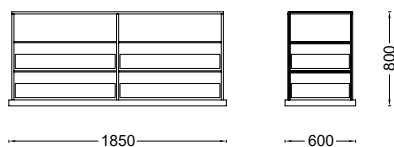

Disegni Tecnici
\ Technical Drawings

Materiali
\ Materials

Struttura / Structure

Alluminio, verniciato effetto ottone brunito o
cuvèe

Aluminium, burnished brass or cuvèe effect

Basamento / Baseboard

Pannello di particelle di legno rivestito con trancia-
to eucalipto o ciliegio white

Medium density panel overlaid with eucalyptus or
white cherry

Fianchi - fondale - top / Sides - back - top

Cristallo trasparente temperato

Tempered transparent glass

Cassetti / Drawers

Pannello di particelle di legno a media densità
rivestito con tranciato eucalipto o ciliegio white
Partizioni interne in eucalipto e fondale del cas-
setto rivestito in cuoio testa di moro, o in ciliegio
white e fondale del cassetto rivestito in cuoio
naturale invecchiato

Medium density panel overlaid with eucalyptus or
white cherry
Internal partitions in eucalyptus and bottom draw-
er covered in testa di moro saddle leather, or in
white cherry and bottom drawer covered in natu-
rale invecchiato saddle leather

Pesi e volumi
\ Weights and volumes

	PESO WEIGHT	VOLUME VOLUME
Cassettiera centrostanza Central drawer unit	282	2,124