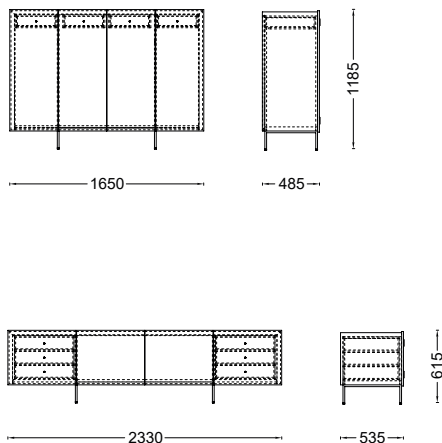

Disegni Tecnici
\ Technical Drawings

Materiali
\ Materials

Struttura / Structure

Pannello di particelle rivestito in legno di eucalipto o palissandro santos / Particle board overlaid with eucalypt or palissandro santos sheet

Piedini / Feet

Ferro verniciato nero / Black varnished metal

Pesi e volumi
\ Weights and volumes

	PESO WEIGHT	VOLUME VOLUME
Madia alta / High sideboard L. 1650 x H. 1185 x P. 485	226	1,36
Madia alta con cassetto / High sideboard with drawer L. 1650 x H. 1185 x P. 485	232	1,39
Madia bassa / Low sideboard L. 2330 x H. 615 x P. 535	177	1,12
Madia bassa con cassetti / Low sideboard with drawers L. 2330 x H. 615 x P. 535	197	1,25
Madia bassa con ripiano in cristallo / Low sideboard with glass shelf L. 2330 x H. 615 x P. 535	193	1,19
Madia bassa con cassetti e ripiano in cristallo / Low sideboard with drawers and glass shelf L. 2330 x H. 615 x P. 535	213	1,32