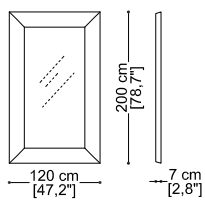

# Eleganza

specchiera/mirror

DETTAGLIO SEZIONE  
SECTION DETAIL

-  Specchio  
*Mirror*
-  Poliuretano 3 mm + vellutino  
*Polyurethane 0.11" + velveteen*
-  Struttura in legno massello e multistrato  
*Frame in solid and multilayer wood*

## Eleganza specchiera/mirror

Tessuto <i>Fabric</i>			Pelle - Tessuto <i>Leather - Fabric</i>				
1	2	3	SUPER	A	B	C	EXTRA

cm 120 x 200 x 7  
47,2" x 78,8" x 2,8"

cm 250 x 200 x 7  
98,4" x 78,8" x 2,8"