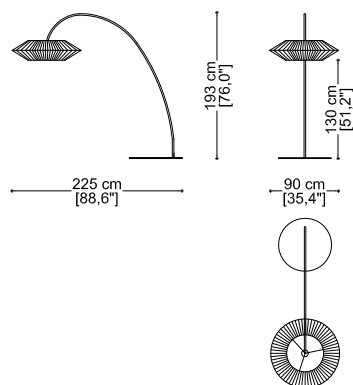

Arte

Lampada da terra ad arco

Floor arclamp

finitura con vernice epossidica senza solventi
finish with epoxy varnish without solvents

struttura finitura cromo lucido
bright chrome finish frame